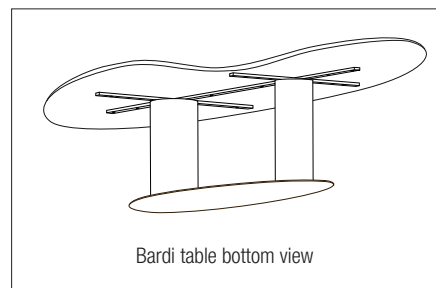

# BARDI DINING / W x H x D

**Passe  
Partout**

Bardi table oak legs dia 22,5 and 16

Bardi table oak legs dia 22,5 and 16  
200x68x91

220x68x100

240x68x109

200x75x91

220x75x100

240x75x109

Bardi table oak legs dia 30 and 22,5

Bardi table oak legs dia 30 and 22,5  
260x68x118

280x68x127

300x68x136

320x68x145

260x75x118

280x75x127

300x75x136

320x75x145

Bardi table bottom view

**HOUT**

leverbaar in brushed massief eik  
kleuren eik: natural 24, tobacco 20, grey 26, anthracite 25 of  
black 02

**POOT**

eik met metalen voetplaat (zwart gelakt)