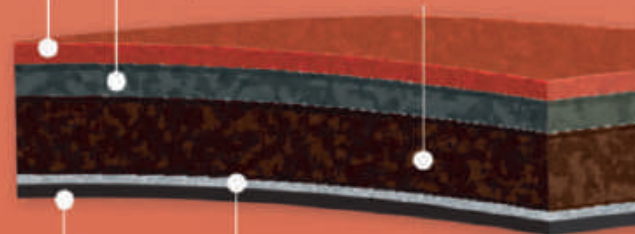

molten

FIBA
APPROVED
VALID THRU 2023

BG4500

BALONCESTO

BG SERIES
WEB SITE

BASKETBALL BG SERIES

molten[®]
For the real game

Balón anterior

NUEVO

Superficie de cuero

Goma de Etilvinilacetato (EVA)

Capa altamente acolchada de caucho

Tubo

Capa retenedora de aire reforzada

ESTRUCTURA INTERNA

ALTA COMPETENCIA
BG4500