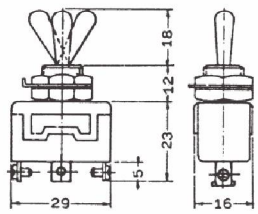

SNAP SWITCHES

1021 2 Pole ON-OFF

1122B 3 Pole ON➔OFF<ON

1021A 2 Pole ON➔OFF

SPRING RETURN

1221 4 Pole ON-OFF

1121 3 Pole ON-OFF

1321 6 Pole ON-ON

1121A 3 Pole ON➔(ON)

SPRING RETURN

1322 6 Pole ON-OFF-ON

1122 3 Pole ON-OFF-ON

902 9 Pole ON-ON 3PDT

903 9 Pole ON-OFF-ON 3DPT

1122A 3 Pole ON-OFF<(ON) SPRING RETURN

1202 12 Pole ON-ON 3PDT