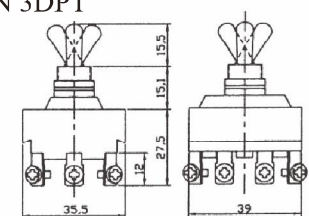

SNAP SWITCHES

1021 2 Pole ON-OFF

1122B 3 Pole ON➔OFF<ON

1021A 2 Pole ON➔OFF

SPRING RETURN

1221 4 Pole ON-OFF

1121 3 Pole ON-OFF

1321 6 Pole ON-ON

1121A 3 Pole ON➔(ON)

SPRING RETURN

1322 6 Pole ON-OFF-ON

1122 3 Pole ON-OFF-ON

902 9 Pole ON-ON 3PDT

903 9 Pole ON-OFF-ON 3DPT

1122A 3 Pole ON-OFF<(ON) SPRING RETURN

1202 12 Pole ON-ON 3PDT

1203 12 Pole ON-OFF-ON 3DPT