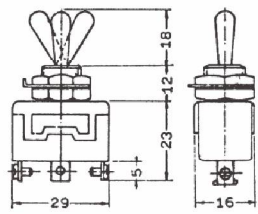

SNAP SWITCHES

1021 2 Pole ON-OFF

1122B 3 Pole ON➔OFF<ON

1021A 2 Pole ON➔OFF

SPRING RETURN

1221 4 Pole ON-OFF

1121 3 Pole ON-OFF

1321 6 Pole ON-ON

1121A 3 Pole ON➔(ON)

SPRING RETURN

1322 6 Pole ON-OFF-ON

1122 3 Pole ON-OFF-ON

902 9 Pole ON-ON 3PDT

903 9 Pole ON-OFF-ON 3DPT

1122A 3 Pole ON-OFF<(ON) SPRING RETURN

1202 12 Pole ON-ON 3PDT

1203 12 Pole ON-OFF-ON 3DPT