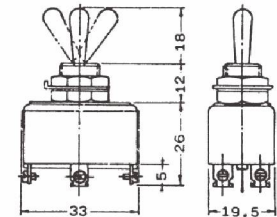

SNAP SWITCHES

1021 2 Pole ON-OFF

1122B 3 Pole ON➔OFF<ON

1021A 2 Pole ON➔OFF

SPRING RETURN

1221 4 Pole ON-OFF

1121 3 Pole ON-OFF

1321 6 Pole ON-ON

1121A 3 Pole ON➔(ON)

SPRING RETURN

1322 6 Pole ON-OFF-ON

1122 3 Pole ON-OFF-ON

902 9 Pole ON-ON 3PDT

903 9 Pole ON-OFF-ON 3DPT

1122A 3 Pole ON-OFF<(ON) SPRING RETURN

1202 12 Pole ON-ON 3PDT