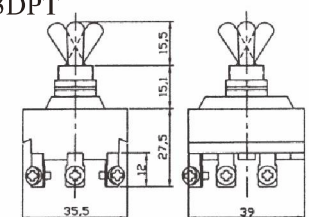

SNAP SWITCHES

1021 2 Pole ON-OFF

1122B 3 Pole ON➔OFF<ON

1021A 2 Pole ON➔OFF

SPRING RETURN

1221 4 Pole ON-OFF

1121 3 Pole ON-OFF

1321 6 Pole ON-ON

1121A 3 Pole ON➔(ON)

SPRING RETURN

1322 6 Pole ON-OFF-ON

1122 3 Pole ON-OFF-ON

902 9 Pole ON-ON 3PDT

903 9 Pole ON-OFF-ON 3DPT

1122A 3 Pole ON-OFF<(ON) SPRING RETURN

1202 12 Pole ON-ON 3PDT

1203 12 Pole ON-OFF-ON 3DPT