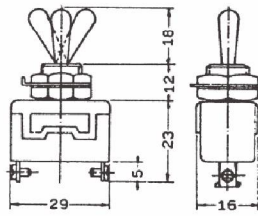

SNAP SWITCHES

1021 2 Pole ON-OFF

1122B 3 Pole ON➔OFF<ON

1021A 2 Pole ON➔OFF

SPRING RETURN

1221 4 Pole ON-OFF

1121 3 Pole ON-OFF

1321 6 Pole ON-ON

1121A 3 Pole ON➔(ON)

SPRING RETURN

1322 6 Pole ON-OFF-ON

1122 3 Pole ON-OFF-ON

902 9 Pole ON-ON 3PDT

903 9 Pole ON-OFF-ON 3DPT

1122A 3 Pole ON-OFF<(ON) SPRING RETURN

1202 12 Pole ON-ON 3PDT