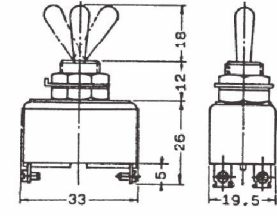

SNAP SWITCHES

1021 2 Pole ON-OFF

1122B 3 Pole ON➔OFF<ON

1021A 2 Pole ON➔OFF

SPRING RETURN

1221 4 Pole ON-OFF

1121 3 Pole ON-OFF

1321 6 Pole ON-ON

1121A 3 Pole ON➔(ON)

SPRING RETURN

1322 6 Pole ON-OFF-ON

1122 3 Pole ON-OFF-ON

902 9 Pole ON-ON 3PDT

903 9 Pole ON-OFF-ON 3DPT

1122A 3 Pole ON-OFF<(ON) SPRING RETURN

1202 12 Pole ON-ON 3PDT