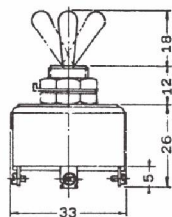

SNAP SWITCHES

1021 2 Pole ON-OFF

1122B 3 Pole ON➔OFF<ON

1021A 2 Pole ON➔OFF

SPRING RETURN

1221 4 Pole ON-OFF

1121 3 Pole ON-OFF

1321 6 Pole ON-ON

1121A 3 Pole ON➔(ON)

SPRING RETURN

1322 6 Pole ON-OFF-ON

1122 3 Pole ON-OFF-ON

902 9 Pole ON-ON 3PDT

903 9 Pole ON-OFF-ON 3DPT

1122A 3 Pole ON-OFF<(ON) SPRING RETURN

1202 12 Pole ON-ON 3PDT

1203 12 Pole ON-OFF-ON 3DPT