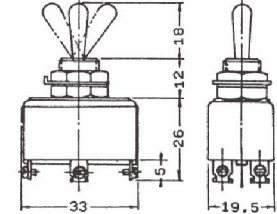

SNAP SWITCHES

1021 2 Pole ON-OFF

1122B 3 Pole ON➔OFF<ON

1021A 2 Pole ON➔OFF

SPRING RETURN

1221 4 Pole ON-OFF

1121 3 Pole ON-OFF

1321 6 Pole ON-ON

1121A 3 Pole ON➔(ON)

SPRING RETURN

1322 6 Pole ON-OFF-ON

1122 3 Pole ON-OFF-ON

902 9 Pole ON-ON 3PDT

903 9 Pole ON-OFF-ON 3DPT

1122A 3 Pole ON-OFF<(ON) SPRING RETURN

1202 12 Pole ON-ON 3PDT