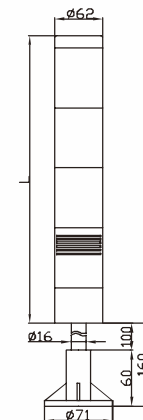

ATLB5, 50mm φ
ATLFB5, 50mm φ

Stage	1	2	3	4	5
Height	179	243	307	371	435

ATLS5, 50mm φ
ATLF5, 50mm φ

Stage	1	2	3	4	5
Height	115	179	243	307	371

ARPB5, 50mm φ
ARPF5, 50mm φ

Stage	1	2	3	4	5
Height	179	243	307	371	435

TOWER LIGHT 62mm φ

APWS6, 62mm φ

APWF6, 62mm φ

Stage	1	2	3	4	5
Height	118	182	246	310	374

APWB6, 62mm φ

APWFB6, 62mm φ

Stage	1	2	3	4	5
Height	182	246	310	374	438

ARPS6, 62mm φ

ARPF6, 62mm φ

Stage	1	2	3	4	5
Height	115	179	243	307	371

ATLB6, 62mm φ

ATLFB6, 62mm φ

Stage	1	2	3	4	5
Height	179	243	307	371	435

ATLS6, 62mm φ

ATLF6, 62mm φ

Stage	1	2	3	4	5
Height	115	179	243	307	371

ARPB6, 62mm φ

ARPFB6, 62mm φ

Stage	1	2	3	4	5
Height	179	243	307	371	435

TOWER LIGHT

Wiring diagram

Standard type

Flash type

Buzzer type