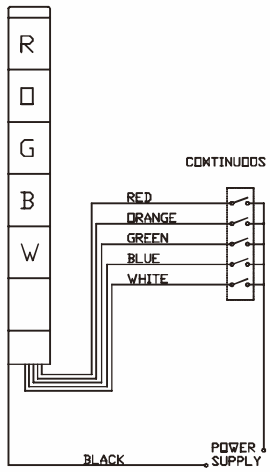

ARPF6, 62mm φ

Stage	1	2	3	4	5
Height	115	179	243	307	371

ATLB6, 62mm φ

ATLFB6, 62mm φ

Stage	1	2	3	4	5
Height	179	243	307	371	435

ATLS6, 62mm φ

ATLF6, 62mm φ

Stage	1	2	3	4	5
Height	115	179	243	307	371

ARPB6, 62mm φ

ARPFB6, 62mm φ

Stage	1	2	3	4	5
Height	179	243	307	371	435

TOWER LIGHT

Wiring diagram

Standard type

Flash type

Buzzer type