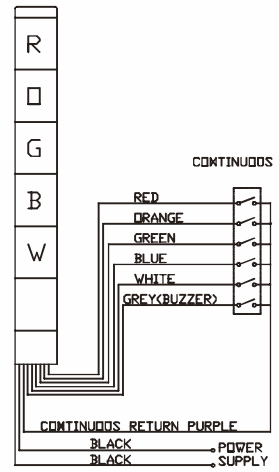

ARPF6, 62mm φ

Stage	1	2	3	4	5
Height	115	179	243	307	371

ATLB6, 62mm φ

ATLFB6, 62mm φ

Stage	1	2	3	4	5
Height	179	243	307	371	435

ATLS6, 62mm φ

ATLF6, 62mm φ

Stage	1	2	3	4	5
Height	115	179	243	307	371

ARPB6, 62mm φ

ARPFB6, 62mm φ

Stage	1	2	3	4	5
Height	179	243	307	371	435

TOWER LIGHT

Wiring diagram

Standard type

Flash type

Buzzer type