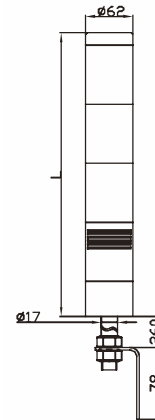

ATLB5, 50mm φ
ATLFB5, 50mm φ

Stage	1	2	3	4	5
Height	179	243	307	371	435

ATLS5, 50mm φ
ATLF5, 50mm φ

Stage	1	2	3	4	5
Height	115	179	243	307	371

ARPB5, 50mm φ
ARPF5, 50mm φ

Stage	1	2	3	4	5
Height	179	243	307	371	435

TOWER LIGHT 62mm φ

APWS6, 62mm φ

APWF6, 62mm φ

Stage	1	2	3	4	5
Height	118	182	246	310	374

APWB6, 62mm φ

APWFB6, 62mm φ

Stage	1	2	3	4	5
Height	182	246	310	374	438

ARPS6, 62mm φ

ARPF6, 62mm φ

Stage	1	2	3	4	5
Height	115	179	243	307	371

ATLB6, 62mm φ

ATLFB6, 62mm φ

Stage	1	2	3	4	5
Height	179	243	307	371	435

ATLS6, 62mm φ

ATLF6, 62mm φ

Stage	1	2	3	4	5
Height	115	179	243	307	371

ARPB6, 62mm φ

ARPFB6, 62mm φ

Stage	1	2	3	4	5
Height	179	243	307	371	435

TOWER LIGHT

Wiring diagram

Standard type

Flash type

Buzzer type