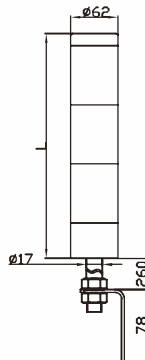

ATLB5, 50mm φ
ATLFB5, 50mm φ

Stage	1	2	3	4	5
Height	179	243	307	371	435

ATLS5, 50mm φ
ATLF5, 50mm φ

Stage	1	2	3	4	5
Height	115	179	243	307	371

ARPB5, 50mm φ
ARPF5, 50mm φ

Stage	1	2	3	4	5
Height	179	243	307	371	435

TOWER LIGHT 62mm φ

APWS6, 62mm φ

APWF6, 62mm φ

Stage	1	2	3	4	5
Height	118	182	246	310	374

APWB6, 62mm φ

APWFB6, 62mm φ

Stage	1	2	3	4	5
Height	182	246	310	374	438

ARPS6, 62mm φ

ARPF6, 62mm φ

Stage	1	2	3	4	5
Height	115	179	243	307	371

ATLB6, 62mm φ

ATLFB6, 62mm φ

Stage	1	2	3	4	5
Height	179	243	307	371	435

ATLS6, 62mm φ

ATLF6, 62mm φ

Stage	1	2	3	4	5
Height	115	179	243	307	371

ARPB6, 62mm φ

ARPFB6, 62mm φ

Stage	1	2	3	4	5
Height	179	243	307	371	435

TOWER LIGHT

Wiring diagram

Standard type

Flash type

Buzzer type