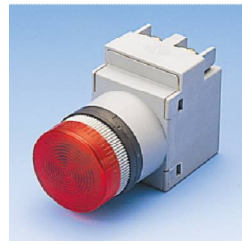

Pilot Lamp, 22 φ, 25 φ, 30 φ Ip65

PLN — 22 — 7 — R — N

Type	Mounting hole	Voltage	Lens colour	Lens colour
PLN22		1	110V	L : Led
PLNS22	22 : 22 φ	2	220V	F : Filament bulb
PLN22A , PLN25A	25 : 25 φ	3	380V	N : Neon lamp
PLN22B , PLN25B	30 : 30 φ	4	440V	
PLN22C , PLN25C		5	6V	
L22		6	12V	
PLN30		7	24V	
PLT22 W / TR		8	30V	

PLN-22

PLN-30

PLNS-22

PLN-22C PLN-25C

PLN-22A PLN-25A

L22, 22 φ LED lamp

PLN-22B PLN-25B

PLT-22 Transformer pilot lamp