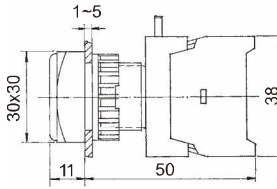

PLN-22A PLN-25A