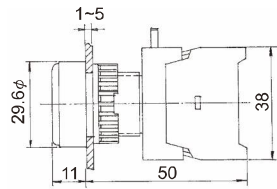

PLN-22

PLNS-22