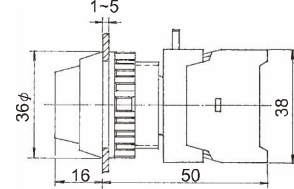

PLN-30

PLN-22C PLN-25C