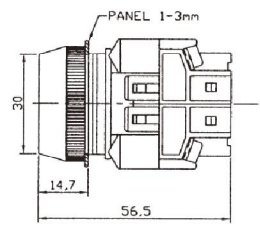

PUSH BUTTON SWITCH

EPBK25-1B 25φ

PBK3011 30φ

EPBK2511 25φ

PB22-1A(N/O), 22mm dia

PBK30-1a 30φ

PB22-1B(N/C), 22mm dia

PBK30-1b 30φ