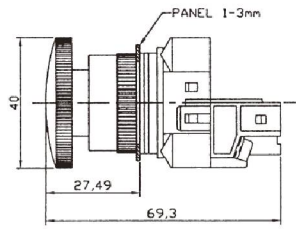

PUSH BUTTON SWITCH

EPBK25-1B 25φ

PBK3011 30φ

EPBK2511 25φ

PB22-1A(N/O), 22mm dia

PBK30-1a 30φ

PB22-1B(N/C), 22mm dia

PBK30-1b 30φ