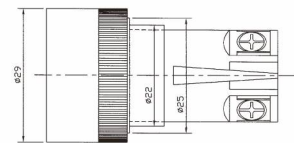

PUSH BUTTON SWITCH

EPBK25-1B 25φ

PBK3011 30φ

EPBK2511 25φ

PB22-1A(N/O), 22mm dia

PBK30-1a 30φ

PB22-1B(N/C), 22mm dia

PBK30-1b 30φ