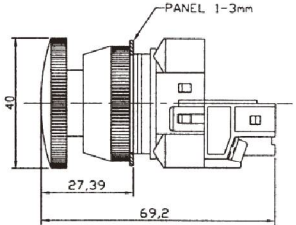

EPBK30-1b 30φ