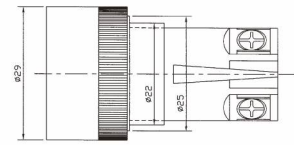

PUSH BUTTON SWITCH

EPBK25-1B 25φ

PBK3011 30φ

EPBK2511 25φ

PB22-1A(N/O), 22mm dia

PBK30-1a 30φ

PB22-1B(N/C), 22mm dia

PBK30-1b 30φ