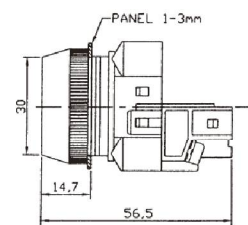

PUSH BUTTON SWITCH

EPBK25-1B 25φ

PBK3011 30φ

EPBK2511 25φ

PB22-1A(N/O), 22mm dia

PBK30-1a 30φ

PB22-1B(N/C), 22mm dia

PBK30-1b 30φ