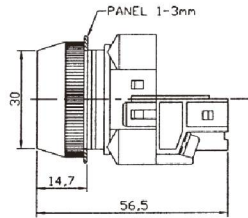

PUSH BUTTON SWITCH

EPBK25-1B 25φ

PBK3011 30φ

EPBK2511 25φ

PB22-1A(N/O), 22mm dia

PBK30-1a 30φ

PB22-1B(N/C), 22mm dia

PBK30-1b 30φ