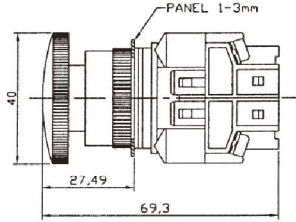

PUSH BUTTON SWITCH

EPBK25-1B 25φ

PBK3011 30φ

EPBK2511 25φ

PB22-1A(N/O), 22mm dia

PBK30-1a 30φ

PB22-1B(N/C), 22mm dia

PBK30-1b 30φ