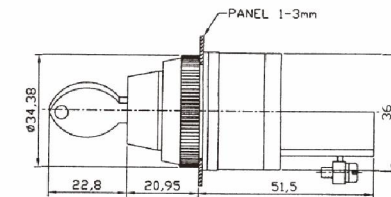

**SELECTOR SWITCH MONOLEVER SWITCH 30mm Φ**

**KSS2513**

**LSS3012, 2 position**

**SS30-1a**

**LSS3013, 3 position**

**SS30-1b**

**KSS30-1a**

**SS3012**

**KSS3012**

**SS3013**

**KSS3013**

**MONOLEVER SWITCH**

MS30 2 L — 2O

DIRECTION	OPERATION	CONTACT
2	L (GO ON)	2O (2a)
4	R (AUTO-RETURN)	4O (4a)
RATING: 110V 5A; 220V 3A; 440V 1A		