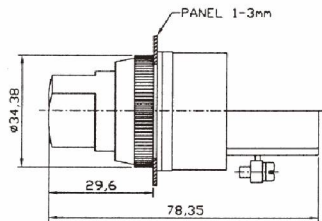

**SELECTOR SWITCH MONOLEVER SWITCH 30mm Φ**

**KSS2513**

**LSS3012, 2 position**

**SS30-1a**

**LSS3013, 3 position**

**SS30-1b**

**KSS30-1a**

**SS3012**

**KSS3012**

**SS3013**

**KSS3013**

**MONOLEVER SWITCH**

MS30 2 L — 2O

DIRECTION	OPERATION	CONTACT
2	L (GO ON)	2O (2a)
4	R (AUTO-RETURN)	4O (4a)
RATING: 110V 5A; 220V 3A; 440V 1A		