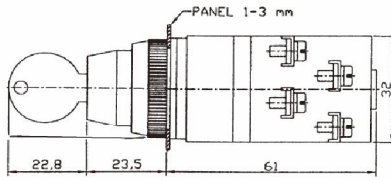

**SELECTOR SWITCH MONOLEVER SWITCH 30mm Φ**

**KSS2513**

**LSS3012, 2 position**

**SS30-1a**

**LSS3013, 3 position**

**SS30-1b**

**KSS30-1a**

**SS3012**

**KSS3012**

**SS3013**

**KSS3013**

**MONOLEVER SWITCH**

MS30 2 L — 2O

DIRECTION	OPERATION	CONTACT
2	L (GO ON)	2O (2a)
4	R (AUTO-RETURN)	4O (4a)
RATING: 110V 5A; 220V 3A; 440V 1A		