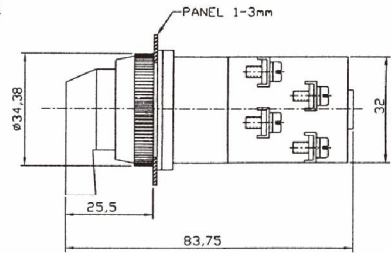

**SELECTOR SWITCH MONOLEVER SWITCH 30mm Φ**

**KSS2513**

**LSS3012, 2 position**

**SS30-1a**

**LSS3013, 3 position**

**SS30-1b**

**KSS30-1a**

**SS3012**

**KSS3012**

**SS3013**

**KSS3013**

**MONOLEVER SWITCH**

MS30 2 L — 2O

DIRECTION	OPERATION	CONTACT
2	L (GO ON)	2O (2a)
4	R (AUTO-RETURN)	4O (4a)
RATING: 110V 5A; 220V 3A; 440V 1A		