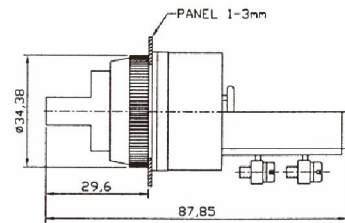

**SELECTOR SWITCH MONOLEVER SWITCH 30mm Φ**

**KSS2513**

**LSS3012, 2 position**

**SS30-1a**

**LSS3013, 3 position**

**SS30-1b**

**KSS30-1a**

**SS3012**

**KSS3012**

**SS3013**

**KSS3013**

**MONOLEVER SWITCH**

MS30 2 L — 2O

DIRECTION	OPERATION	CONTACT
2	L (GO ON)	2O (2a)
4	R (AUTO-RETURN)	4O (4a)
RATING: 110V 5A; 220V 3A; 440V 1A		