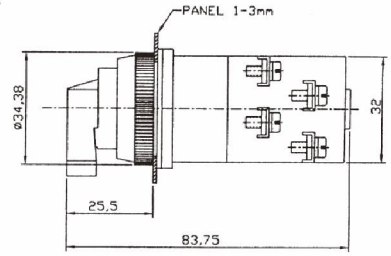

**SELECTOR SWITCH MONOLEVER SWITCH 30mm Φ**

**KSS2513**

**LSS3012, 2 position**

**SS30-1a**

**LSS3013, 3 position**

**SS30-1b**

**KSS30-1a**

**SS3012**

**KSS3012**

**SS3013**

**KSS3013**

**MONOLEVER SWITCH**

MS30 2 L — 2O

DIRECTION	OPERATION	CONTACT
2	L (GO ON)	2O (2a)
4	R (AUTO-RETURN)	4O (4a)
RATING: 110V 5A; 220V 3A; 440V 1A		