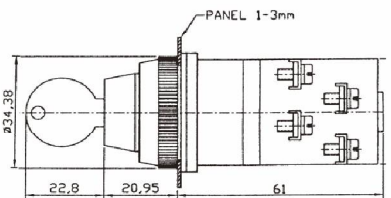

**SELECTOR SWITCH MONOLEVER SWITCH 30mm Φ**

**KSS2513**

**LSS3012, 2 position**

**SS30-1a**

**LSS3013, 3 position**

**SS30-1b**

**KSS30-1a**

**SS3012**

**KSS3012**

**SS3013**

**KSS3013**

**MONOLEVER SWITCH**

MS30 2 L — 2O

DIRECTION	OPERATION	CONTACT
2	L (GO ON)	2O (2a)
4	R (AUTO-RETURN)	4O (4a)
RATING: 110V 5A; 220V 3A; 440V 1A		