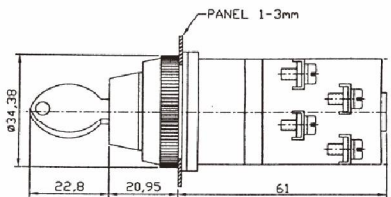

**SELECTOR SWITCH MONOLEVER SWITCH 30mm Φ**

**KSS2513**

**LSS3012, 2 position**

**SS30-1a**

**LSS3013, 3 position**

**SS30-1b**

**KSS30-1a**

**SS3012**

**KSS3012**

**SS3013**

**KSS3013**

**MONOLEVER SWITCH**

MS30 2 L — 2O

DIRECTION	OPERATION	CONTACT
2	L (GO ON)	2O (2a)
4	R (AUTO-RETURN)	4O (4a)
RATING: 110V 5A; 220V 3A; 440V 1A		