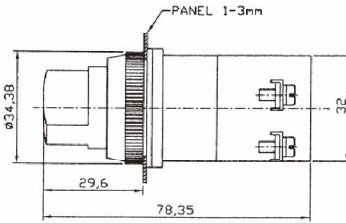

**SELECTOR SWITCH MONOLEVER SWITCH 30mm Φ**

**KSS2513**

**LSS3012, 2 position**

**SS30-1a**

**LSS3013, 3 position**

**SS30-1b**

**KSS30-1a**

**SS3012**

**KSS3012**

**SS3013**

**KSS3013**

**MONOLEVER SWITCH**

MS30 2 L — 2O

DIRECTION	OPERATION	CONTACT
2	L (GO ON)	2O (2a)
4	R (AUTO-RETURN)	4O (4a)
RATING: 110V 5A; 220V 3A; 440V 1A		