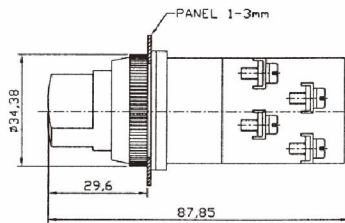

**SELECTOR SWITCH MONOLEVER SWITCH 30mm Φ**

**KSS2513**

**LSS3012, 2 position**

**SS30-1a**

**LSS3013, 3 position**

**SS30-1b**

**KSS30-1a**

**SS3012**

**KSS3012**

**SS3013**

**KSS3013**

**MONOLEVER SWITCH**

MS30 2 L — 2O

DIRECTION	OPERATION	CONTACT
2	L (GO ON)	2O (2a)
4	R (AUTO-RETURN)	4O (4a)
RATING: 110V 5A; 220V 3A; 440V 1A		