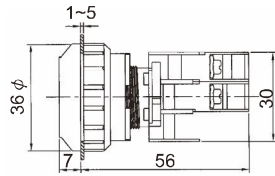

Illuminated Push Button 30φ, Ip65

LXB30-1/O
LXB30-1/C

LXE30-1/O
LXE30-1/C

LXB301-O/C

LXE30-1O/C

LXL30-1/O LXL30-1O/C
LXL30-1/C

BLXE30-1/O BLXE30-1O/C
BLXE30-1/C

PFL30-1O/C Push ON-Push OFF

SS30-1/C 1-0
SS30-1/O 0-1

EPFL30-1O/C Push ON-Push OFF

SS30-1O/C 1-2