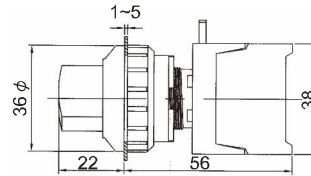

Illuminated Push Button 30φ, Ip65

LXB30-1/O
LXB30-1/C

LXE30-1/O
LXE30-1/C

LXB301-O/C

LXE30-1O/C

LXL30-1/O LXL30-1O/C
LXL30-1/C

BLXE30-1/O BLXE30-1O/C
BLXE30-1/C

PFL30-1O/C Push ON-Push OFF

SS30-1/C 1-0
SS30-1/O 0-1

EPFL30-1O/C Push ON-Push OFF

SS30-1O/C 1-2