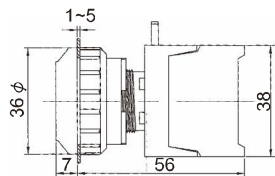

Illuminated Push Button 30φ, Ip65

LXB30-1/O
LXB30-1/C

LXE30-1/O
LXE30-1/C

LXB301-O/C

LXE30-1O/C

LXL30-1/O LXL30-1O/C
LXL30-1/C

BLXE30-1/O BLXE30-1O/C
BLXE30-1/C

PFL30-1O/C Push ON-Push OFF

SS30-1/C 1-0
SS30-1/O 0-1

EPFL30-1O/C Push ON-Push OFF

SS30-1O/C 1-2