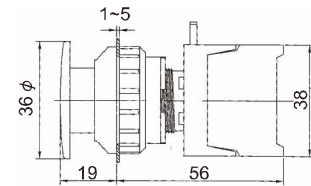

Illuminated Push Button 30φ, Ip65

LXB30-1/O
LXB30-1/C

LXE30-1/O
LXE30-1/C

LXB301-O/C

LXE30-1O/C

LXL30-1/O LXL30-1O/C
LXL30-1/C

BLXE30-1/O BLXE30-1O/C
BLXE30-1/C

PFL30-1O/C Push ON-Push OFF

SS30-1/C 1-0
SS30-1/O 0-1

EPFL30-1O/C Push ON-Push OFF

SS30-1O/C 1-2