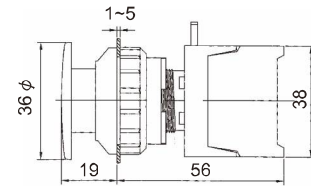

Illuminated Push Button 30φ, Ip65

LXB30-1/O
LXB30-1/C

LXE30-1/O
LXE30-1/C

LXB301-O/C

LXE30-1O/C

LXL30-1/O LXL30-1O/C
LXL30-1/C

BLXE30-1/O BLXE30-1O/C
BLXE30-1/C

PFL30-1O/C Push ON-Push OFF

SS30-1/C 1-0
SS30-1/O 0-1

EPFL30-1O/C Push ON-Push OFF

SS30-1O/C 1-2