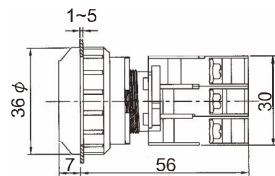

Illuminated Push Button 30φ, Ip65

LXB30-1/O
LXB30-1/C

LXE30-1/O
LXE30-1/C

LXB301-O/C

LXE30-1O/C

LXL30-1/O LXL30-1O/C
LXL30-1/C

BLXE30-1/O BLXE30-1O/C
BLXE30-1/C

PFL30-1O/C Push ON-Push OFF

SS30-1/C 1-0
SS30-1/O 0-1

EPFL30-1O/C Push ON-Push OFF

SS30-1O/C 1-2