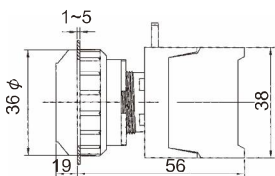

Illuminated Push Button 30φ, Ip65

LXB30-1/O
LXB30-1/C

LXE30-1/O
LXE30-1/C

LXB301-O/C

LXE30-1O/C

LXL30-1/O LXL30-1O/C
LXL30-1/C

BLXE30-1/O BLXE30-1O/C
BLXE30-1/C

PFL30-1O/C Push ON-Push OFF

SS30-1/C 1-0
SS30-1/O 0-1

EPFL30-1O/C Push ON-Push OFF

SS30-1O/C 1-2