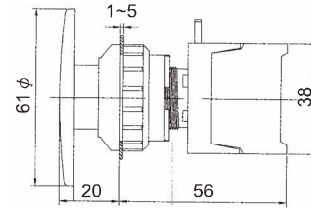

Illuminated Push Button 30φ, Ip65

LXB30-1/O
LXB30-1/C

LXE30-1/O
LXE30-1/C

LXB301-O/C

LXE30-1O/C

LXL30-1/O LXL30-1O/C
LXL30-1/C

BLXE30-1/O BLXE30-1O/C
BLXE30-1/C

PFL30-1O/C Push ON-Push OFF

SS30-1/C 1-0
SS30-1/O 0-1

EPFL30-1O/C Push ON-Push OFF

SS30-1O/C 1-2