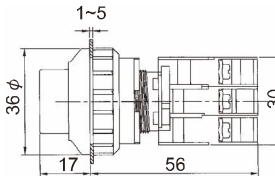

Illuminated Push Button 30φ, Ip65

LXB30-1/O
LXB30-1/C

LXE30-1/O
LXE30-1/C

LXB301-O/C

LXE30-1O/C

LXL30-1/O LXL30-1O/C
LXL30-1/C

BLXE30-1/O BLXE30-1O/C
BLXE30-1/C

PFL30-1O/C Push ON-Push OFF

SS30-1/C 1-0
SS30-1/O 0-1

EPFL30-1O/C Push ON-Push OFF

SS30-1O/C 1-2