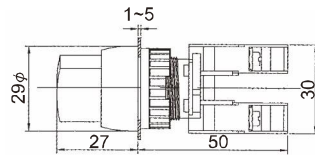

## Selector Switches, Ip65

GCS22-1/O N/O,0-1 , GCS22-1O/C,1-2  
GCS22-1/C N/C,1-0

GRS22-1O/C,1← 2, Spring return

GCS22-2/O, 1-0-2

GRS22-2/O , 1→ 0← 2 , Spring return  
GRS22A-2/O , 1→ 0-2, GRS22B-2/O 1-0← 2

GLCS22-1/O , N/O, 0-1, GLCS22-1O/C , 1-2  
GLCS22-1/C , N/C , 1-0

GLRS22-1/O,0← 1, Spring return  
GLRS22-1/C,1← 0

GLCS22-2/O , 1-0-2

GLRS22-1O/C , 1← 2 , Spring return

GRS22-1/O, 0← 1  
GRS22-1/C, 1← 0

GLRS22-2/O,1→ 0← 2 Spring return  
GLRS22A-2/O,1→ 0-2,GLRS22B-2/O,1-0← 2