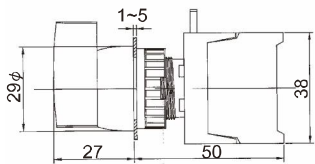

## Selector Switches, Ip65

GCS22-1/O N/O,0-1 , GCS22-1O/C,1-2  
GCS22-1/C N/C,1-0

GRS22-1O/C,1← 2, Spring return

GCS22-2/O, 1-0-2

GRS22-2/O , 1→ 0← 2 , Spring return  
GRS22A-2/O , 1→ 0-2, GRS22B-2/O 1-0← 2

GLCS22-1/O , N/O, 0-1, GLCS22-1O/C , 1-2  
GLCS22-1/C , N/C , 1-0

GLRS22-1/O,0← 1, Spring return  
GLRS22-1/C,1← 0

GLCS22-2/O , 1-0-2

GLRS22-1O/C , 1← 2 , Spring return

GRS22-1/O, 0← 1  
GRS22-1/C, 1← 0

GLRS22-2/O,1→ 0← 2 Spring return  
GLRS22A-2/O,1→ 0-2,GLRS22B-2/O,1-0← 2