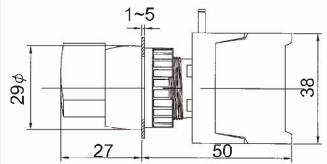

## Selector Switches, Ip65

GCS22-1/O N/O,0-1 , GCS22-1O/C,1-2  
GCS22-1/C N/C,1-0

GRS22-1O/C,1← 2, Spring return

GCS22-2/O, 1-0-2

GRS22-2/O , 1→ 0← 2 , Spring return  
GRS22A-2/O , 1→ 0-2, GRS22B-2/O 1-0← 2

GLCS22-1/O , N/O, 0-1, GLCS22-1O/C , 1-2  
GLCS22-1/C , N/C , 1-0

GLRS22-1/O,0← 1, Spring return  
GLRS22-1/C,1← 0

GLCS22-2/O , 1-0-2

GLRS22-1O/C , 1← 2 , Spring return

GRS22-1/O, 0← 1  
GRS22-1/C, 1← 0

GLRS22-2/O,1→ 0← 2 Spring return  
GLRS22A-2/O,1→ 0-2,GLRS22B-2/O,1-0← 2