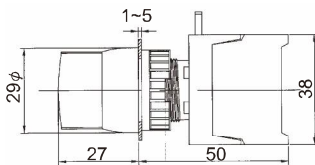

## Selector Switches, Ip65

GCS22-1/O N/O,0-1 , GCS22-1O/C,1-2  
GCS22-1/C N/C,1-0

GRS22-1O/C,1← 2, Spring return

GCS22-2/O, 1-0-2

GRS22-2/O , 1→ 0← 2 , Spring return  
GRS22A-2/O , 1→ 0-2, GRS22B-2/O 1-0← 2

GLCS22-1/O , N/O, 0-1, GLCS22-1O/C , 1-2  
GLCS22-1/C , N/C , 1-0

GLRS22-1/O,0← 1, Spring return  
GLRS22-1/C,1← 0

GLCS22-2/O , 1-0-2

GLRS22-1O/C , 1← 2 , Spring return

GRS22-1/O, 0← 1  
GRS22-1/C, 1← 0

GLRS22-2/O,1→ 0← 2 Spring return  
GLRS22A-2/O,1→ 0-2,GLRS22B-2/O,1-0← 2