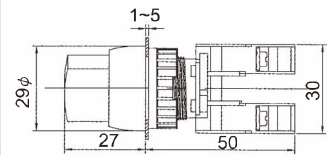

## Selector Switches, Ip65

GCS22-1/O N/O,0-1 , GCS22-1O/C,1-2  
GCS22-1/C N/C,1-0

GRS22-1O/C,1← 2, Spring return

GCS22-2/O, 1-0-2

GRS22-2/O , 1→ 0← 2 , Spring return  
GRS22A-2/O , 1→ 0-2, GRS22B-2/O 1-0← 2

GLCS22-1/O , N/O, 0-1, GLCS22-1O/C , 1-2  
GLCS22-1/C , N/C , 1-0

GLRS22-1/O,0← 1, Spring return  
GLRS22-1/C,1← 0

GLCS22-2/O , 1-0-2

GLRS22-1O/C , 1← 2 , Spring return

GRS22-1/O, 0← 1  
GRS22-1/C, 1← 0

GLRS22-2/O,1→ 0← 2 Spring return  
GLRS22A-2/O,1→ 0-2,GLRS22B-2/O,1-0← 2