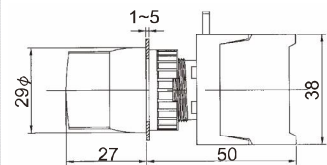

## Selector Switches, Ip65

GCS22-1/O N/O,0-1 , GCS22-1O/C,1-2  
GCS22-1/C N/C,1-0

GRS22-1O/C,1← 2, Spring return

GCS22-2/O, 1-0-2

GRS22-2/O , 1→ 0← 2 , Spring return  
GRS22A-2/O , 1→ 0-2, GRS22B-2/O 1-0← 2

GLCS22-1/O , N/O, 0-1, GLCS22-1O/C , 1-2  
GLCS22-1/C , N/C , 1-0

GLRS22-1/O,0← 1, Spring return  
GLRS22-1/C,1← 0

GLCS22-2/O , 1-0-2

GLRS22-1O/C , 1← 2 , Spring return

GRS22-1/O, 0← 1  
GRS22-1/C, 1← 0

GLRS22-2/O,1→ 0← 2 Spring return  
GLRS22A-2/O,1→ 0-2,GLRS22B-2/O,1-0← 2