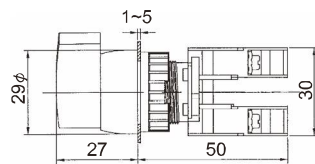

## Selector Switches, Ip65

GCS22-1/O N/O,0-1 , GCS22-1O/C,1-2  
GCS22-1/C N/C,1-0

GRS22-1O/C,1← 2, Spring return

GCS22-2/O, 1-0-2

GRS22-2/O , 1→ 0← 2 , Spring return  
GRS22A-2/O , 1→ 0-2, GRS22B-2/O 1-0← 2

GLCS22-1/O , N/O, 0-1, GLCS22-1O/C , 1-2  
GLCS22-1/C , N/C , 1-0

GLRS22-1/O,0← 1, Spring return  
GLRS22-1/C,1← 0

GLCS22-2/O , 1-0-2

GLRS22-1O/C , 1← 2 , Spring return

GRS22-1/O, 0← 1  
GRS22-1/C, 1← 0

GLRS22-2/O,1→ 0← 2 Spring return  
GLRS22A-2/O,1→ 0-2,GLRS22B-2/O,1-0← 2