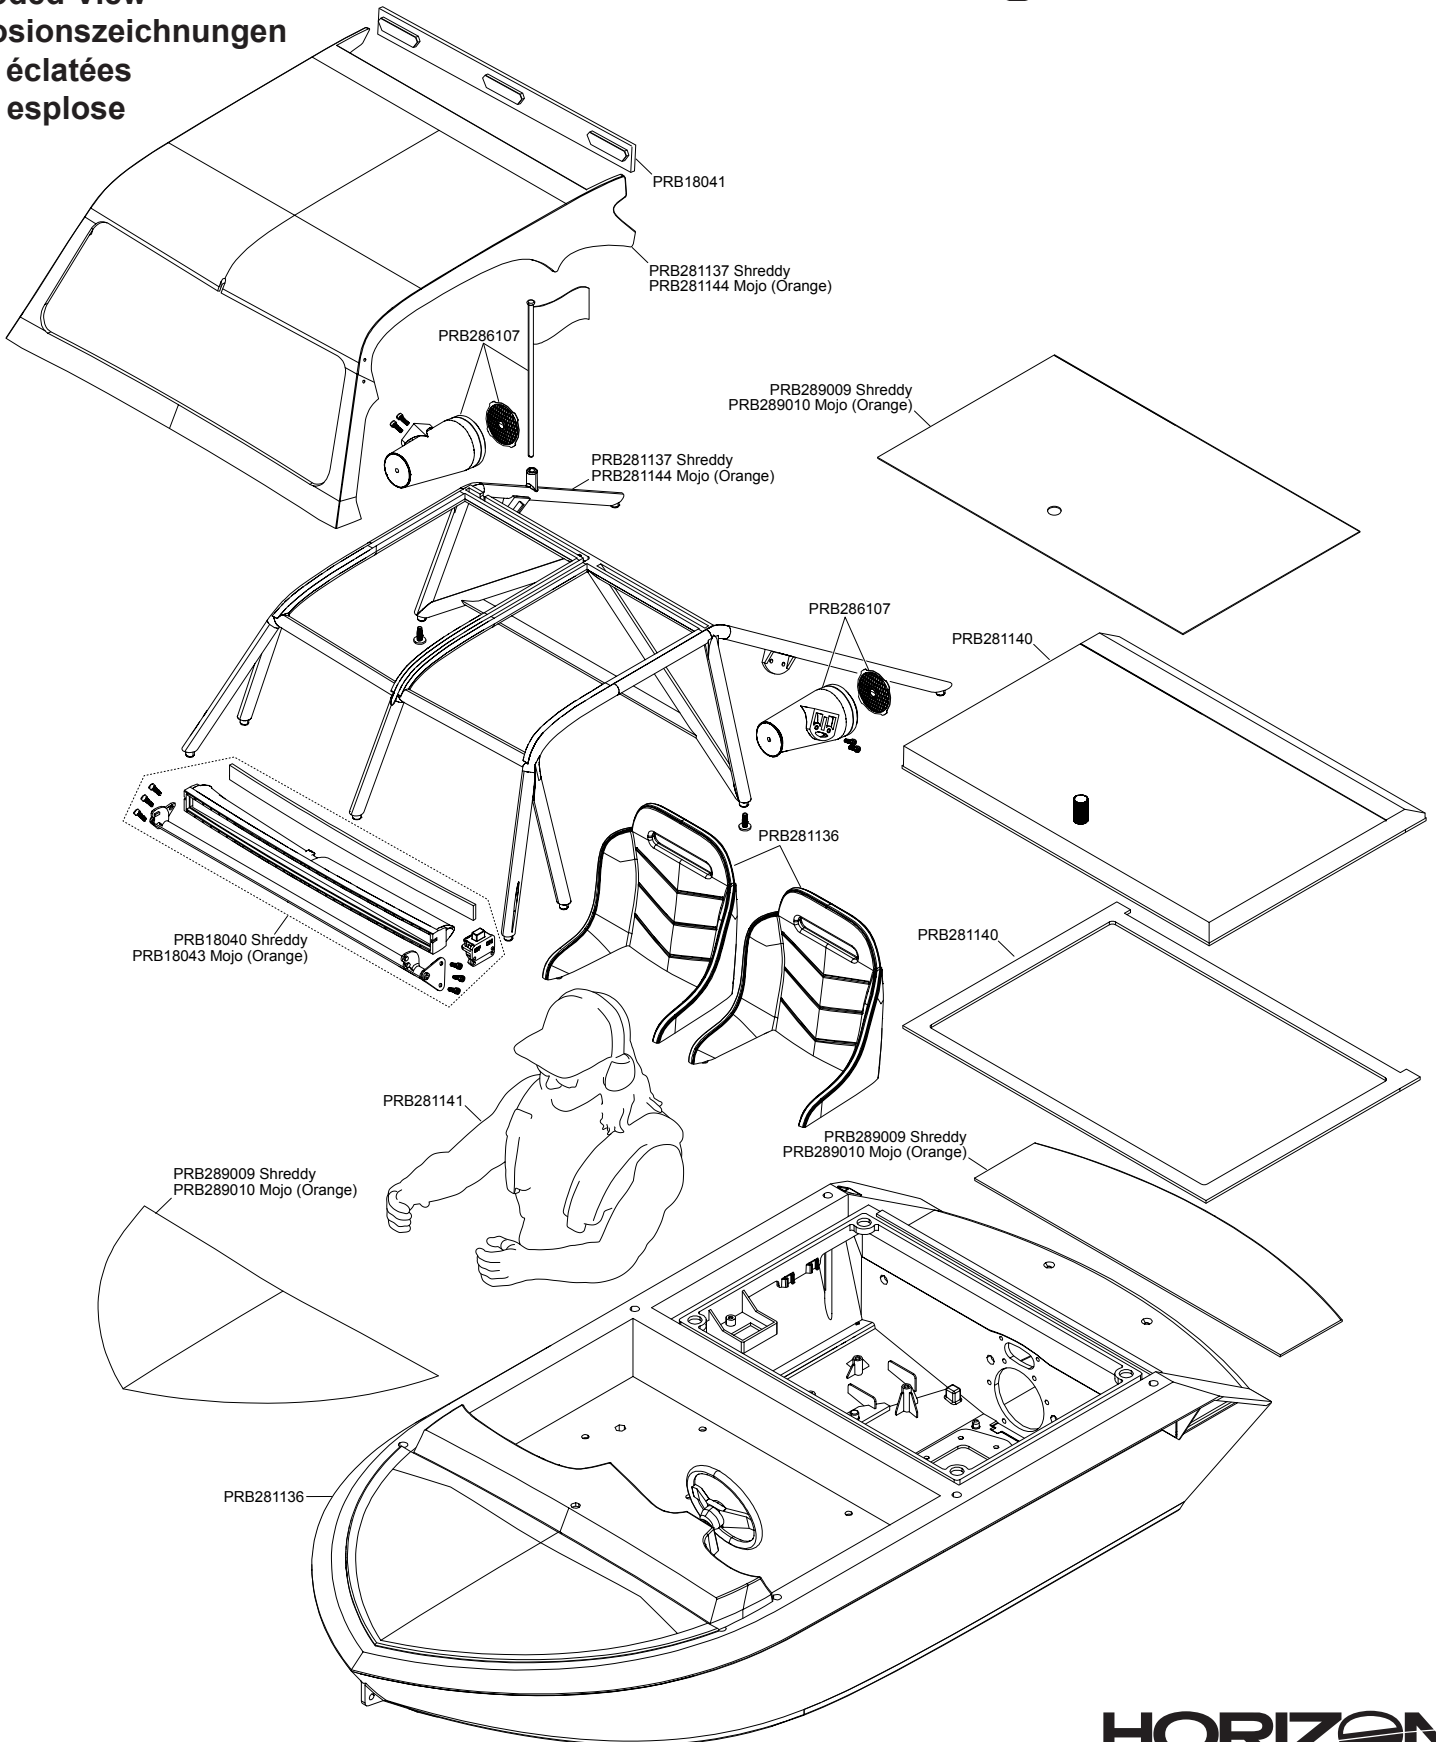

PROBOAT™ **JETSTREAM** ADVENTURE BOATS

PRB08051

Exploded View
Explosionszeichnungen
Vues éclatées
Viste esplose

PROBOAT™ **JETSTREAM** ADVENTURE BOATS

PRB08051

Exploded View
Explosionszeichnungen
Vues éclatées
Viste esplose

Exploded View
 Explosionszeichnungen
 Vues éclatées
 Viste esplose

PROBOAT™ **JETSTREAM**
ADVENTURE BOATS

PRB08051

Exploded View
 Explosionszeichnungen
 Vues éclatées
 Viste esplose

Add custom graphics to your boat using wrap templates available at HH.com or proboatmodels.com!