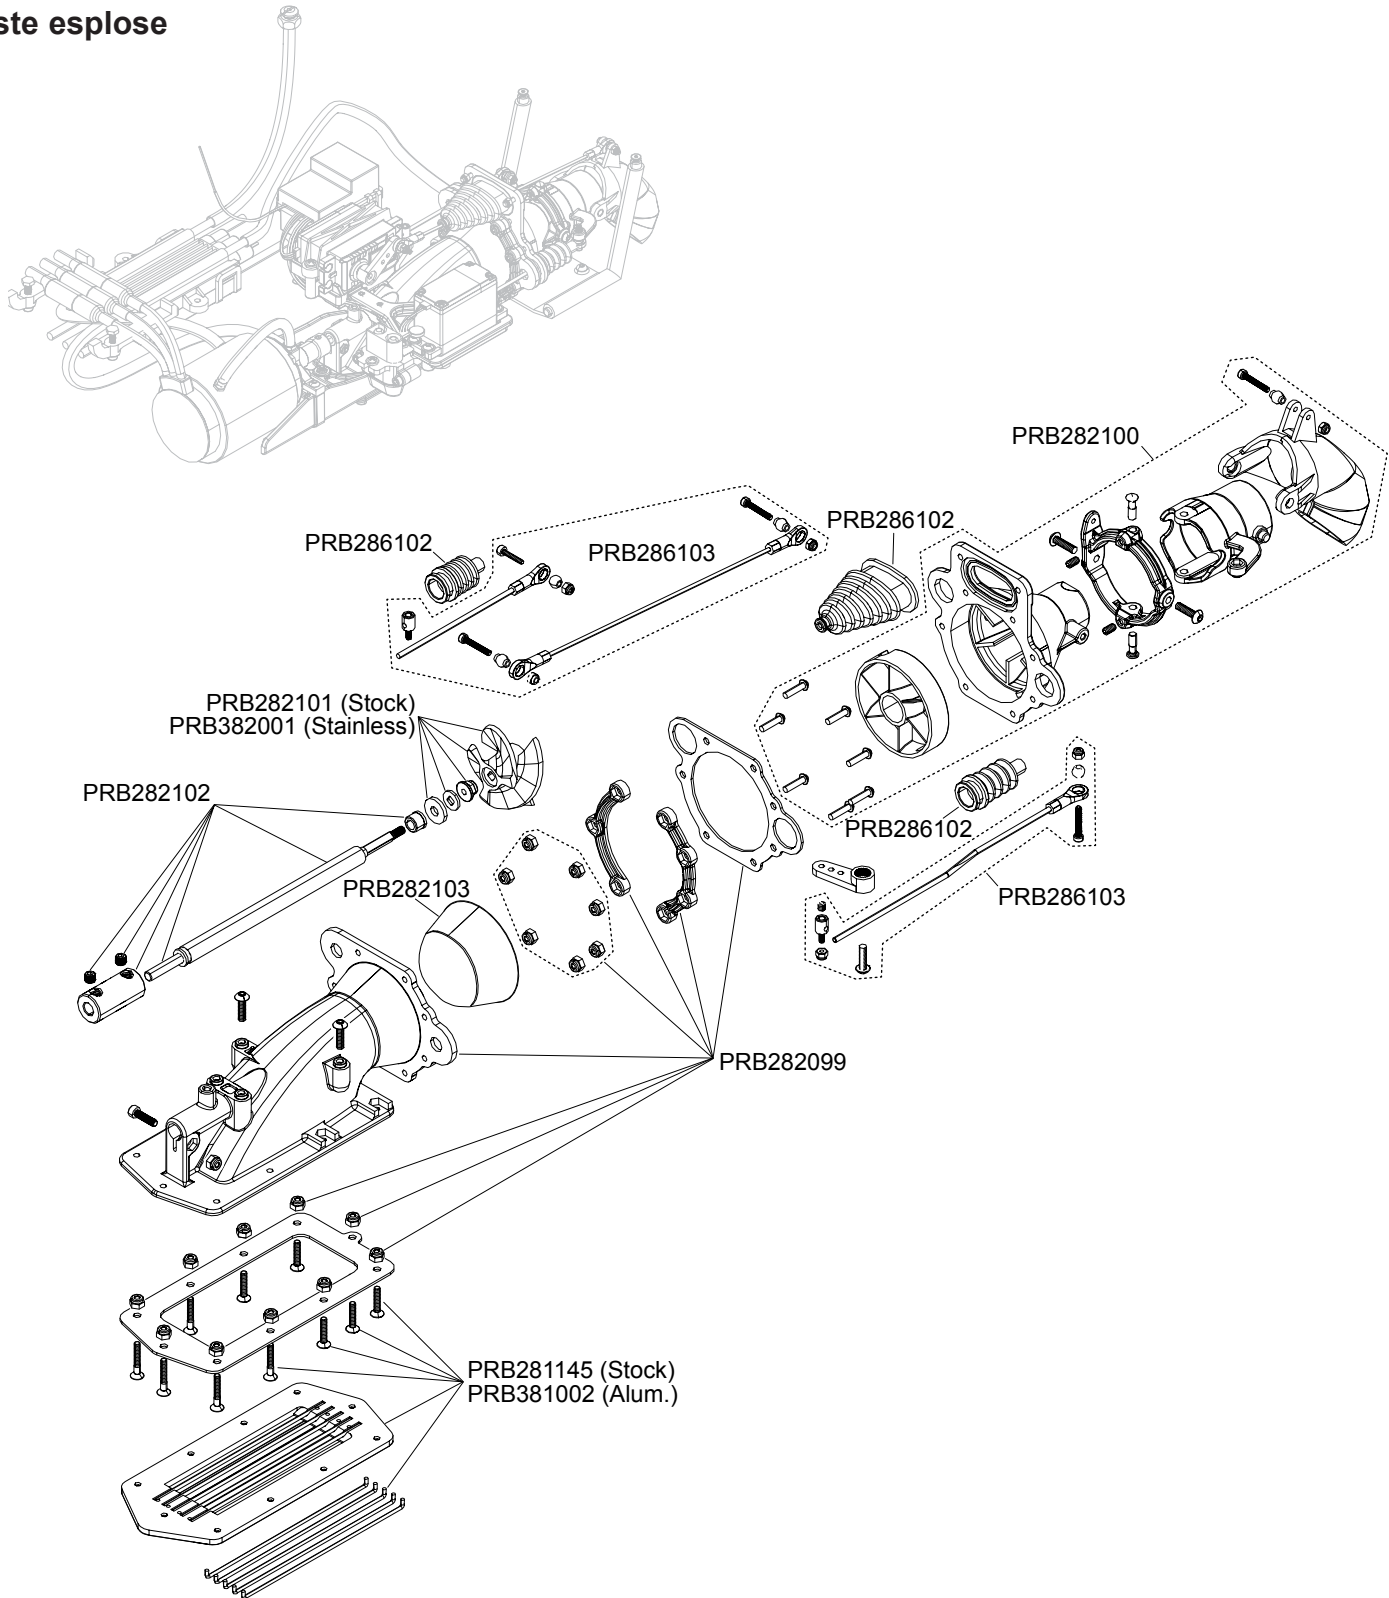

PROBOAT™ **JETSTREAM** ADVENTURE BOATS

PRB08051

Exploded View
Explosionszeichnungen
Vues éclatées
Viste esplose

PROBOAT™ **JETSTREAM** ADVENTURE BOATS

PRB08051

Exploded View
Explosionszeichnungen
Vues éclatées
Viste esplose

Exploded View
 Explosionszeichnungen
 Vues éclatées
 Viste esplose

PROBOAT™ **JETSTREAM**
ADVENTURE BOATS

PRB08051

Exploded View
 Explosionszeichnungen
 Vues éclatées
 Viste esplose

Add custom graphics to your boat using wrap templates available at HH.com or proboatmodels.com!