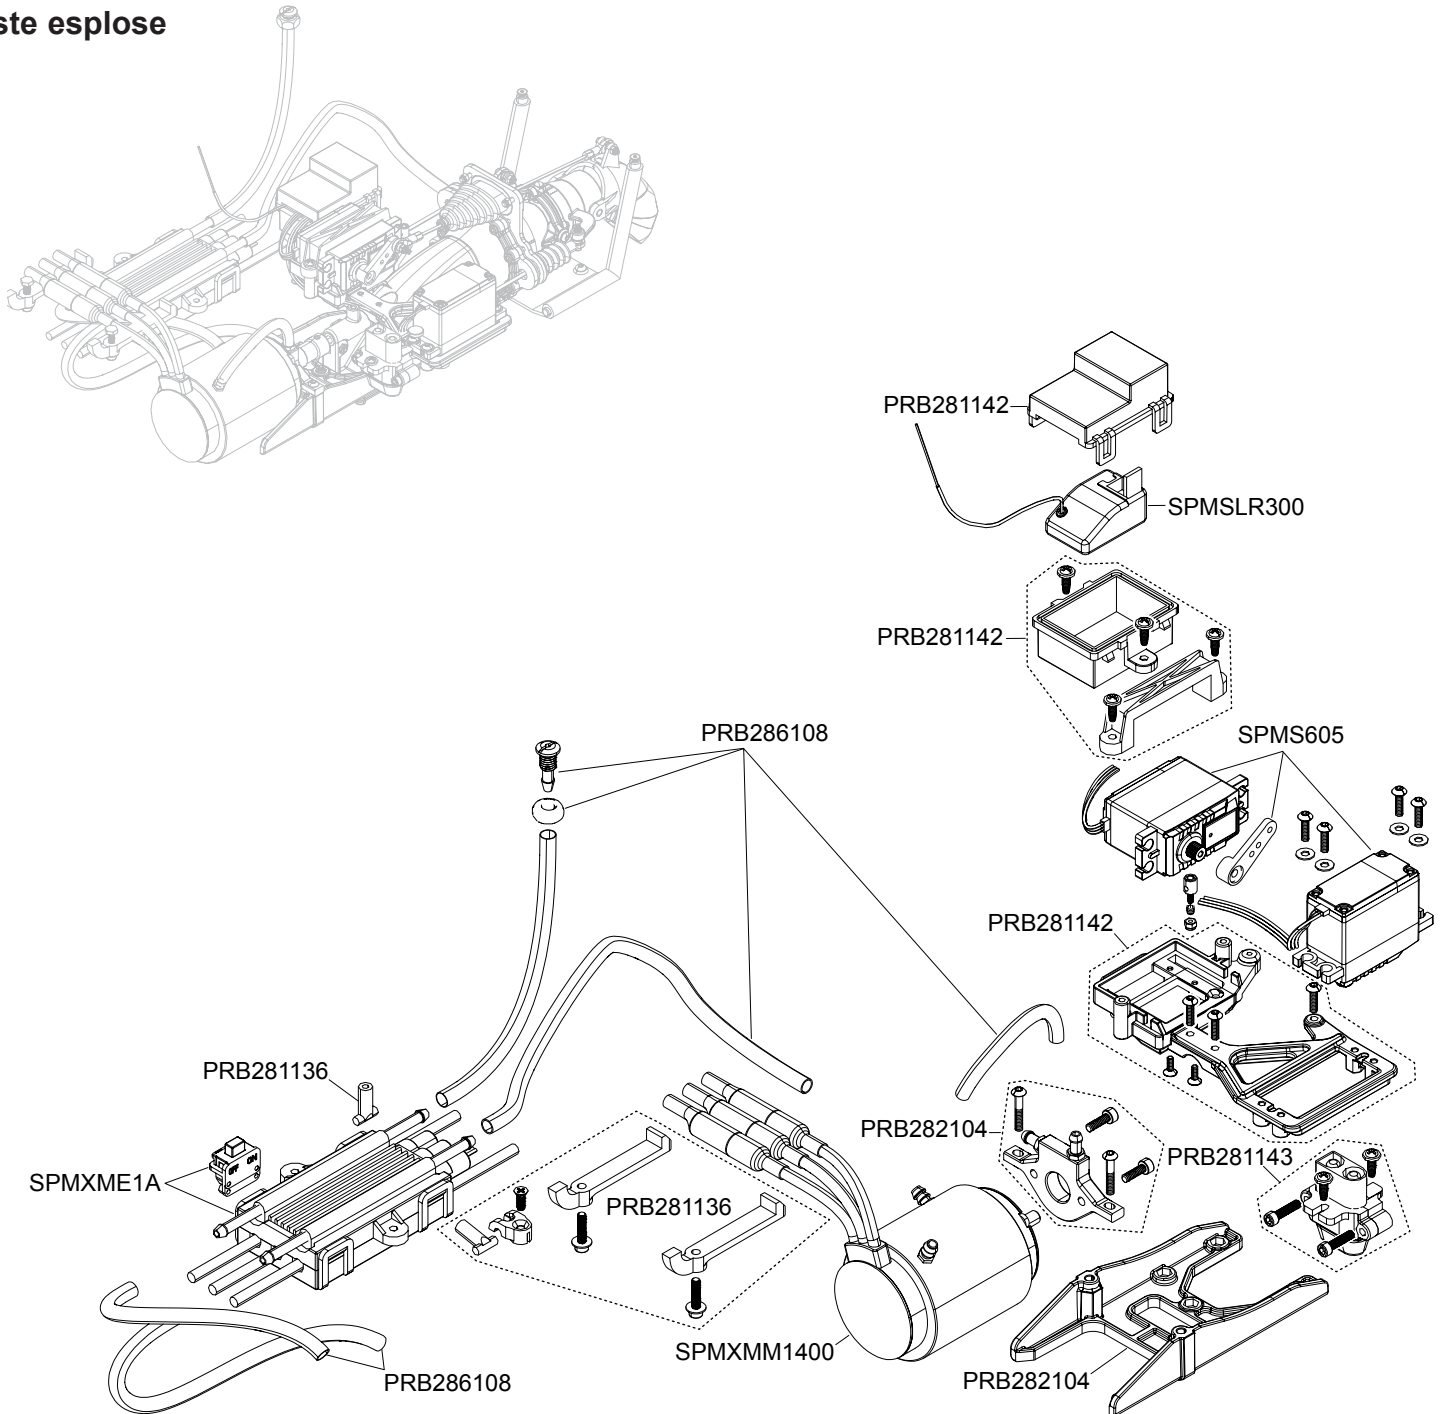

PROBOAT™ **JETSTREAM** ADVENTURE BOATS

PRB08051

Exploded View
Explosionszeichnungen
Vues éclatées
Viste esplose

PROBOAT™ **JETSTREAM** ADVENTURE BOATS

PRB08051

Exploded View
Explosionszeichnungen
Vues éclatées
Viste esplose

Exploded View
 Explosionszeichnungen
 Vues éclatées
 Viste esplose

PROBOAT™ **JETSTREAM**
ADVENTURE BOATS

PRB08051

Exploded View
 Explosionszeichnungen
 Vues éclatées
 Viste esplose

Add custom graphics to your boat using wrap templates available at HH.com or proboatmodels.com!