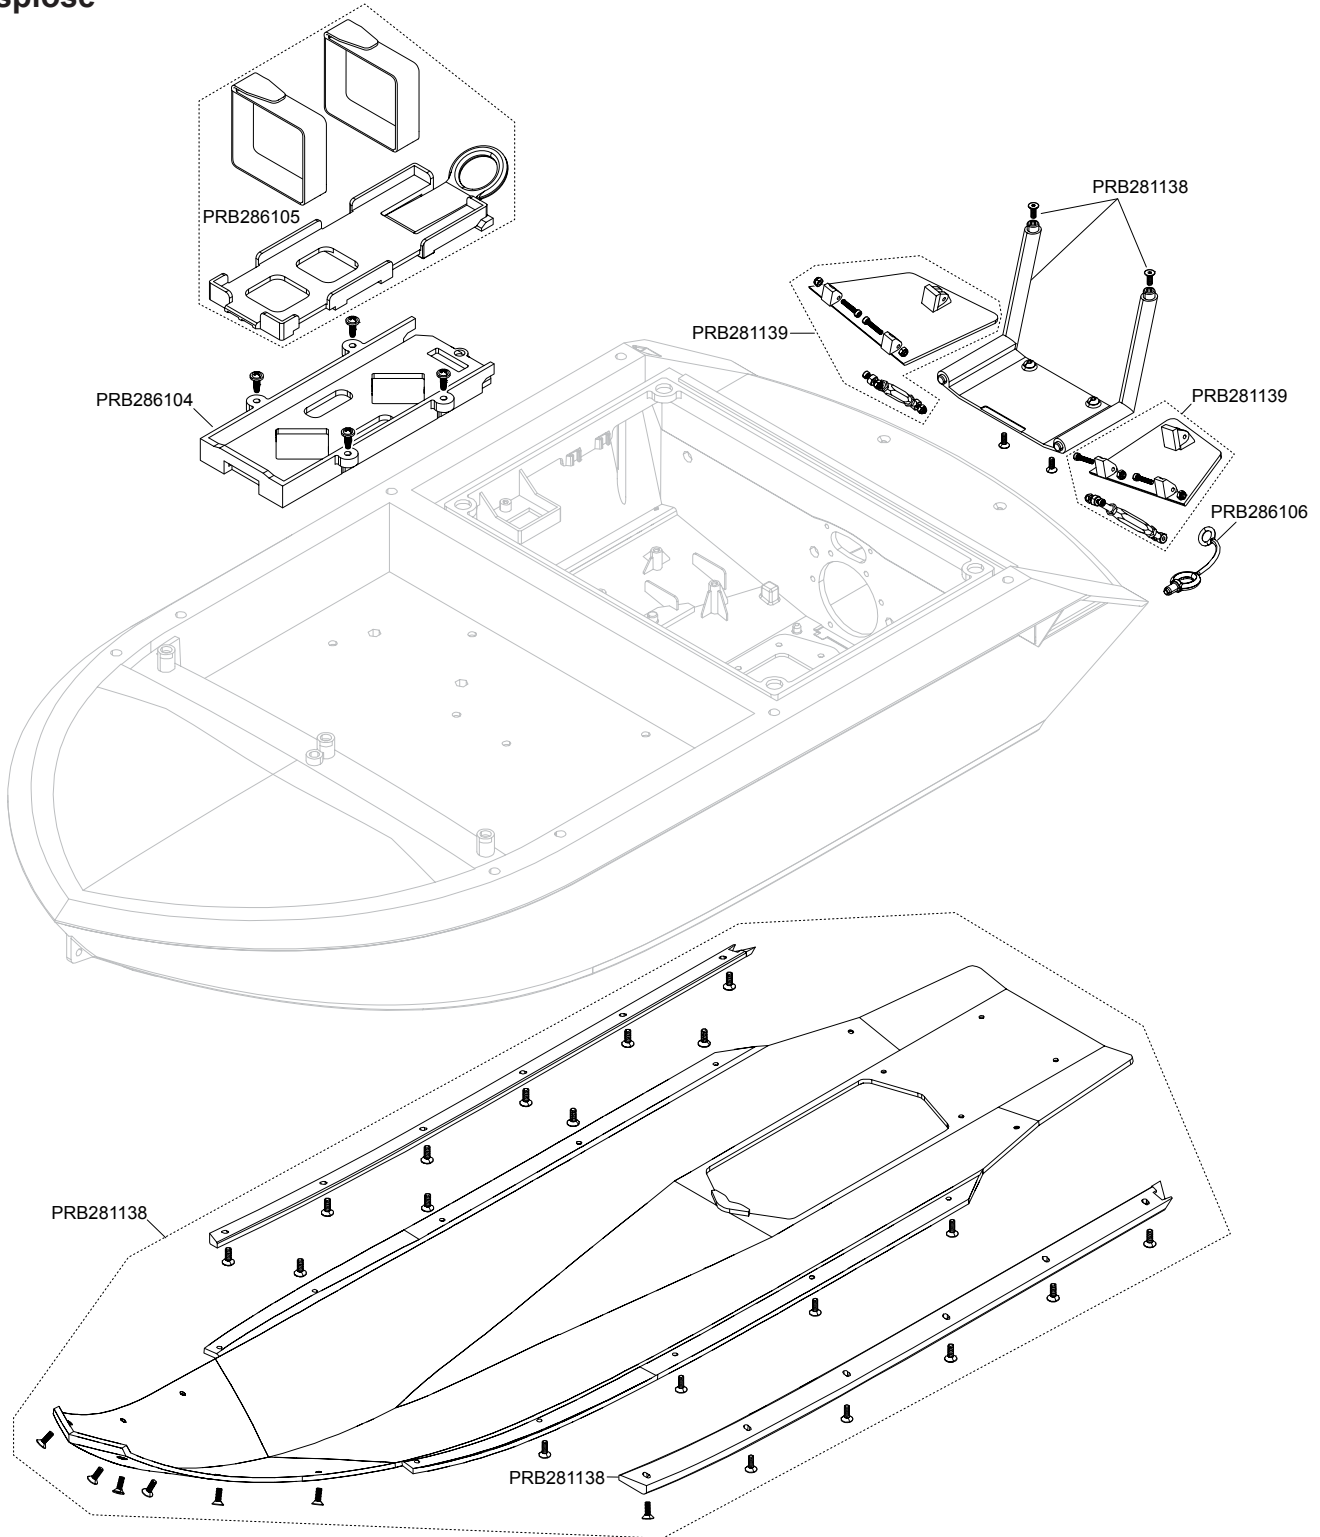

PROBOAT™ **JETSTREAM** ADVENTURE BOATS

PRB08051

Exploded View
Explosionszeichnungen
Vues éclatées
Viste esplose

PROBOAT™ **JETSTREAM** ADVENTURE BOATS

PRB08051

Exploded View
Explosionszeichnungen
Vues éclatées
Viste esplose

Exploded View
 Explosionszeichnungen
 Vues éclatées
 Viste esplose

PROBOAT™ **JETSTREAM**
ADVENTURE BOATS

PRB08051

Exploded View
 Explosionszeichnungen
 Vues éclatées
 Viste esplose

Add custom graphics to your boat using wrap templates available at HH.com or proboatmodels.com!