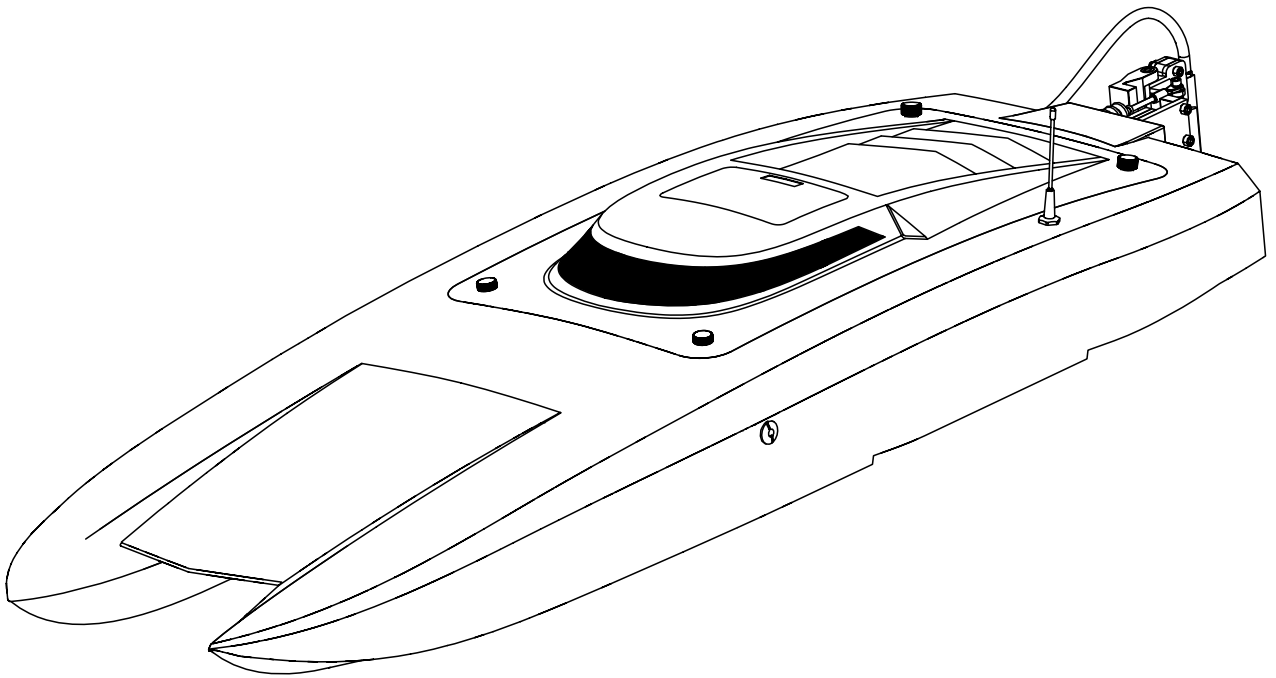

PROBOAT™
ProBoatModels.com

VELES™ 29

PRB08029

BRUSHLESS RTR CATAMARAN

**Owners Manual • Bedienungsanleitung
Manuel de l'utilisateur • Manuale dell'utente**

Replacement Parts / Ersatzteile / Pièces de rechange / Pezzi di ricambio

Part #	English	Deutsch	Français	Italiano
DYNAM3831	3650 6 Pole Marine Motor 2000Kv	3650 6-poliger Bootsmotor 2000 kV	Moteur 3650 6 Pôles Marine 2000Kv	Motore marino 6 poli 3650 2000 Kv
DYNAM3875	120A BL Marine ESC 2-6S	120 A bürstenloser Geschwindigkeitsregler 2-6S	120A BL Marine ESC 2-6S	ESC marino brushless 120 A 2-6S
PRB281058	NYA Hull: Veles 29-inch	NYA Rumpf: Veles 29-inch	Coque NYA : Veles 29-inch	Scafo NYA: Veles 29"
PRB281059	NYA Canopy: Veles 29-inch	NYA Verdeck: Veles 29-inch	Canopée NYA : Veles 29-inch	Capottina NYA: Veles 29"
PRB281060	NYA Rudder: Veles 29-inch	NYA Ruder: Veles 29-inch	Gouvernail NYA : Veles 29-inch	Timone NYA: Veles 29"
PRB282047	Propeller: UL 19 30-inch Hydroplane 1.7 x 1.6	Propeller: UL 19 76-cm-Wasserflugzeug 1,7 x 1,6	Hydroplane UL 19 30-inch RTR - Hélice 1,7 x 1,6	Elica: idroplano UL 19 30" 1,7 x 1,6
PRB282049	NYA Motor Mount: Veles 29	NYA Motorhalterung: Veles 29	Support moteur NYA : Veles 29	Supporto motore NYA: Veles 29"
PRB285000	ProBoat Break-away screw, nylon	ProBoat Abbrechschraube, Nylon	Écrou de sécurité en nylon Pro Boat	Vite sganciabile ProBoat, nylon
PRB286047	Prop Strut: UL 19 30-inch Hydroplane: RTR	Propellerstrebe: UL 19 30"-Wasserflugzeug: RTR	Hydroplane UL 19 30-inch RTR - Chaise d'hélice	Supporto esterno asse dell'elica: idroplano UL 19 30" RTR
SPM2330	DX2E 2Ch DSMR Surface Radio w/ SR310	DX2E 2Ch DSMR Funkgerät mit SR310	Émetteur DX2E 2 voies DSMR avec SR310	Radio di superficie DX2E 2 canali DSMR con SR310