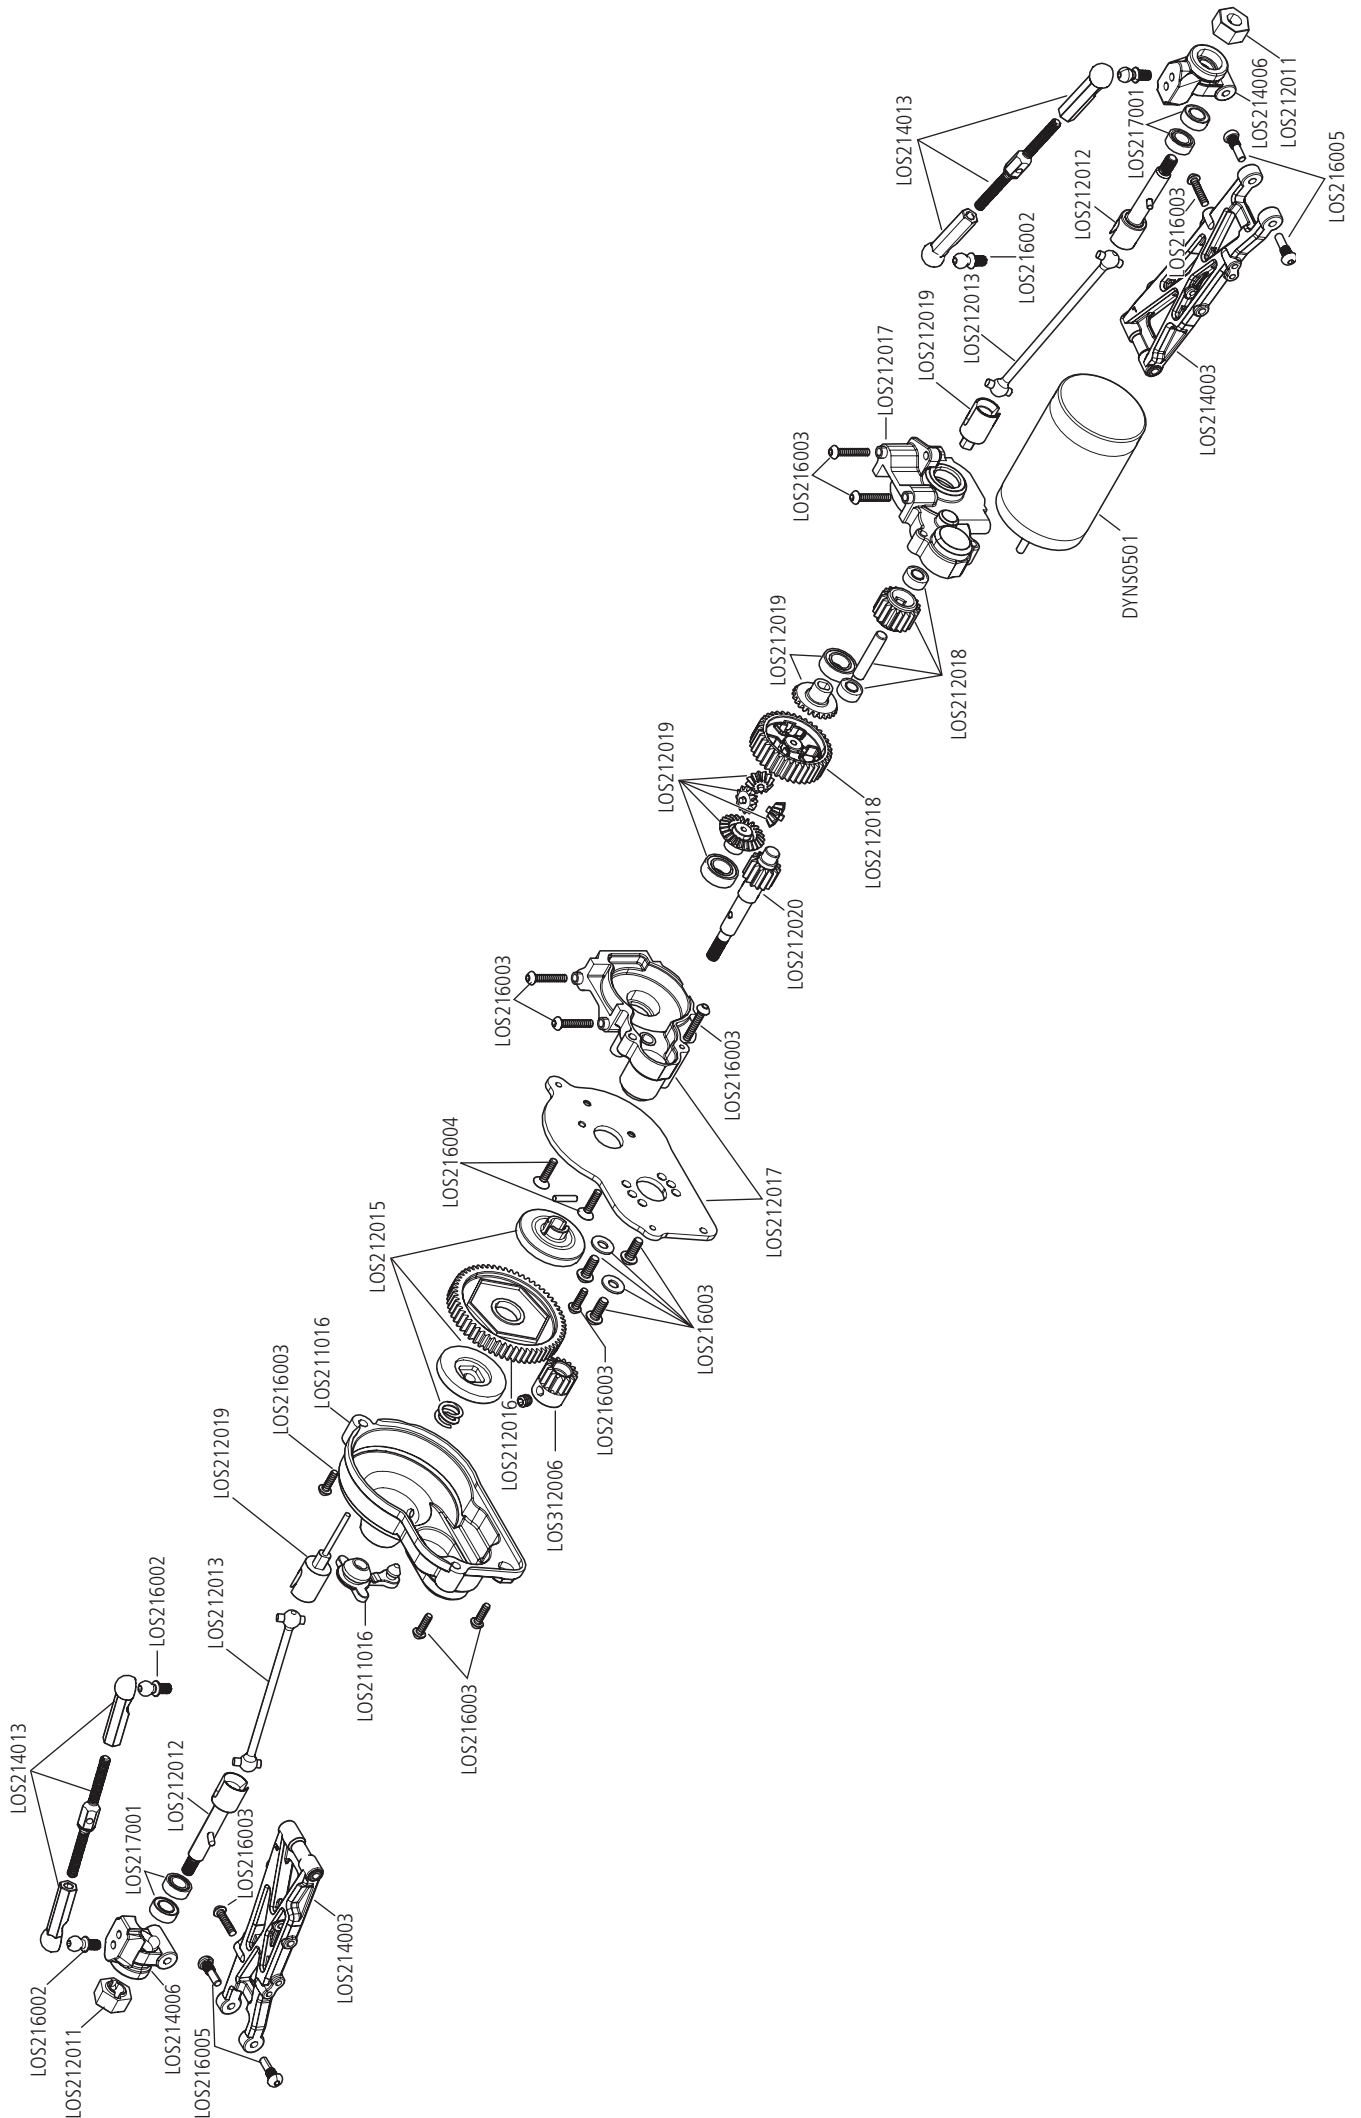

EXPLODED VIEW | EXPLOSIONSZEICHNUNG | VUE ÉCLATÉE DES PIÈCES | VISTA ESPLOSA DELLE PARTI