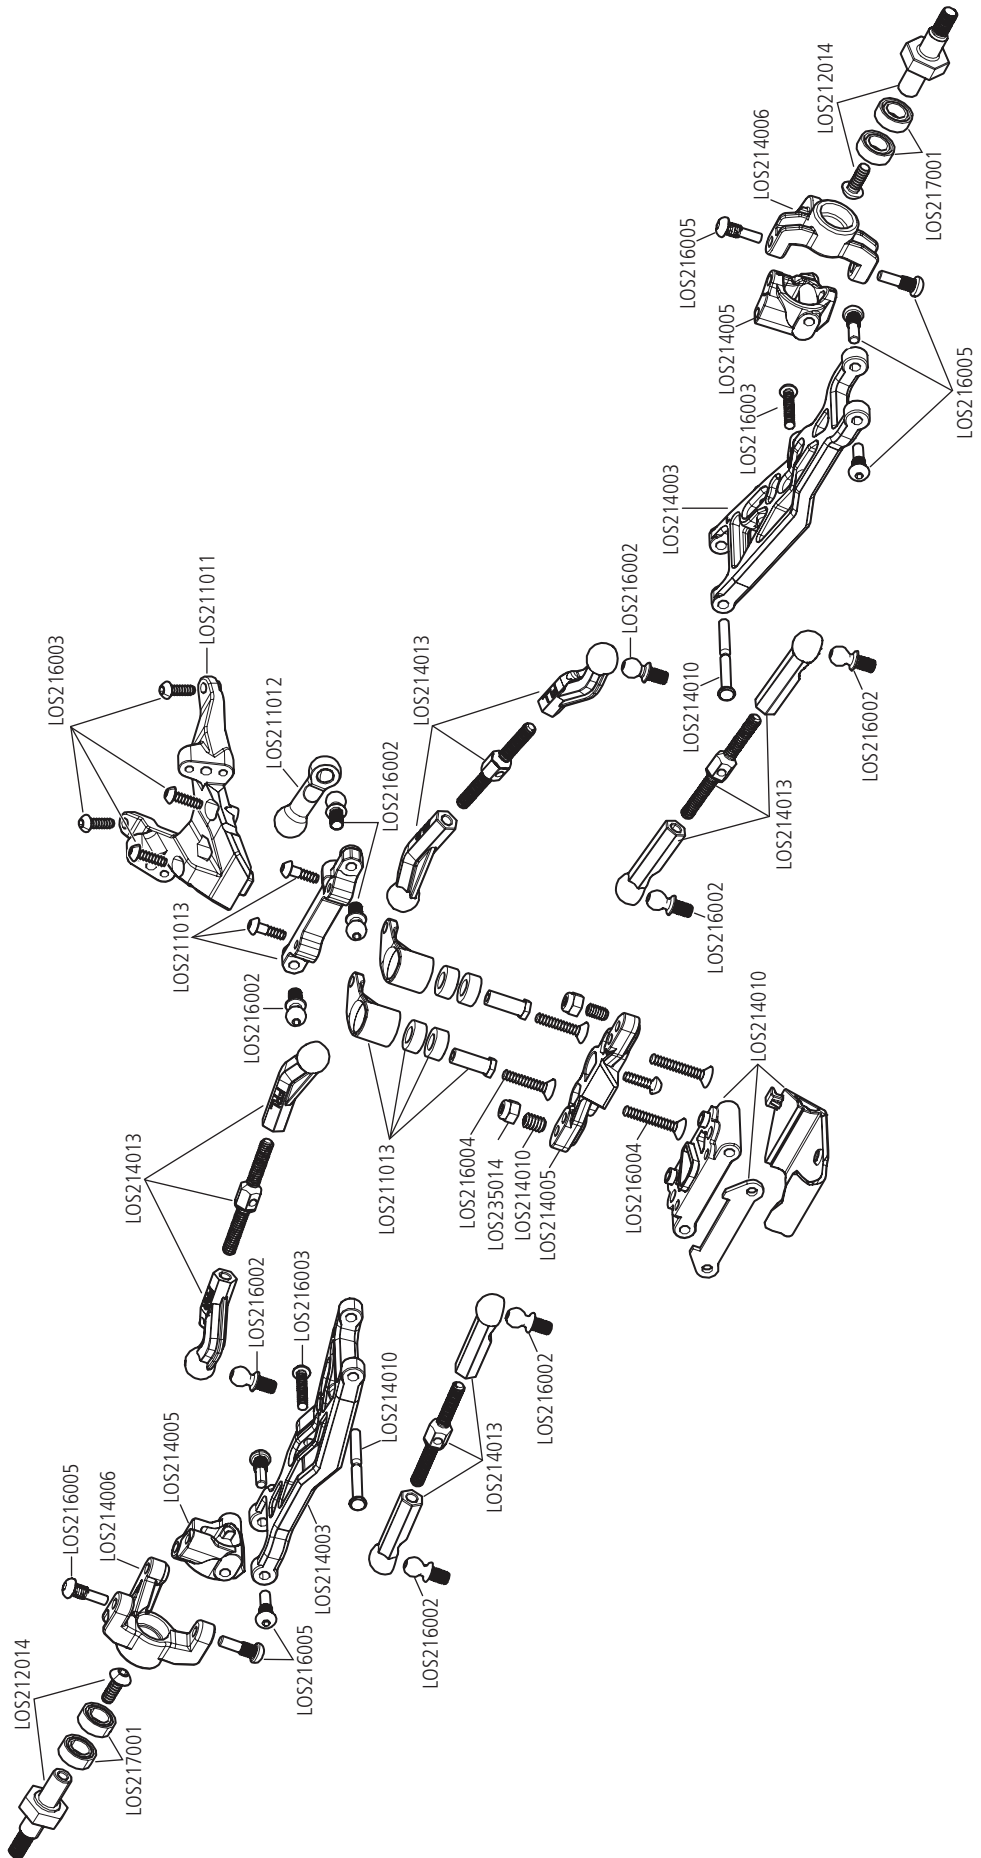

EXPLODED VIEW | EXPLOSIONSZEICHNUNG | VUE ÉCLATÉE DES PIÈCES | VISTA ESPLOSA DELLE PARTI