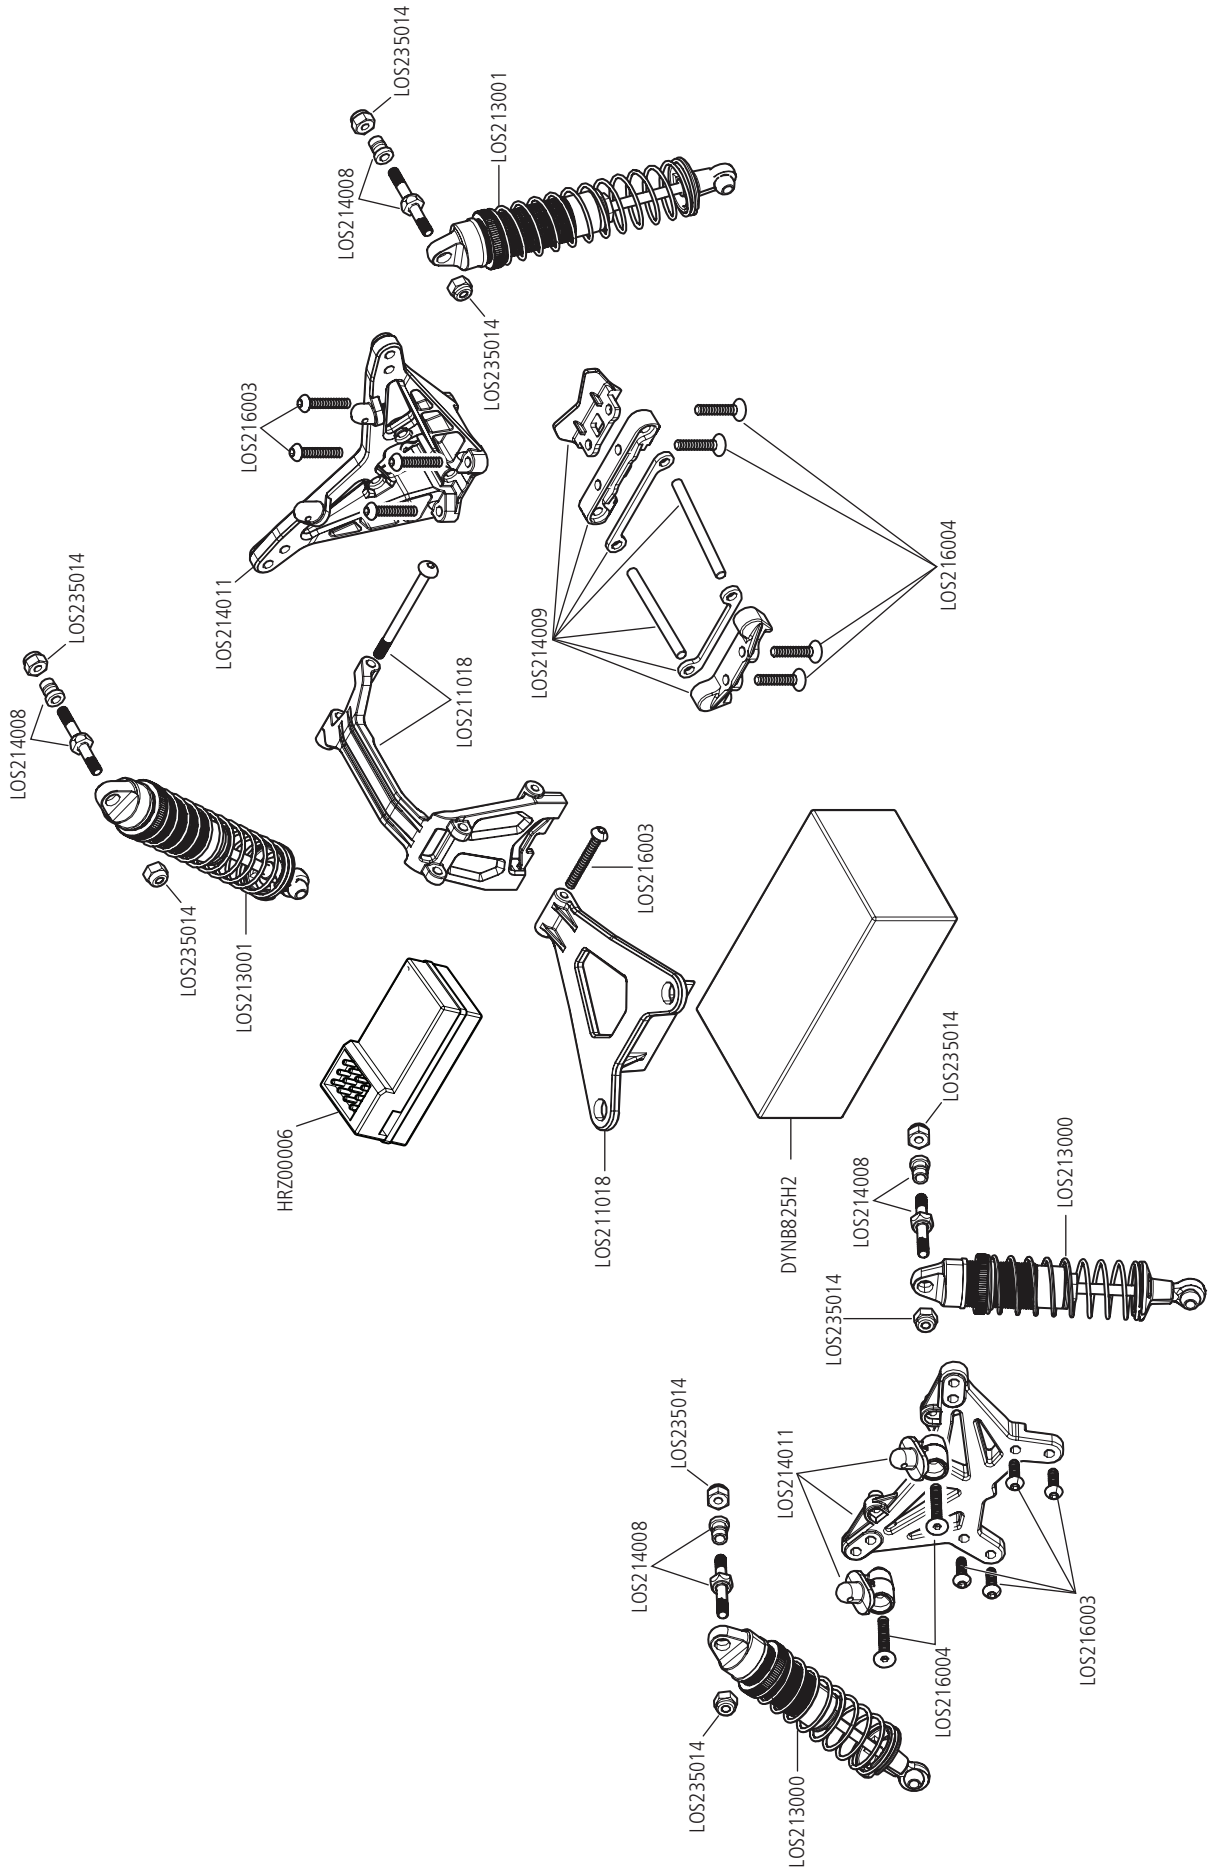

EXPLODED VIEW | EXPLOSIONSZEICHNUNG | VUE ÉCLATÉE DES PIÈCES | VISTA ESPLOSA DELLE PARTI