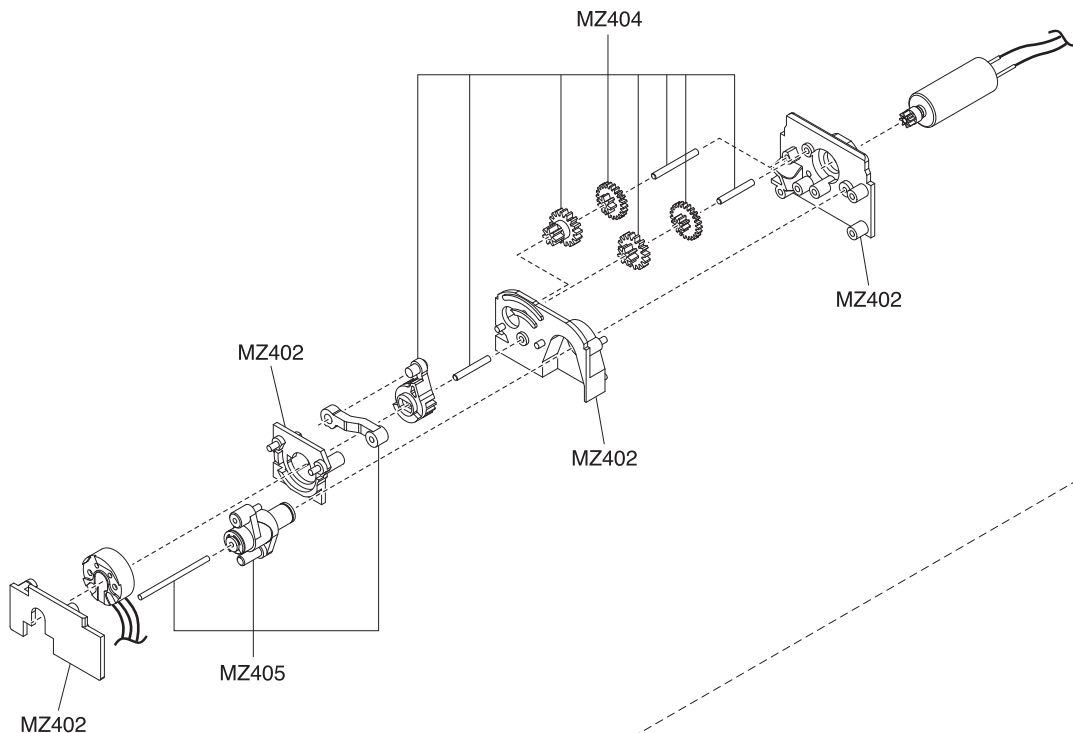

Exploded View / Explosionszeichnung Eclaté / Despiece / 分解図

Steering Servo / Lenkservo / Servo de direction
Servo de dirección / ステアリングサーボ

メーカー指定の純正部品を使用して
安全にR/Cを楽しみましょう。

- ▶ The optional parts should be used for the parts marked with **OP**.
- ▶ Die Tuningteile sollen die mit **OP** markierten Teile ersetzen.
- ▶ Vous pouvez remplacer les pièces **OP** par des pièces options.
- ▶ Las piezas opcionales deben ser utilizadas en las piezas marcadas con **OP**.
- ▶ **OP** の印が付いたパーツはオプションパーツをご利用ください。

Exploded View / Explosionszeichnung Eclaté / Despiece / 分解図

メーカー指定の純正部品を使用して
安全にR/Cを楽しみましょう。

MM
type

MZ6BK

MZ402

MZ215

MZ402

- ▶ The optional parts should be used for the parts marked with **OP**.
- ▶ Die Tuningteile sollen die mit **OP** markierten Teile ersetzen.
- ▶ Vous pouvez remplacer les pièces **OP** par des pièces options.
- ▶ Las piezas opcionales deben ser utilizadas en las piezas marcadas con **OP**.
- ▶ **OP**の印が付いたパーツはオプションパーツをご利用ください。

Exploded View / Explosionszeichnung Eclaté / Despiece / 分解図

メーカー指定の純正部品を使用して
安全にR/Cを楽しみましょう。

- ▶ The optional parts should be used for the parts marked with **OP**.
- ▶ Die Tuningteile sollen die mit **OP** markierten Teile ersetzen.
- ▶ Vous pouvez remplacer les pièces **OP** par des pièces options.
- ▶ Las piezas opcionales deben ser utilizadas en las piezas marcadas con **OP**.
- ▶ **OP**の印が付いたパーツはオプションパーツをご利用ください。

Exploded View / Explosionszeichnung Eclaté / Despiece / 分解図

メーカー指定の純正部品を使用して
安全にR/Cを楽しみましょう。

HM
type

- ▶ The optional parts should be used for the parts marked with **OP**.
- ▶ Die Tuningteile sollen die mit **OP** markierten Teile ersetzen.
- ▶ Vous pouvez remplacer les pièces **OP** par des pièces options.
- ▶ Las piezas opcionales deben ser utilizadas en las piezas marcadas con **OP**.
- ▶ **OP**の印が付いたパーツはオプションパーツをご利用ください。