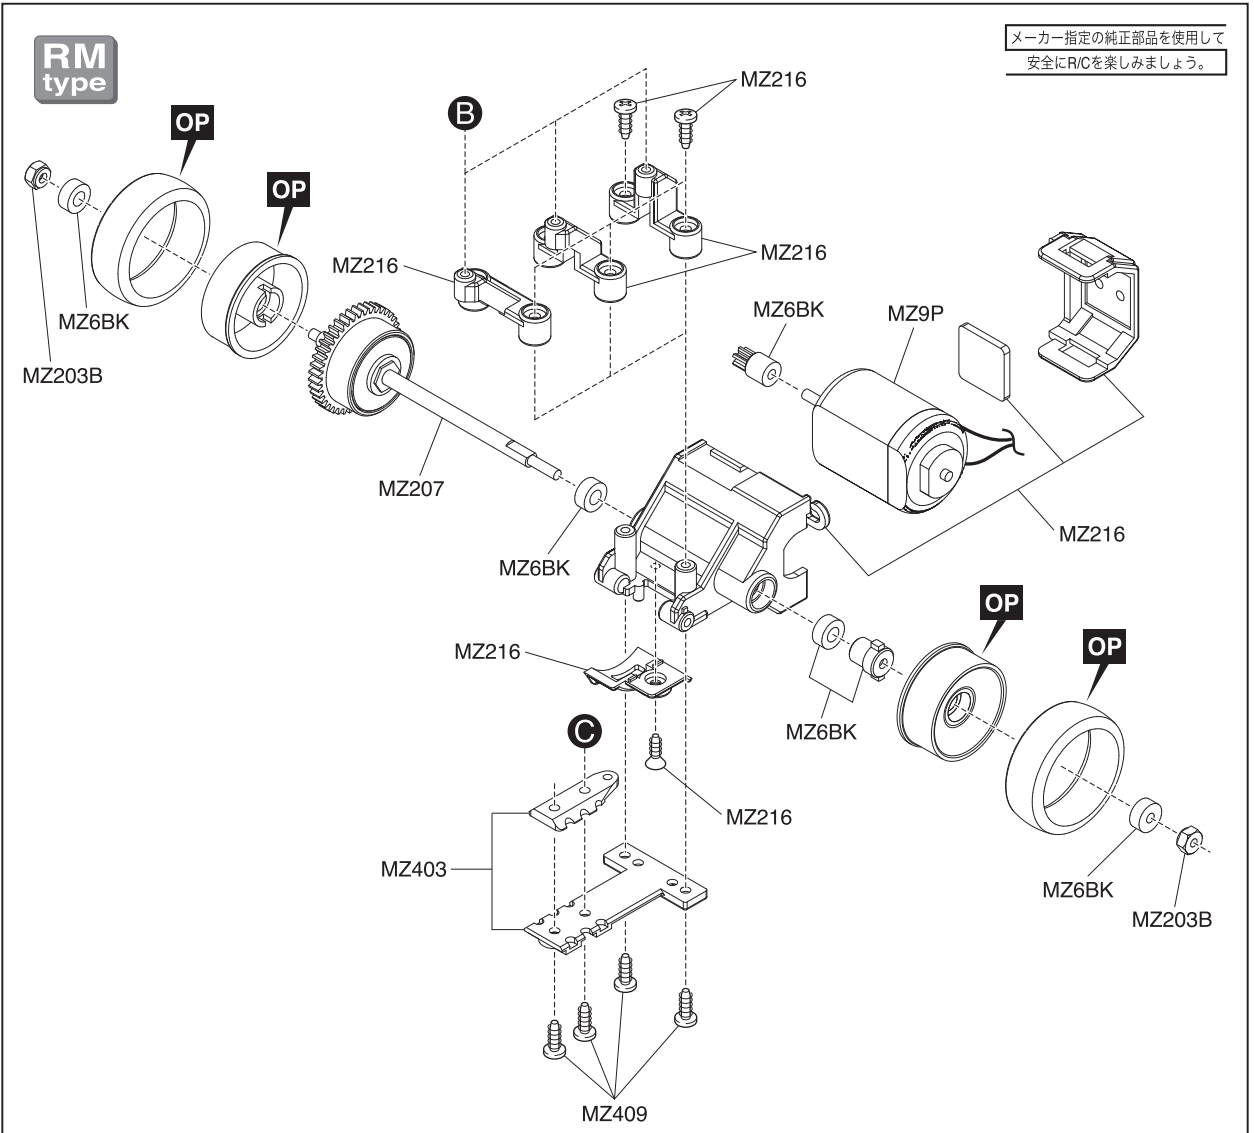

Exploded View / Explosionszeichnung Eclaté / Despiece / 分解図

Steering Servo / Lenkservo / Servo de direction
Servo de dirección / ステアリングサーボ

メーカー指定の純正部品を使用して
安全にR/Cを楽しみましょう。

- ▶ The optional parts should be used for the parts marked with **OP**.
- ▶ Die Tuningteile sollen die mit **OP** markierten Teile ersetzen.
- ▶ Vous pouvez remplacer les pièces **OP** par des pièces options.
- ▶ Las piezas opcionales deben ser utilizadas en las piezas marcadas con **OP**.
- ▶ **OP** の印が付いたパーツはオプションパーツをご利用ください。

Exploded View / Explosionszeichnung Eclaté / Despiece / 分解図

メーカー指定の純正部品を使用して
安全にR/Cを楽しみましょう。

MM
type

MZ6BK

MZ402

MZ215

MZ402

- ▶ The optional parts should be used for the parts marked with **OP**.
- ▶ Die Tuningteile sollen die mit **OP** markierten Teile ersetzen.
- ▶ Vous pouvez remplacer les pièces **OP** par des pièces options.
- ▶ Las piezas opcionales deben ser utilizadas en las piezas marcadas con **OP**.
- ▶ **OP**の印が付いたパーツはオプションパーツをご利用ください。

Exploded View / Explosionszeichnung Eclaté / Despiece / 分解図

メーカー指定の純正部品を使用して
安全にR/Cを楽しみましょう。

- ▶ The optional parts should be used for the parts marked with **OP**.
- ▶ Die Tuningteile sollen die mit **OP** markierten Teile ersetzen.
- ▶ Vous pouvez remplacer les pièces **OP** par des pièces options.
- ▶ Las piezas opcionales deben ser utilizadas en las piezas marcadas con **OP**.
- ▶ **OP**の印が付いたパーツはオプションパーツをご利用ください。

Exploded View / Explosionszeichnung Eclaté / Despiece / 分解図

メーカー指定の純正部品を使用して
安全にR/Cを楽しみましょう。

HM
type

- ▶ The optional parts should be used for the parts marked with **OP**.
- ▶ Die Tuningteile sollen die mit **OP** markierten Teile ersetzen.
- ▶ Vous pouvez remplacer les pièces **OP** par des pièces options.
- ▶ Las piezas opcionales deben ser utilizadas en las piezas marcadas con **OP**.
- ▶ **OP**の印が付いたパーツはオプションパーツをご利用ください。