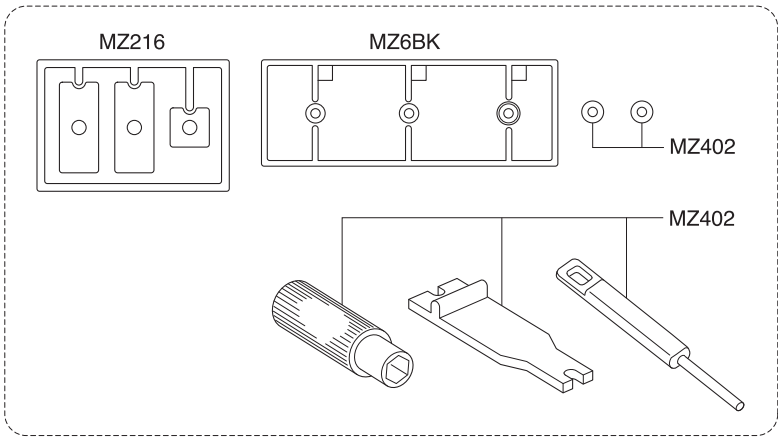

Exploded View / Explosionszeichnung Eclaté / Despiece / 分解図

Steering Servo / Lenkservo / Servo de direction
Servo de dirección / ステアリングサーボ

メーカー指定の純正部品を使用して
安全にR/Cを楽しみましょう。

- ▶ The optional parts should be used for the parts marked with **OP**.
- ▶ Die Tuningteile sollen die mit **OP** markierten Teile ersetzen.
- ▶ Vous pouvez remplacer les pièces **OP** par des pièces options.
- ▶ Las piezas opcionales deben ser utilizadas en las piezas marcadas con **OP**.
- ▶ **OP** の印が付いたパーツはオプションパーツをご利用ください。

Exploded View / Explosionszeichnung Eclaté / Despiece / 分解図

メーカー指定の純正部品を使用して
安全にR/Cを楽しみましょう。

MM
type

MZ6BK

MZ402

MZ215

MZ402

- ▶ The optional parts should be used for the parts marked with **OP**.
- ▶ Die Tuningteile sollen die mit **OP** markierten Teile ersetzen.
- ▶ Vous pouvez remplacer les pièces **OP** par des pièces options.
- ▶ Las piezas opcionales deben ser utilizadas en las piezas marcadas con **OP**.
- ▶ **OP**の印が付いたパーツはオプションパーツをご利用ください。

Exploded View / Explosionszeichnung Eclaté / Despiece / 分解図

メーカー指定の純正部品を使用して
安全にR/Cを楽しみましょう。

- ▶ The optional parts should be used for the parts marked with **OP**.
- ▶ Die Tuningteile sollen die mit **OP** markierten Teile ersetzen.
- ▶ Vous pouvez remplacer les pièces **OP** par des pièces options.
- ▶ Las piezas opcionales deben ser utilizadas en las piezas marcadas con **OP**.
- ▶ **OP**の印が付いたパーツはオプションパーツをご利用ください。

Exploded View / Explosionszeichnung Eclaté / Despiece / 分解図

メーカー指定の純正部品を使用して
安全にR/Cを楽しみましょう。

HM
type

- ▶ The optional parts should be used for the parts marked with **OP**.
- ▶ Die Tuningteile sollen die mit **OP** markierten Teile ersetzen.
- ▶ Vous pouvez remplacer les pièces **OP** par des pièces options.
- ▶ Las piezas opcionales deben ser utilizadas en las piezas marcadas con **OP**.
- ▶ **OP**の印が付いたパーツはオプションパーツをご利用ください。