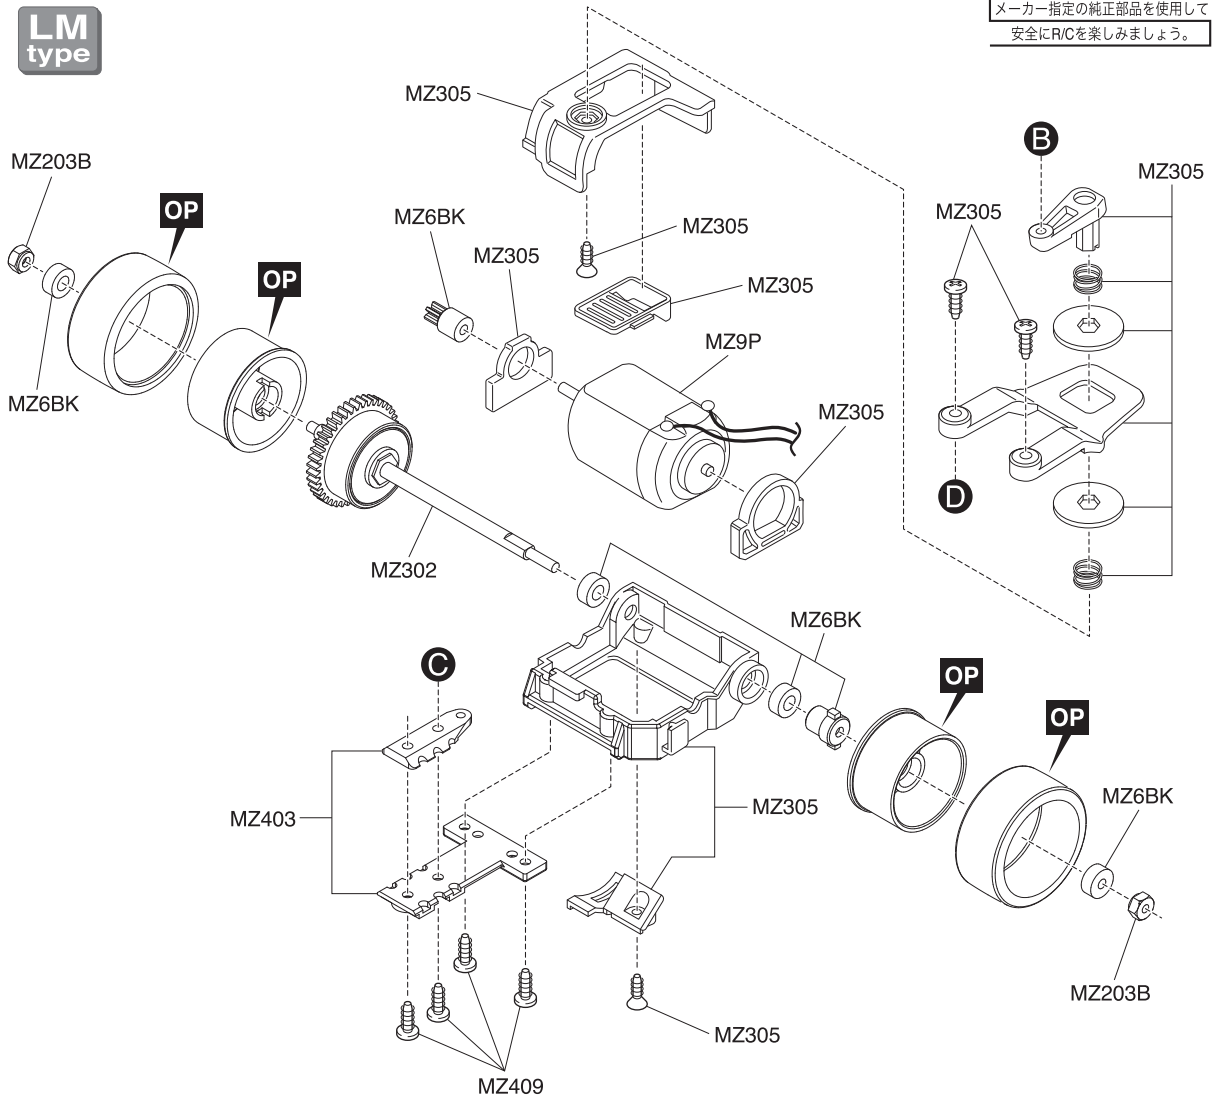

Exploded View / Explosionszeichnung Eclaté / Despiece / 分解図

Steering Servo / Lenkservo / Servo de direction
Servo de dirección / ステアリングサーボ

メーカー指定の純正部品を使用して
安全にR/Cを楽しみましょう。

- ▶ The optional parts should be used for the parts marked with **OP**.
- ▶ Die Tuningteile sollen die mit **OP** markierten Teile ersetzen.
- ▶ Vous pouvez remplacer les pièces **OP** par des pièces options.
- ▶ Las piezas opcionales deben ser utilizadas en las piezas marcadas con **OP**.
- ▶ **OP** の印が付いたパーツはオプションパーツをご利用ください。

Exploded View / Explosionszeichnung Eclaté / Despiece / 分解図

メーカー指定の純正部品を使用して
安全にR/Cを楽しみましょう。

- ▶ The optional parts should be used for the parts marked with **OP**.
- ▶ Die Tuningteile sollen die mit **OP** markierten Teile ersetzen.
- ▶ Vous pouvez remplacer les pièces **OP** par des pièces options.
- ▶ Las piezas opcionales deben ser utilizadas en las piezas marcadas con **OP**.
- ▶ **OP**の印が付いたパーツはオプションパーツをご利用ください。

Exploded View / Explosionszeichnung Eclaté / Despiece / 分解図

メーカー指定の純正部品を使用して
安全にR/Cを楽しみましょう。

HM
type

- ▶ The optional parts should be used for the parts marked with **OP**.
- ▶ Die Tuningteile sollen die mit **OP** markierten Teile ersetzen.
- ▶ Vous pouvez remplacer les pièces **OP** par des pièces options.
- ▶ Las piezas opcionales deben ser utilizadas en las piezas marcadas con **OP**.
- ▶ **OP**の印が付いたパーツはオプションパーツをご利用ください。

Exploded View / Explosionszeichnung Eclaté / Despiece / 分解図

メーカー指定の純正部品を使用して
安全にR/Cを楽しみましょう。

LM
type

MZ305

MZ6BK

MZ402

MZ402

- ▶ The optional parts should be used for the parts marked with **OP**.
- ▶ Die Tuningteile sollen die mit **OP** markierten Teile ersetzen.
- ▶ Vous pouvez remplacer les pièces **OP** par des pièces options.
- ▶ Las piezas opcionales deben ser utilizadas en las piezas marcadas con **OP**.
- ▶ **OP**の印が付いたパーツはオプションパーツをご利用ください。