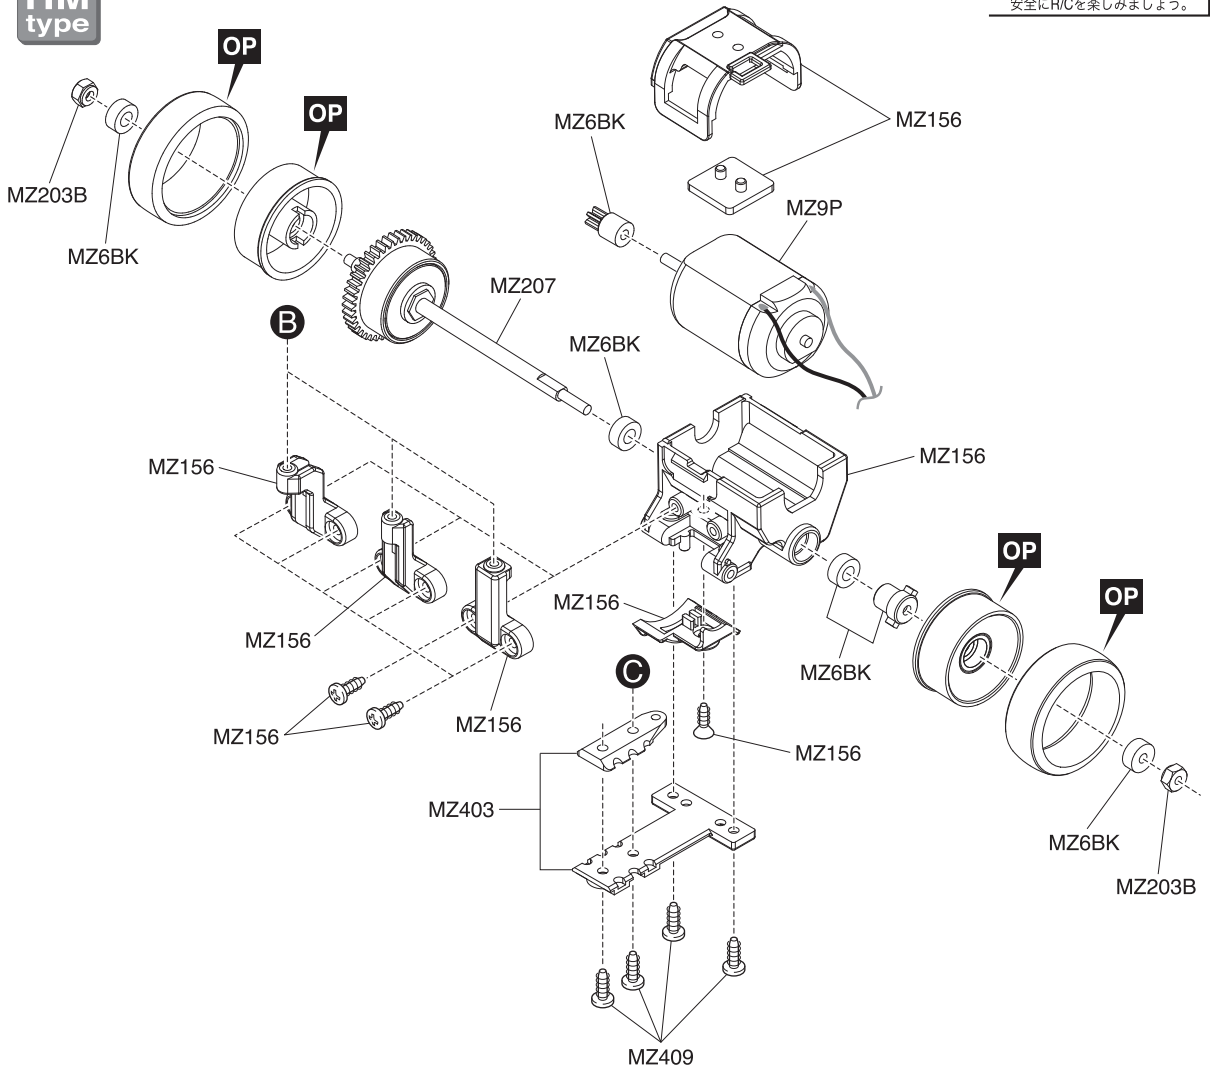

Exploded View / Explosionszeichnung Eclaté / Despiece / 分解図

Steering Servo / Lenkservo / Servo de direction
Servo de dirección / ステアリングサーボ

メーカー指定の純正部品を使用して
安全にR/Cを楽しみましょう。

- ▶ The optional parts should be used for the parts marked with **OP**.
- ▶ Die Tuningteile sollen die mit **OP** markierten Teile ersetzen.
- ▶ Vous pouvez remplacer les pièces **OP** par des pièces options.
- ▶ Las piezas opcionales deben ser utilizadas en las piezas marcadas con **OP**.
- ▶ **OP** の印が付いたパーツはオプションパーツをご利用ください。

Exploded View / Explosionszeichnung Eclaté / Despiece / 分解図

メーカー指定の純正部品を使用して
安全にR/Cを楽しみましょう。

- ▶ The optional parts should be used for the parts marked with **OP**.
- ▶ Die Tuningteile sollen die mit **OP** markierten Teile ersetzen.
- ▶ Vous pouvez remplacer les pièces **OP** par des pièces options.
- ▶ Las piezas opcionales deben ser utilizadas en las piezas marcadas con **OP**.
- ▶ **OP**の印が付いたパーツはオプションパーツをご利用ください。

Exploded View / Explosionszeichnung Eclaté / Despiece / 分解図

メーカー指定の純正部品を使用して
安全にR/Cを楽しみましょう。

HM
type

- ▶ The optional parts should be used for the parts marked with **OP**.
- ▶ Die Tuningteile sollen die mit **OP** markierten Teile ersetzen.
- ▶ Vous pouvez remplacer les pièces **OP** par des pièces options.
- ▶ Las piezas opcionales deben ser utilizadas en las piezas marcadas con **OP**.
- ▶ **OP**の印が付いたパーツはオプションパーツをご利用ください。

Exploded View / Explosionszeichnung Eclaté / Despiece / 分解図

メーカー指定の純正部品を使用して
安全にR/Cを楽しみましょう。

LM
type

MZ305

MZ6BK

MZ402

MZ402

- ▶ The optional parts should be used for the parts marked with **OP**.
- ▶ Die Tuningteile sollen die mit **OP** markierten Teile ersetzen.
- ▶ Vous pouvez remplacer les pièces **OP** par des pièces options.
- ▶ Las piezas opcionales deben ser utilizadas en las piezas marcadas con **OP**.
- ▶ **OP**の印が付いたパーツはオプションパーツをご利用ください。