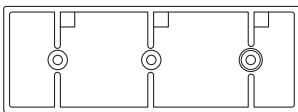

Exploded View / Explosionszeichnung Eclaté / Despiece / 分解図

Steering Servo / Lenkservo / Servo de direction
Servo de dirección / ステアリングサーボ

メーカー指定の純正部品を使用して
安全にR/Cを楽しみましょう。

- ▶ The optional parts should be used for the parts marked with **OP**.
- ▶ Die Tuningteile sollen die mit **OP** markierten Teile ersetzen.
- ▶ Vous pouvez remplacer les pièces **OP** par des pièces options.
- ▶ Las piezas opcionales deben ser utilizadas en las piezas marcadas con **OP**.
- ▶ **OP** の印が付いたパーツはオプションパーツをご利用ください。

Exploded View / Explosionszeichnung Eclaté / Despiece / 分解図

メーカー指定の純正部品を使用して
安全にR/Cを楽しみましょう。

MM
type

MZ6BK

MZ402

MZ215

MZ402

- ▶ The optional parts should be used for the parts marked with **OP**.
- ▶ Die Tuningteile sollen die mit **OP** markierten Teile ersetzen.
- ▶ Vous pouvez remplacer les pièces **OP** par des pièces options.
- ▶ Las piezas opcionales deben ser utilizadas en las piezas marcadas con **OP**.
- ▶ **OP**の印が付いたパーツはオプションパーツをご利用ください。