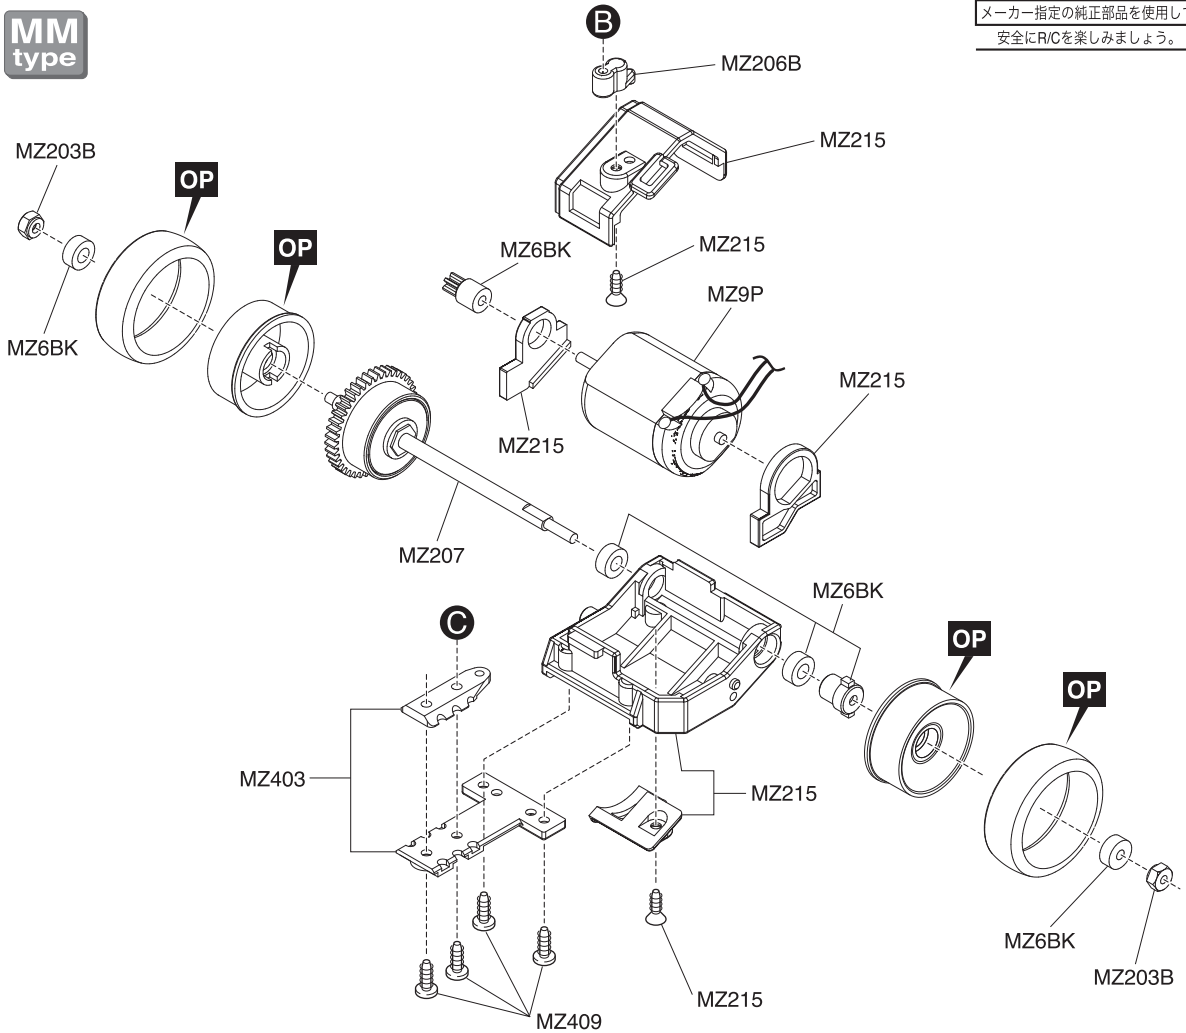

Exploded View / Explosionszeichnung Eclaté / Despiece / 分解図

Steering Servo / Lenkservo / Servo de direction
Servo de dirección / ステアリングサーボ

メーカー指定の純正部品を使用して
安全にR/Cを楽しみましょう。

- ▶ The optional parts should be used for the parts marked with **OP**.
- ▶ Die Tuningteile sollen die mit **OP** markierten Teile ersetzen.
- ▶ Vous pouvez remplacer les pièces **OP** par des pièces options.
- ▶ Las piezas opcionales deben ser utilizadas en las piezas marcadas con **OP**.
- ▶ **OP** の印が付いたパーツはオプションパーツをご利用ください。

Exploded View / Explosionszeichnung Eclaté / Despiece / 分解図

メーカー指定の純正部品を使用して
安全にR/Cを楽しみましょう。

MM
type

MZ6BK

MZ402

MZ215

MZ402

- ▶ The optional parts should be used for the parts marked with **OP**.
- ▶ Die Tuningteile sollen die mit **OP** markierten Teile ersetzen.
- ▶ Vous pouvez remplacer les pièces **OP** par des pièces options.
- ▶ Las piezas opcionales deben ser utilizadas en las piezas marcadas con **OP**.
- ▶ **OP**の印が付いたパーツはオプションパーツをご利用ください。

Exploded View / Explosionszeichnung Eclaté / Despiece / 分解図

メーカー指定の純正部品を使用して
安全にR/Cを楽しみましょう。

- ▶ The optional parts should be used for the parts marked with **OP**.
- ▶ Die Tuningteile sollen die mit **OP** markierten Teile ersetzen.
- ▶ Vous pouvez remplacer les pièces **OP** par des pièces options.
- ▶ Las piezas opcionales deben ser utilizadas en las piezas marcadas con **OP**.
- ▶ **OP**の印が付いたパーツはオプションパーツをご利用ください。

Exploded View / Explosionszeichnung Eclaté / Despiece / 分解図

メーカー指定の純正部品を使用して
安全にR/Cを楽しみましょう。

HM
type

- ▶ The optional parts should be used for the parts marked with **OP**.
- ▶ Die Tuningteile sollen die mit **OP** markierten Teile ersetzen.
- ▶ Vous pouvez remplacer les pièces **OP** par des pièces options.
- ▶ Las piezas opcionales deben ser utilizadas en las piezas marcadas con **OP**.
- ▶ **OP**の印が付いたパーツはオプションパーツをご利用ください。