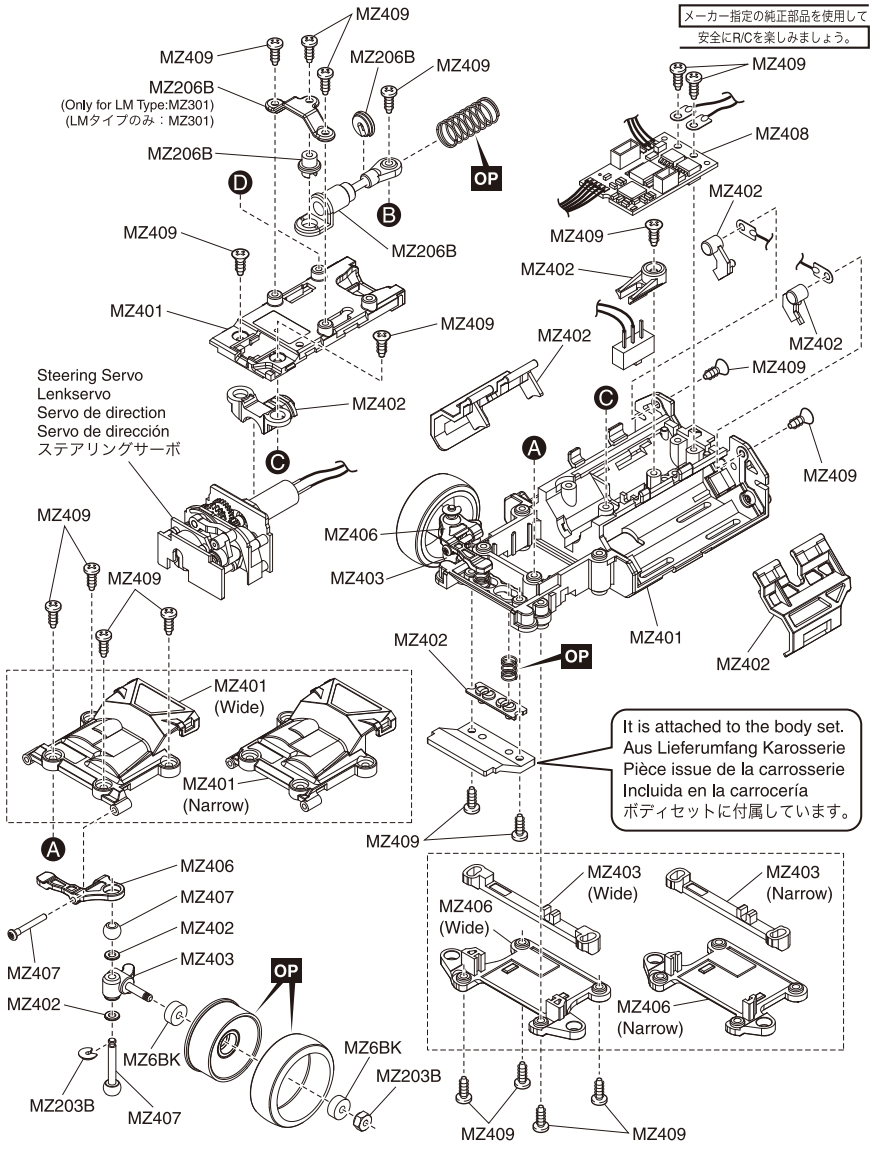

Exploded View / Explosionszeichnung
Eclaté / Despiece / 分解図

Steering Servo / Lenkservo / Servo de direction
Servo de dirección / ステアリングサーボ

メーカー指定の純正部品を使用して
安全にRCを楽しみましょう。

- ▶ The optional parts should be used for the parts marked with **OP**.
- ▶ Die Tuningteile sollen die mit **OP** markierten Teile ersetzen.
- ▶ Vous pouvez remplacer les pièces **OP** par des pièces options.
- ▶ Las piezas opcionales deben ser utilizadas en las piezas marcadas con **OP**.
- ▶ **OP** の印が付いたパーツはオプションパーツをご利用ください。

Exploded View / Explosionszeichnung Eclaté / Despiece / 分解図

Exploded View / Explosionszeichnung Eclaté / Despiece / 分解図

MM
type

メーカー指定の純正部品を使用して
安全にR/Cを楽しみましょう。

- ▶ The optional parts be used for the parts marked with **OP**.
- ▶ Die Tuningteile sollen die mit **OP** markierten Teile ersetzen.
- ▶ Vous pouvez remplacer les pièces **OP** par des pièces options.
- ▶ Las piezas opcionales deben ser utilizadas en las piezas marcadas con **OP**.
- ▶ **OP**の印が付いたパーツはオプションパーツをご利用ください。

Exploded View / Explosionszeichnung Eclaté / Despiece / 分解図

Exploded View / Explosionszeichnung Eclaté / Despiece / 分解図

Exploded View / Explosionszeichnung Eclaté / Despiece / 分解図

LM
type

メーカー指定の純正部品を使用して
安全にR/Cを楽しみましょう。