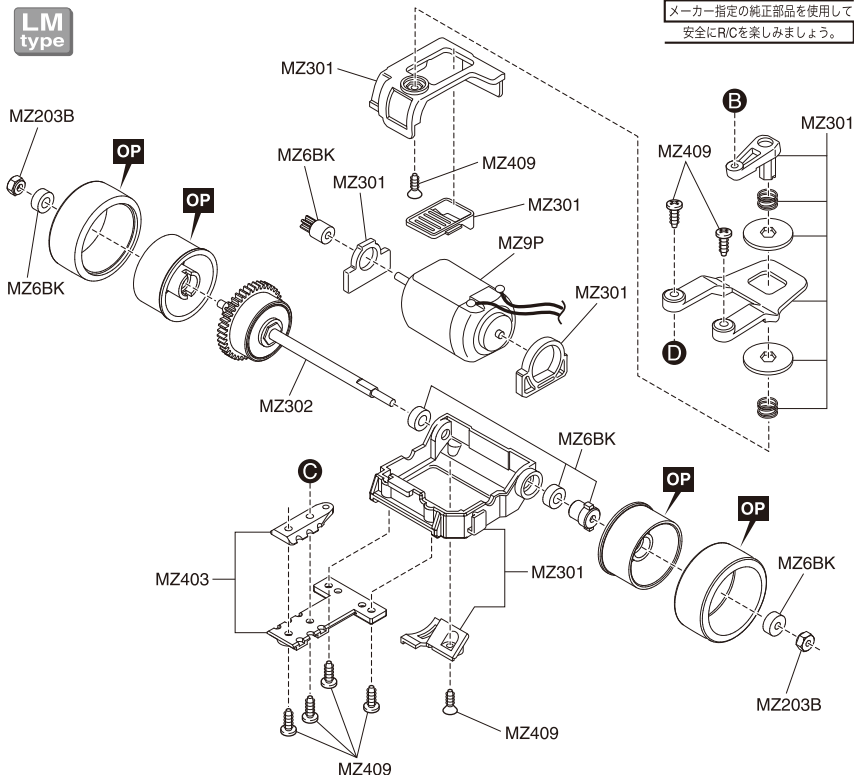

Exploded View / Explosionszeichnung Eclaté / Despiece / 分解図

Exploded View / Explosionszeichnung Eclaté / Despiece / 分解図

MM
type

メーカー指定の純正部品を使用して
安全にR/Cを楽しみましょう。

- ▶ The optional parts be used for the parts marked with **OP**.
- ▶ Die Tuningteile sollen die mit **OP** markierten Teile ersetzen.
- ▶ Vous pouvez remplacer les pièces **OP** par des pièces options.
- ▶ Las piezas opcionales deben ser utilizadas en las piezas marcadas con **OP**.
- ▶ **OP**の印が付いたパーツはオプションパーツをご利用ください。

Exploded View / Explosionszeichnung Eclaté / Despiece / 分解図

Exploded View / Explosionszeichnung Eclaté / Despiece / 分解図

Exploded View / Explosionszeichnung Eclaté / Despiece / 分解図

LM
type

メーカー指定の純正部品を使用して
安全にR/Cを楽しみましょう。

Spare Parts / Ersatzteile Pieces detachees / Repuestos / スペアパーツ

No. 品番	Description パーツ名	Parts illustration 部品図	定価 (税込)
MZ401	Main Chassis (MR-03) メインシャシーセット (MR-03)		1050
MZ402	Small Parts for Chassis (MR-03) シャシー小物セット (MR-03)		735
MZ403	Small Parts for Suspension (MR-03) サスペンション小物パーツセット (MR-03)		630
MZ404	Servo Gear Set (MR-03) サーボギヤセット (MR-03)		420
MZ405	Servo Saver Assembly (MR-03) サーボセイバーアッセンブリー (MR-03)		630
MZ406	Front Suspension Arm Set (MR-03) フロントサスペンションアームセット (MR-03)		420
MZ407	Suspension Shaft Set (MR-03) サスペンションシャフトセット (MR-03)		473
MZ408	R/C Unit Set (MR-03) R/Cユニットセット (MR-03)		8925
MZ409	Screw Set (MR-03) ビスセット (MR-03)	<p>2x8mm TP Screw 2x8mm TPビス  x 2</p> <p>2x6mm TP Screw 2x6mm TPビス  x 18</p> <p>2x5mm TP Screw 2x5mm TPビス  x 2</p> <p>2x5mm TP F/H Screw 2x5mm TPサラビス  x 5</p> <p>2x4mm TP Screw (Small Head) 2x4mm TPビス (小頭)  x 2</p>	473