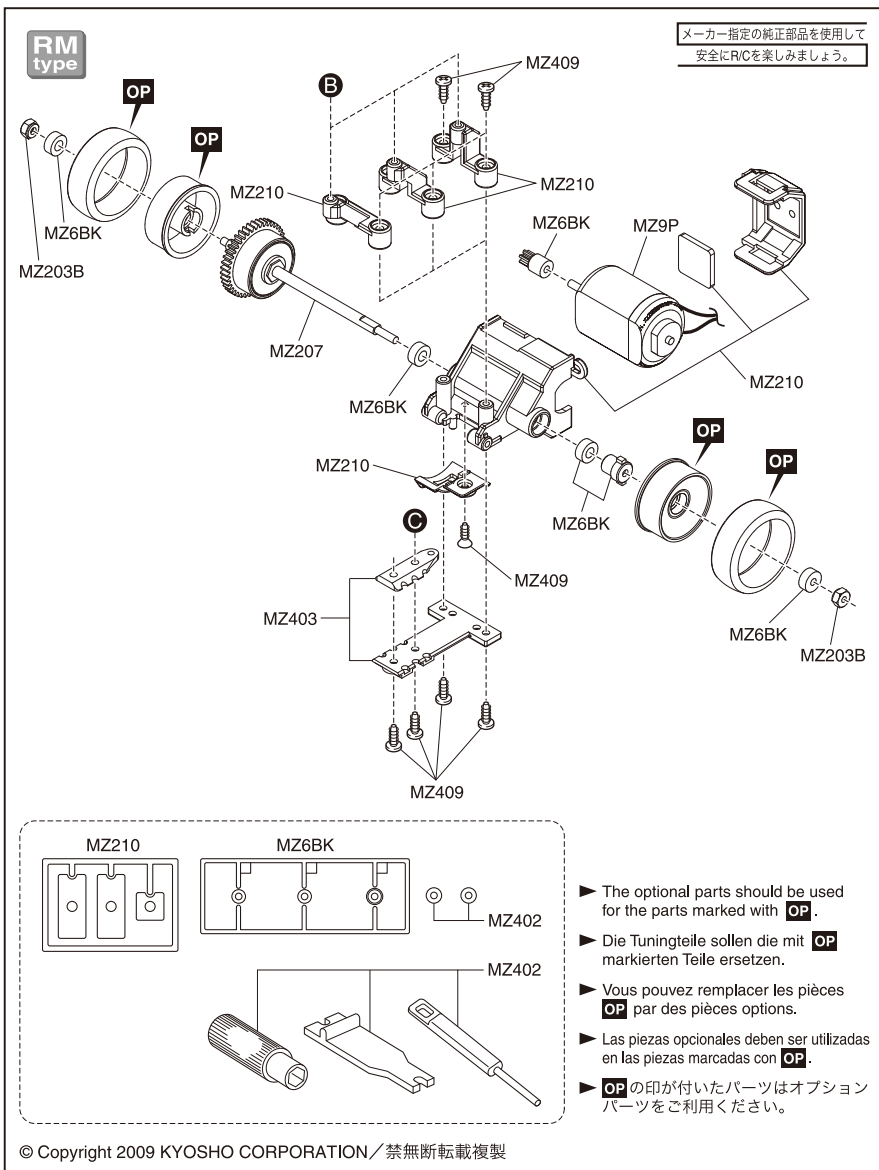

Exploded View / Explosionszeichnung
Eclaté / Despiece / 分解図

Steering Servo / Lenkservo / Servo de direction
Servo de dirección / ステアリングサーボ

メーカー指定の純正部品を使用して
安全にRCを楽しみましょう。

- ▶ The optional parts should be used for the parts marked with **OP**.
- ▶ Die Tuningteile sollen die mit **OP** markierten Teile ersetzen.
- ▶ Vous pouvez remplacer les pièces **OP** par des pièces options.
- ▶ Las piezas opcionales deben ser utilizadas en las piezas marcadas con **OP**.
- ▶ **OP** の印が付いたパーツはオプションパーツをご利用ください。

Exploded View / Explosionszeichnung Eclaté / Despiece / 分解図

Exploded View / Explosionszeichnung Eclaté / Despiece / 分解図

MM
type

メーカー指定の純正部品を使用して
安全にR/Cを楽しみましょう。

- ▶ The optional parts be used for the parts marked with **OP**.
- ▶ Die Tuningteile sollen die mit **OP** markierten Teile ersetzen.
- ▶ Vous pouvez remplacer les pièces **OP** par des pièces options.
- ▶ Las piezas opcionales deben ser utilizadas en las piezas marcadas con **OP**.
- ▶ **OP**の印が付いたパーツはオプションパーツをご利用ください。

Exploded View / Explosionszeichnung Eclaté / Despiece / 分解図

Exploded View / Explosionszeichnung Eclaté / Despiece / 分解図

Exploded View / Explosionszeichnung Eclaté / Despiece / 分解図

LM
type

メーカー指定の純正部品を使用して
安全にR/Cを楽しみましょう。