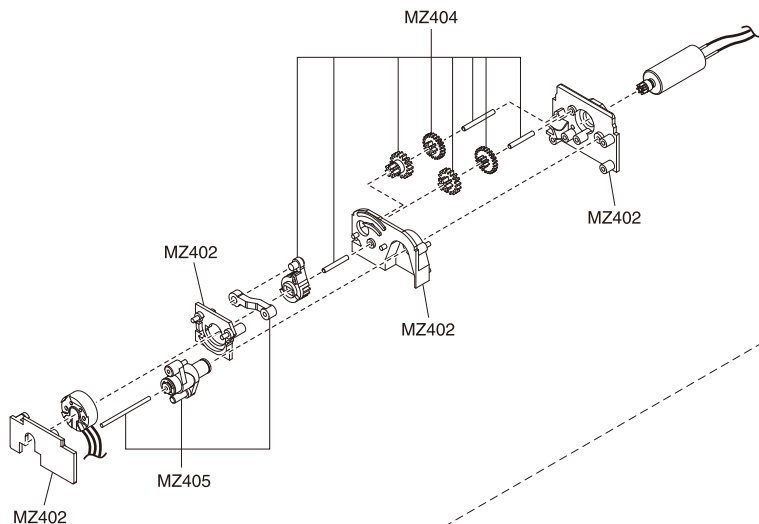

Exploded View / Explosionszeichnung
Eclaté / Despiece / 分解図

Steering Servo / Lenkservo / Servo de direction
Servo de dirección / ステアリングサーボ

メーカー指定の純正部品を使用して
安全にRCを楽しみましょう。

- ▶ The optional parts should be used for the parts marked with **OP**.
- ▶ Die Tuningteile sollen die mit **OP** markierten Teile ersetzen.
- ▶ Vous pouvez remplacer les pièces **OP** par des pièces options.
- ▶ Las piezas opcionales deben ser utilizadas en las piezas marcadas con **OP**.
- ▶ **OP** の印が付いたパーツはオプションパーツをご利用ください。

Exploded View / Explosionszeichnung Eclaté / Despiece / 分解図

Exploded View / Explosionszeichnung Eclaté / Despiece / 分解図

MM
type

メーカー指定の純正部品を使用して
安全にR/Cを楽しみましょう。

- ▶ The optional parts be used for the parts marked with **OP**.
- ▶ Die Tuningteile sollen die mit **OP** markierten Teile ersetzen.
- ▶ Vous pouvez remplacer les pièces **OP** par des pièces options.
- ▶ Las piezas opcionales deben ser utilizadas en las piezas marcadas con **OP**.
- ▶ **OP**の印が付いたパーツはオプションパーツをご利用ください。

Exploded View / Explosionszeichnung Eclaté / Despiece / 分解図

Exploded View / Explosionszeichnung Eclaté / Despiece / 分解図

Exploded View / Explosionszeichnung Eclaté / Despiece / 分解図

LM
type

メーカー指定の純正部品を使用して
安全にR/Cを楽しみましょう。