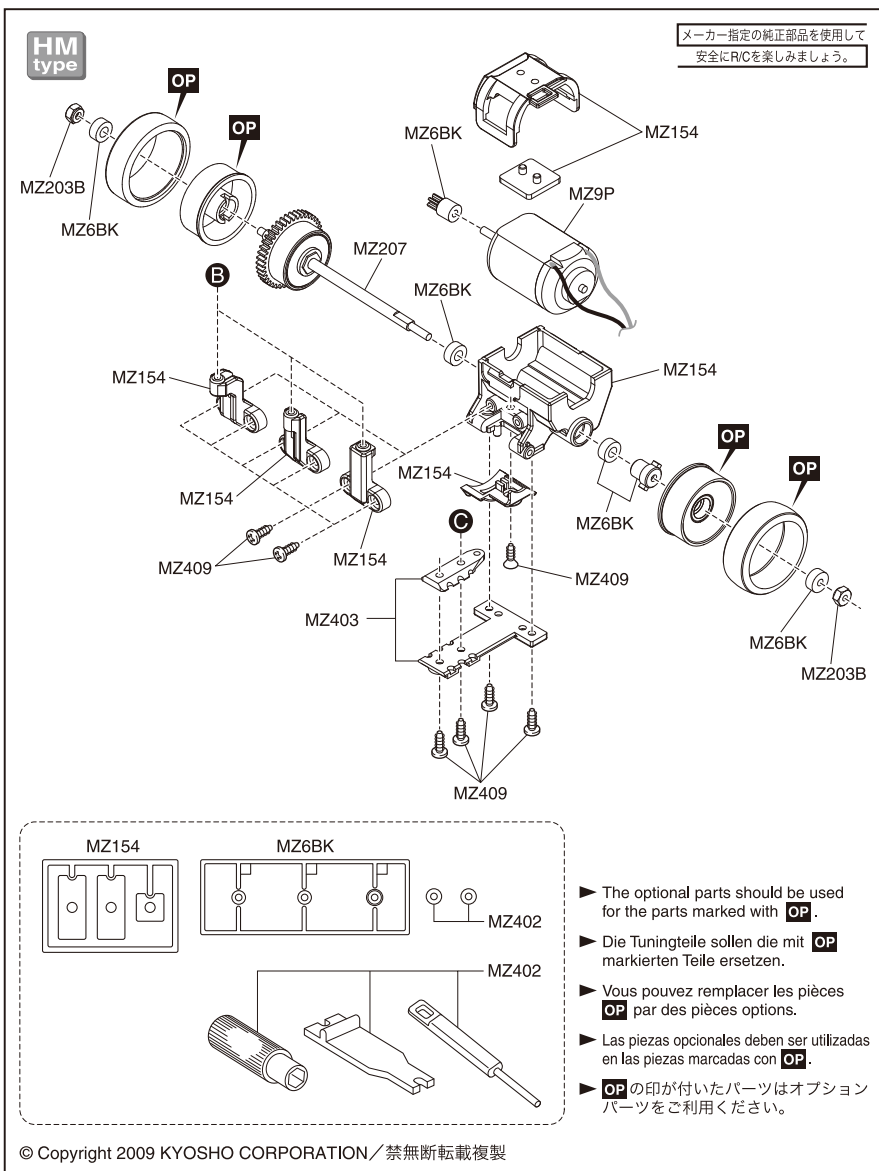

Exploded View / Explosionszeichnung
Eclaté / Despiece / 分解図

Steering Servo / Lenkservo / Servo de direction
Servo de dirección / ステアリングサーボ

メーカー指定の純正部品を使用して
安全にRCを楽しみましょう。

- ▶ The optional parts should be used for the parts marked with **OP**.
- ▶ Die Tuningteile sollen die mit **OP** markierten Teile ersetzen.
- ▶ Vous pouvez remplacer les pièces **OP** par des pièces options.
- ▶ Las piezas opcionales deben ser utilizadas en las piezas marcadas con **OP**.
- ▶ **OP** の印が付いたパーツはオプションパーツをご利用ください。

Exploded View / Explosionszeichnung Eclaté / Despiece / 分解図

Exploded View / Explosionszeichnung Eclaté / Despiece / 分解図

MM
type

メーカー指定の純正部品を使用して
安全にR/Cを楽しみましょう。

- ▶ The optional parts be used for the parts marked with **OP**.
- ▶ Die Tuningteile sollen die mit **OP** markierten Teile ersetzen.
- ▶ Vous pouvez remplacer les pièces **OP** par des pièces options.
- ▶ Las piezas opcionales deben ser utilizadas en las piezas marcadas con **OP**.
- ▶ **OP**の印が付いたパーツはオプションパーツをご利用ください。

Exploded View / Explosionszeichnung Eclaté / Despiece / 分解図

Exploded View / Explosionszeichnung Eclaté / Despiece / 分解図

Exploded View / Explosionszeichnung Eclaté / Despiece / 分解図

LM
type

メーカー指定の純正部品を使用して
安全にR/Cを楽しみましょう。