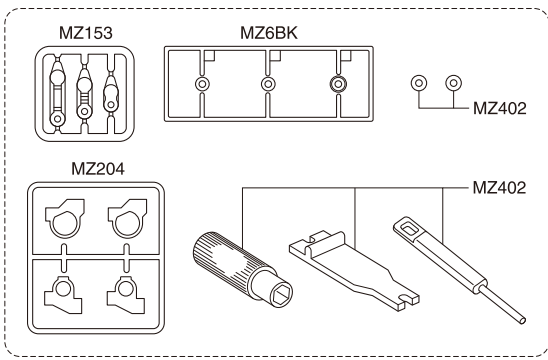

Exploded View / Explosionszeichnung
Eclaté / Despiece / 分解図

Steering Servo / Lenkservo / Servo de direction
Servo de dirección / ステアリングサーボ

メーカー指定の純正部品を使用して
安全にRCを楽しみましょう。

- ▶ The optional parts should be used for the parts marked with **OP**.
- ▶ Die Tuningteile sollen die mit **OP** markierten Teile ersetzen.
- ▶ Vous pouvez remplacer les pièces **OP** par des pièces options.
- ▶ Las piezas opcionales deben ser utilizadas en las piezas marcadas con **OP**.
- ▶ **OP** の印が付いたパーツはオプションパーツをご利用ください。

Exploded View / Explosionszeichnung Eclaté / Despiece / 分解図

Exploded View / Explosionszeichnung Eclaté / Despiece / 分解図

MM
type

メーカー指定の純正部品を使用して
安全にR/Cを楽しみましょう。

- ▶ The optional parts be used for the parts marked with **OP**.
- ▶ Die Tuningteile sollen die mit **OP** markierten Teile ersetzen.
- ▶ Vous pouvez remplacer les pièces **OP** par des pièces options.
- ▶ Las piezas opcionales deben ser utilizadas en las piezas marcadas con **OP**.
- ▶ **OP**の印が付いたパーツはオプションパーツをご利用ください。

Exploded View / Explosionszeichnung Eclaté / Despiece / 分解図

Exploded View / Explosionszeichnung Eclaté / Despiece / 分解図

Exploded View / Explosionszeichnung Eclaté / Despiece / 分解図

LM
type

メーカー指定の純正部品を使用して
安全にR/Cを楽しみましょう。