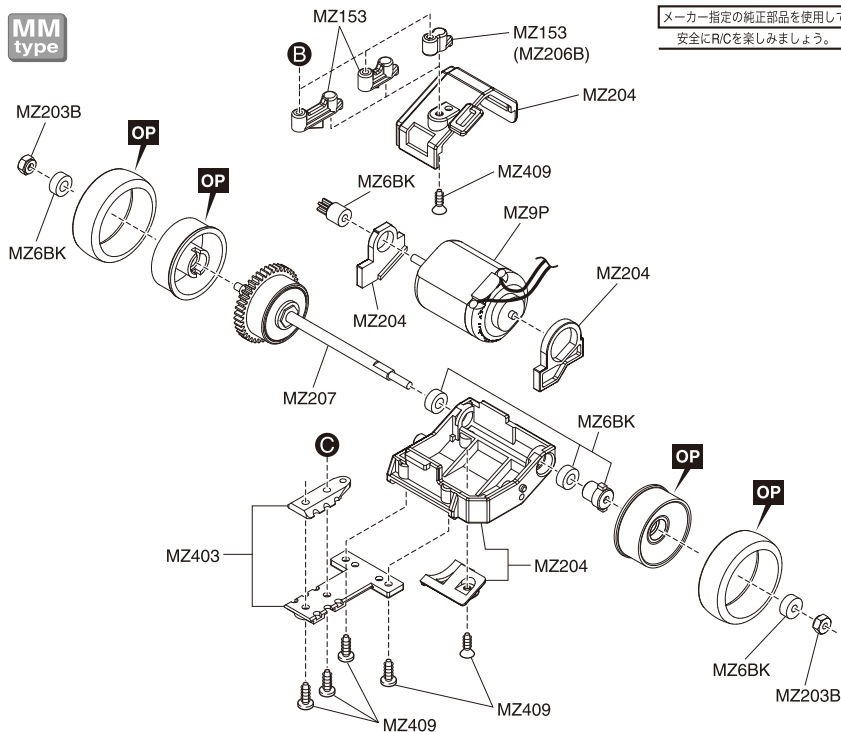

Exploded View / Explosionszeichnung
Eclaté / Despiece / 分解図

Steering Servo / Lenkservo / Servo de direction
Servo de dirección / ステアリングサーボ

メーカー指定の純正部品を使用して
安全にRCを楽しみましょう。

- ▶ The optional parts should be used for the parts marked with **OP**.
- ▶ Die Tuningteile sollen die mit **OP** markierten Teile ersetzen.
- ▶ Vous pouvez remplacer les pièces **OP** par des pièces options.
- ▶ Las piezas opcionales deben ser utilizadas en las piezas marcadas con **OP**.
- ▶ **OP** の印が付いたパーツはオプションパーツをご利用ください。

Exploded View / Explosionszeichnung Eclaté / Despiece / 分解図

Exploded View / Explosionszeichnung Eclaté / Despiece / 分解図

MM
type

メーカー指定の純正部品を使用して
安全にR/Cを楽しみましょう。

- ▶ The optional parts be used for the parts marked with **OP**.
- ▶ Die Tuningteile sollen die mit **OP** markierten Teile ersetzen.
- ▶ Vous pouvez remplacer les pièces **OP** par des pièces options.
- ▶ Las piezas opcionales deben ser utilizadas en las piezas marcadas con **OP**.
- ▶ **OP**の印が付いたパーツはオプションパーツをご利用ください。

Exploded View / Explosionszeichnung Eclaté / Despiece / 分解図

Exploded View / Explosionszeichnung Eclaté / Despiece / 分解図

Exploded View / Explosionszeichnung Eclaté / Despiece / 分解図

LM
type

メーカー指定の純正部品を使用して
安全にR/Cを楽しみましょう。