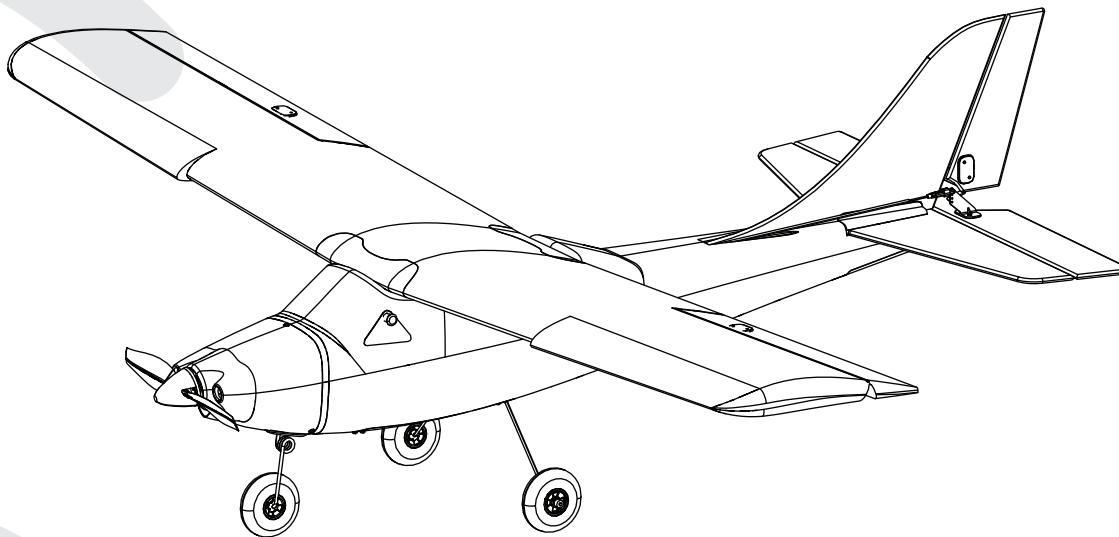

Mini Apprentice® S

Instruction Manual • Bedienungsanleitung • Manuel d'utilisation • Manuale di Istruzioni

SAFE®

RTF
READY-TO-FLY

BNF™
Bind-N-Fly.® Ready to fly, redefined.

hobbyzone®