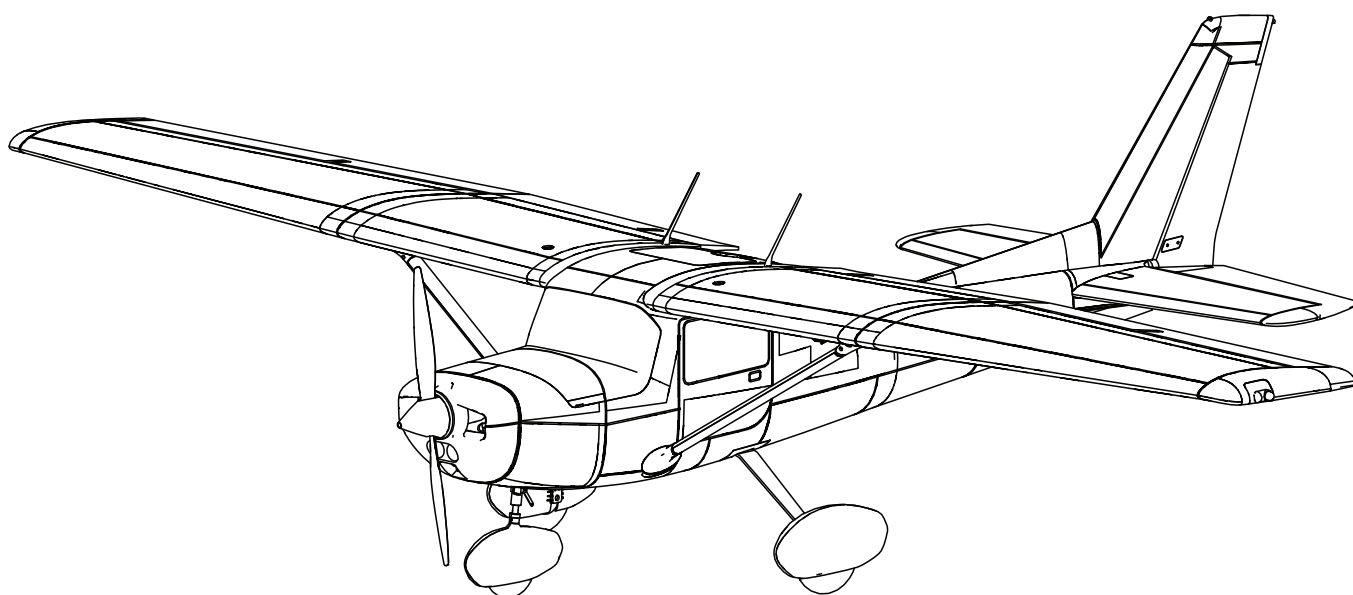

HORIZON®
H O B B Y

E-flite®
ADVANCING ELECTRIC FLIGHT

Carbon-Z® Cessna 150

Instruction Manual
Bedienungsanleitung
Manuel d'utilisation
Manuale di Istruzioni

SAFE®

SAFE® Select Technology, Optional Flight Envelope Protection

CARBON **STRUCTURE**

Bind-N-Fly®
BASIC

Plug-N-Play®