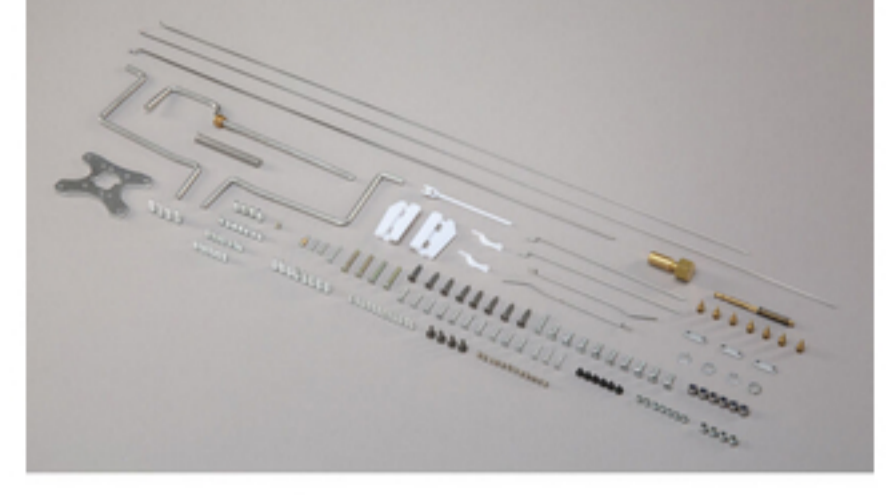

SPMSA330R
A330 9g Sub-Micro Servo, Reversed

SPMAR631
AR631 DSMX 6-Channel AS3X & SAFE Receiver

EFLA520
LED Light Controller

EFL5454
Motor Mount: Cherokee 1.3m

EFL5459
Wing Tube: Cherokee 1.3m

EFL5462
Hardware Set: Cherokee 1.3m

SPMXAE70E
Avian 70-Amp Smart Lite Brushless ESC, 3S-6S: IC3 Ver. E

EFL5455
Horizontal Stabilizer: Cherokee 1.3m

EFL-1202
Prop Adapter 6mm: Cherokee 1.3m

EFL-1146
Spinner: Cherokee 1.3m Blue

EFL-1203
Pushrod Set: Cherokee 1.3m

EFL-1139
Cowl: Cherokee 1.3m Blue

EFL-1145
Servo Arms: Cherokee 1.3m

EFL-1142
Wheel Set: Cherokee 1.3m

EFL-1136
Fuselage: Cherokee 1.3m Blue

EFL-1138
Hatch with Pilot: Cherokee 1.3m Blue

EFL-1140
Decal Sheet: Cherokee 1.3m Blue

EFL-1143
Landing Gear Struts: Cherokee 1.3m

EFL-1135
Wing Set: Cherokee 1.3m Blue

EFL-1141
Wheel Pants: Cherokee 1.3m Blue

EFL-1201
Propeller: 10 x 7 Electric Propeller

EFL-1137
Nose Gear Scissor Link: Cherokee 1.3m