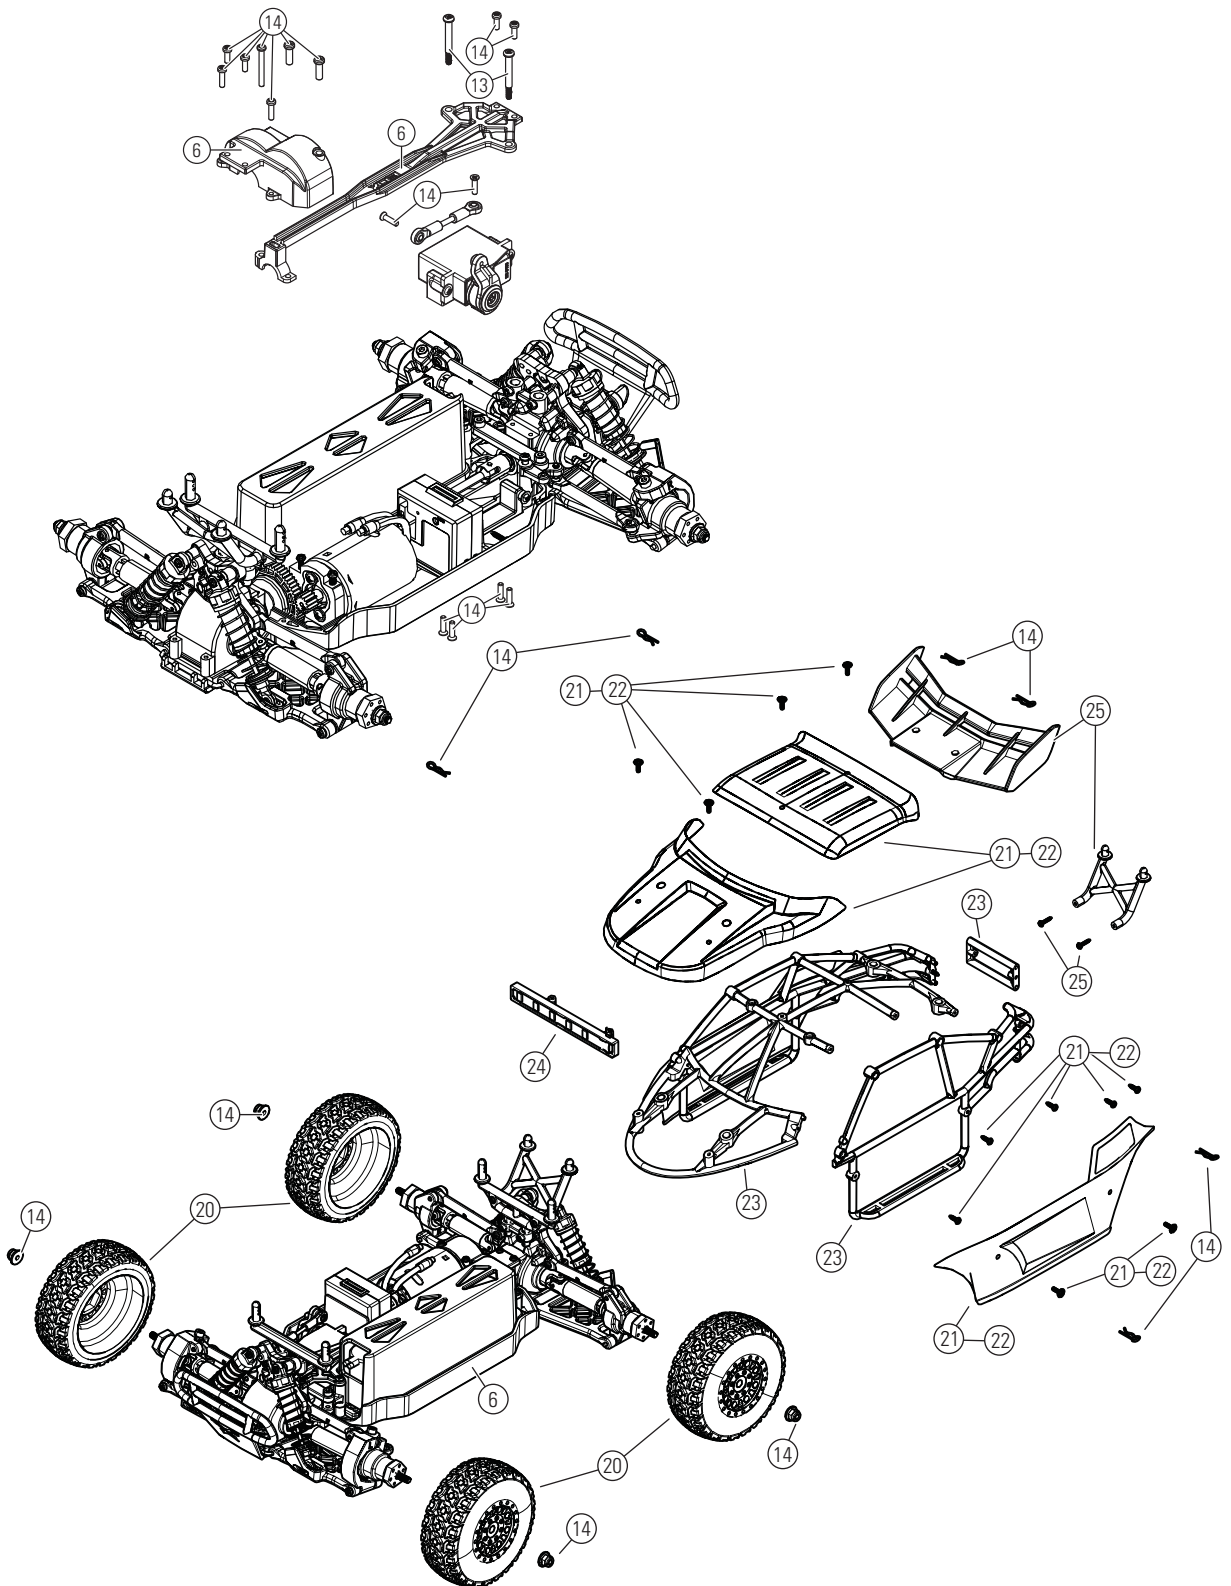

## PARTS LIST | TEILELISTE | PIÈCES DE RECHANGE | ELENCO DELLE PARTI

#	Description	Beschreibung	Description	Descrizione
1	ECX214002 Link Set: 1:18 4WD All	ECX 1:18 Kunststoff Anlenkset	Set de biellettes	Set collegamenti: 1:18 4WD tutti
2	ECX212000 Front Transmission, Assembled: 1:18 4WD All	ECX 1:18 Getriebe montiert vorne	Différentiel avant assemblé avec carter	Trasmissione anteriore assemblata: 1:18 4WD tutti
3	ECX212001 Rear Transmission, Assembled : 1:18 4WD All	ECX 1:18 Getriebe montiert hinten	Différentiel arrière assemblé avec carter	Trasmissione posteriore assemblata: 1:18 4WD tutti
4	ECX214000 Suspension Arm Set: 1:18 4WD All	ECX 1:18 Querlenker Set	Set de triangles de suspension	Set bracci sospensione: 1:18 4WD tutti
5	ECX214001 Spindle, Hub & Carrier Set: 1:18 4WD All	ECX 1:18 Achschenkel und Halter Set	Set de fusées et étriers porte fusées	Set fuso, mozzo e supporto: 1:18 4WD tutti
6	ECX211001 Chassis Set: 1:18 4WD All	ECX 1:18 Chassis Set	Châssis et renfort	Set telaio: 1:18 4WD tutti
7	ECX214003 Servo Saver Set: 1:18 4WD All	ECX 1:18 Servo Saver und Lenkzubehör	Sauve servo	Set salva servo: 1:18 4WD tutti
8	ECX212002 Pinion & Spur Gear Set: 1:18 4WD All	ECX 1:18 Ritzel und Hauptzahnrad	Pignon et couronne	Set pignone e corona: 1:18 4WD tutti
9	ECX213000 Complete Shock Set: 1:18 4WD All	ECX 1:18 Dämpfer Set	Set d'amortisseurs	Set completo ammortizzatori: 1:18 4WD tutti
10	ECX217000 Complete Bearing & Bushing Set: 1:18 4WD All	ECX 1:18 Kugellagersatz	Set de roulements et paliers	Set completo di cuscinetti e bronzine: 1:18 4WD tutti
11	ECX212003 Complete Driveshaft Set: 1:18 4WD All	ECX 1:18 Antriebsachsen Set	Set de cardans	Set completo trasmissione: 1:18 4WD tutti
12	ECX212004 Wheel Hex Set: 1:18 4WD All	ECX 1:18 Mitnehmer Set	Set d'hexagones de roues	Set esagoni ruote: 1:18 4WD tutti
13	ECX216000 Hingepin Set: 1:18 4WD All	ECX 1:18 Hingepin Set	Set d'axes de suspension	Set perni cerniere: 1:18 4WD tutti
14	ECX216001 Complete Hardware Set: 1:18 4WD All	ECX 1:18 Zubehörset	Set de visserie	Set completo viteria: 1:18 4WD tutti
15	ECX212005 Slipper Assembly: 1:18 4WD All	ECX 1:18 Slipper montiert	Slipper complet	Gruppo antisaltellamento: 1:18 4WD tutti
16	ECX212006 Center Driveshaft Assembly: 1:18 4WD All	ECX 1:18 Antriebswelle Mitte montiert	Cardan central complet	Gruppo trasmissione centrale: 1:18 4WD tutti
17	ECX212007 Motor Mount: 1:18 4WD All	ECX 1:18 Motorhalter	Support moteur	Supporto motore: 1:18 4WD tutti
18	ECX211013 Body Mount Set: 1:18 4WD All	ECX 1:18 Karosseriebefestigungs Set	Support de carrosserie	Set supporto carrozzeria: 1:18 4WD tutti
19	ECX211000 Bumper Set: 1:18 4WD Ruckus	ECX Ruckus 1:18 4WD Stoßfänger Set Vorne/Hinten	Set de pare-chocs	Set paraurti: 1:18 4WD Ruckus
20	ECX41001 FF/RR Premount Tire: 1:18 4WD Torment	ECX Mini Torment Reifensatz Vorne/Hinten verklebt	Pneus pré-montés sur jantes Av/arr	Gomme premontate ant./post.: 1:18 4WD Torment
21	ECX210006 Body Set, Decorated, Black/Orange: 1:18 4WD Roost	ECX Karosserie, schwarz/orange: Roost 1/18 4WD	1:18 4WD Roost - Carrosserie Noire/Orange	Set carrozzeria colorata, nero/arancione: 1:18 4WD Roost
22	ECX210007 Body Set, Decorated, Grey/Yellow: 1:18 4WD Roost	ECX Karosserie, grau/gelb: Roost 1/18 4WD	1:18 4WD Roost - Carrosserie Grise/Jaune	Set carrozzeria colorata, grigio/giallo: 1:18 4WD Roost
23	ECX210008 Rollcage, Complete: 1:18 4WD Roost	ECX Überrollbügel: Roost 1/18 4WD	1:18 4WD Roost - Arceau cage complet	Rollcage completo: 1:18 4WD Roost
24	ECX210009 LED Light Bar w/Housing: 1:18 4WD Roost	ECX LED-Lichtleiste m. Gehäuse: Roost 1/18 4WD	1:18 4WD Roost - Ramps de DELs avec boîtier	Barra luci LED e supporto: 1:18 4WD Roost
25	ECX211012 Wing Set: 1:18 4WD Roost	ECX Flügelset: Roost 1/18 4WD	Paire d'ailes: 1:18 4WD Roost	Set alettone: 1:18 4WD Roost
26	SPMS401 Mini Servo	Mini Servo	Mini servo	Mini Servo
27	ECX18001 Mini ECX/Rx, 2.4GHz, WP	Mini ECX/Rx 2.4Ghz Spritzwasserdicht	Module Rx/vario 2.4GHz étanche	Mini ECX/Rx, 2.4GHz, WP
28	DYNS1210 Tazer™ 380 Motor	Tazer 380 Motor	Moteur Tazer 380	Motore Tazer 380
29	DYN1462 7.2V 900mAh Ni-MH Battery, EC3	7.2V 900mAh Ni-MH Akku, EC3	Batterie Ni-Mh 7.2V 900mA, prise EC3	Batteria 7.2V 900mAh Ni-MH, EC3
	DYNC0500 20W NiMH AC Peak Battery Charger	Dynamite 20W NiMH-Wechselstrom-Ladegerät	20W Chargeur à détection de pics	Caricabatteria a rilevamento di picchi 20W NiMH AC
	ECX13001 2-Channel 2.4GHz Transmitter	2-Kanal 2.4 Ghz Sender	Emetteur 2 voies 2.4GHz	Trasmettitore 2 canali 2.4GHz