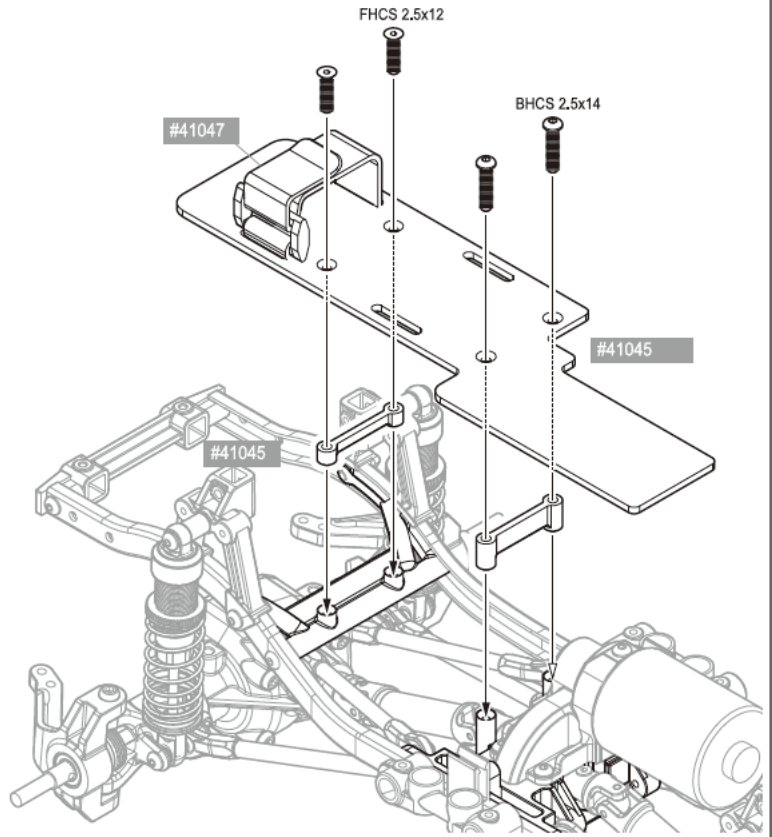

STEP 11 :: Center Gear 中央齒輪

STEP 12 :: Center Drive Shaft 中央傳動軸

STEP 13 :: Center Gear Case 中央齒輪箱

STEP 14 :: Motor 馬達組

STEP 15 :: Battery Plate 電池板

M2.5 x 12mm FHCS (x2) #41077

M2.5 x 14mm BHCS (x2) #41074

STEP 16 :: Servo Set 伺服機組