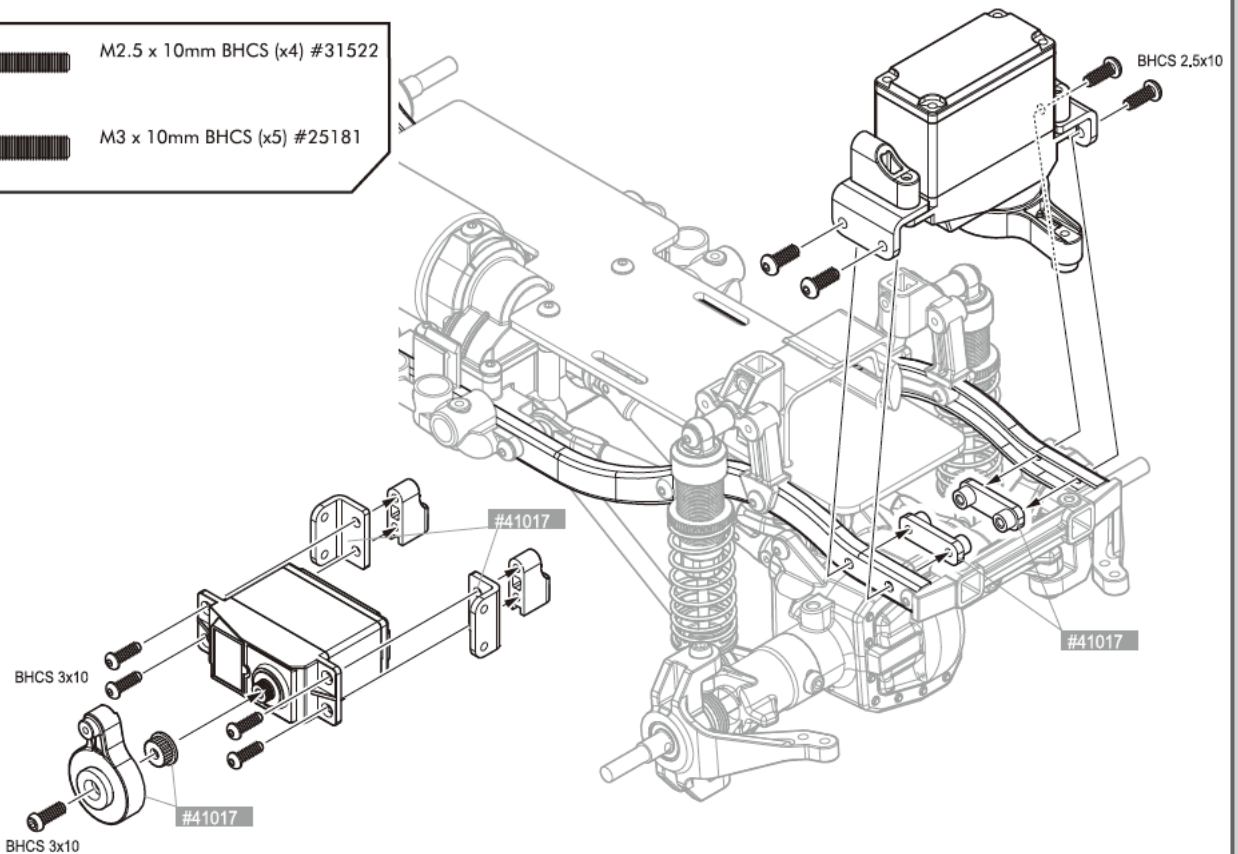

STEP 16 :: Servo Set 伺服機組

M2.5 x 10mm BHCS (x4) #31522

M3 x 10mm BHCS (x5) #25181