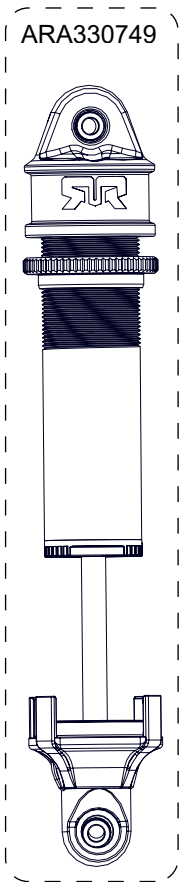

Front Vorne Avant Delantero
フロント 前

OUTCAST EXB

LARGE SCALE
FULL OPTION
ROLLER

Centre Center
 Centre Centro
 センター 中心

OUTCAST EXB

**LARGE SCALE
 FULL OPTION
 ROLLER**

Centre Center
Centre Centro
センター 中心

OUTCAST EXB

LARGE SCALE FULL OPTION ROLLER

Rear Hinten
Arrière Trasero リア后

OUTCAST EXB

LARGE SCALE
FULL OPTION
ROLLER

Shocks Stoßdämpfer
 Amortisseur Amortiguador
 減震器 ショックアブソーバ

ARA330618
 ARA330619
 ARA330573 - STD
 ARA330620

ARA716039

ARA716030

ARA330738

Differential Differential
Différentiel Diferencial
差动 差動

CENTER DIFFERENTIAL EXPLODED VIEW

FRONT & REAR DIFFERENTIAL EXPLODED VIEW

Body & Tire Karosserie & Reifen
 Carrosserie & Pneu
 Cuerpo & Neumático
 车身及轮胎 ボディとタイヤ

OUTCAST EXB

**LARGE SCALE
 FULL OPTION
 ROLLER**

OUTCAST EXB LARGE SCALE FULL OPTION ROLLER

Sway Bars

Optional Parts

Shock Springs

- ARA330618 130mm 2.01N/mm (11.48lb/in)
- ARA330619 130mm 2.15N/mm (12.28lb/in)
- ARA330620 130mm 2.51N/mm (14.33lb/in)