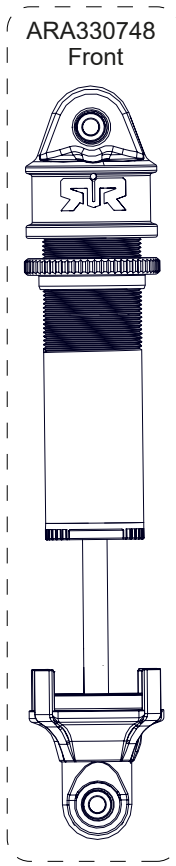

Front Vorne Avant Delantero  
 フロント 前

Centre Center  
Centre Centro  
センター 中心

Shocks Stoßdämpfer Amortisseur  
Amortiguador 減震器 ショックアブソーバ

Front Springs  
ARA330616  
ARA330572 - STD  
ARA330617

Rear Springs  
ARA330618  
ARA330619  
ARA330573 - STD  
ARA330620

Differential Differential Différentiel  
 Diferencial 差动 差動

CENTER DIFFERENTIAL EXPLODED VIEW

FRONT & REAR DIFFERENTIAL EXPLODED VIEW

Body & Tire Karosserie & Reifen  
 Carrosserie & Pneu  
 Cuerpo & Neumático  
 车身及轮胎 ボディとタイヤ

ARA510122 WHEEL  
 ARA520059 TIRE & INSERT  
 ARA550089 GLUED PAIR

AR715005

ARA723430

AR715005

ARA320492

ARA727420

ARA480022

ARA390294