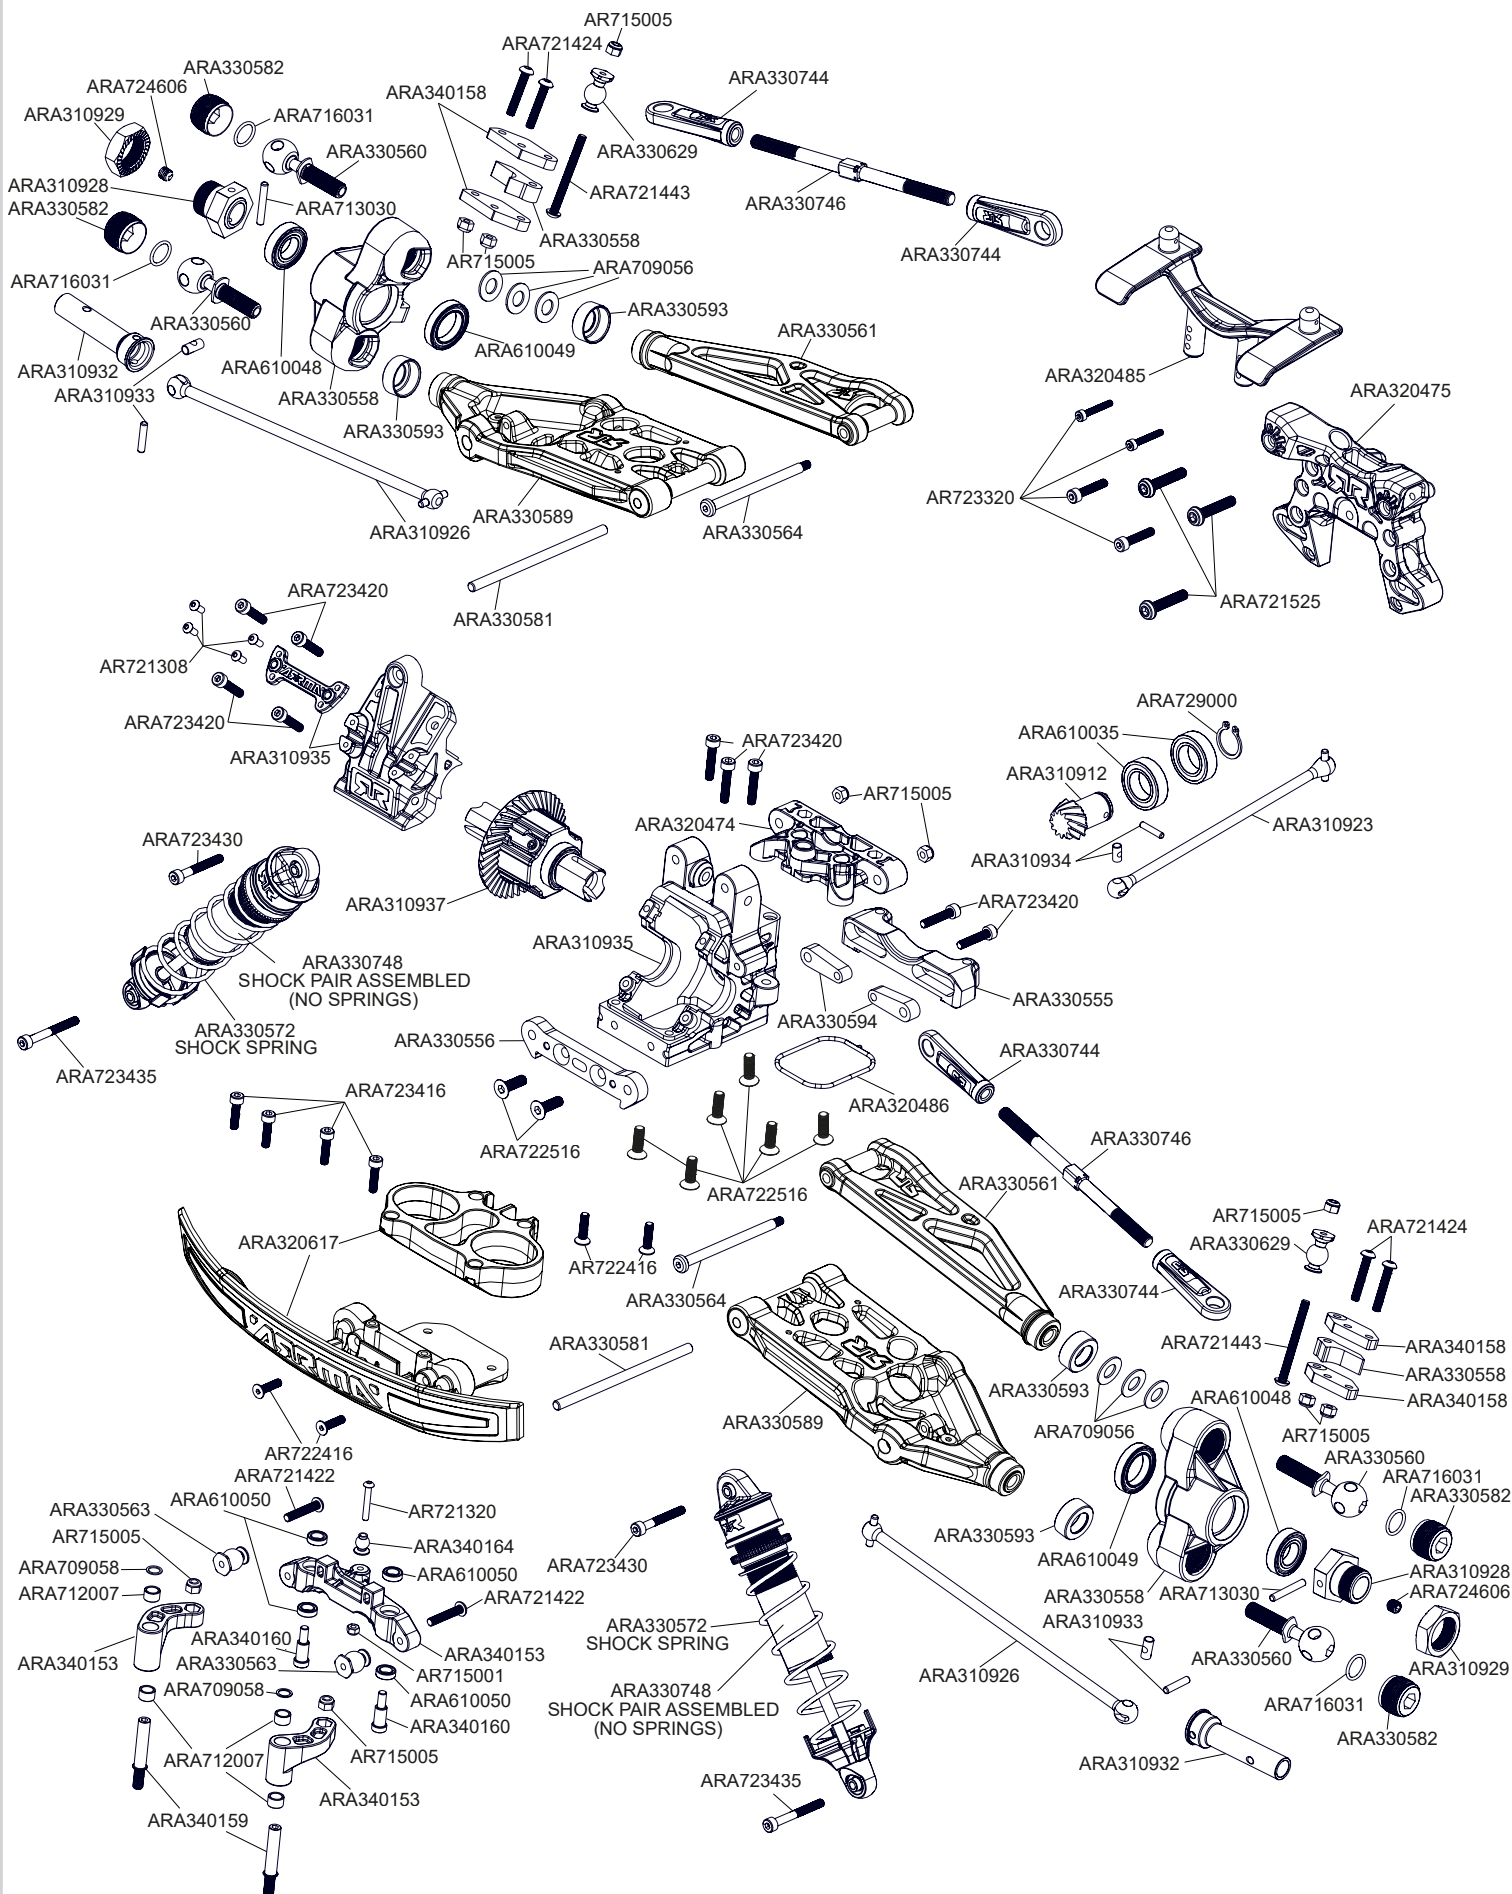

Front Vorne Avant Delantero  
 フロント 前

Centre Center  
Centre Centro  
センター 中心

Shocks Stoßdämpfer Amortisseur  
Amortiguador 減震器 ショックアブソーバ

Front Springs  
ARA330616  
ARA330572 - STD  
ARA330617

Rear Springs  
ARA330618  
ARA330619  
ARA330573 - STD  
ARA330620

Differential Differential Différentiel  
 Diferencial 差动 差動

CENTER DIFFERENTIAL EXPLODED VIEW

FRONT & REAR DIFFERENTIAL EXPLODED VIEW

Body & Tire Karosserie & Reifen  
 Carrosserie & Pneu  
 Cuerpo & Neumático  
 车身及轮胎 ボディとタイヤ

ARA510122 WHEEL  
 ARA520059 TIRE & INSERT  
 ARA550089 GLUED PAIR

AR715005

ARA723430

AR715005

ARA320492

ARA727420

ARA480022

ARA390294

### Sway Bars