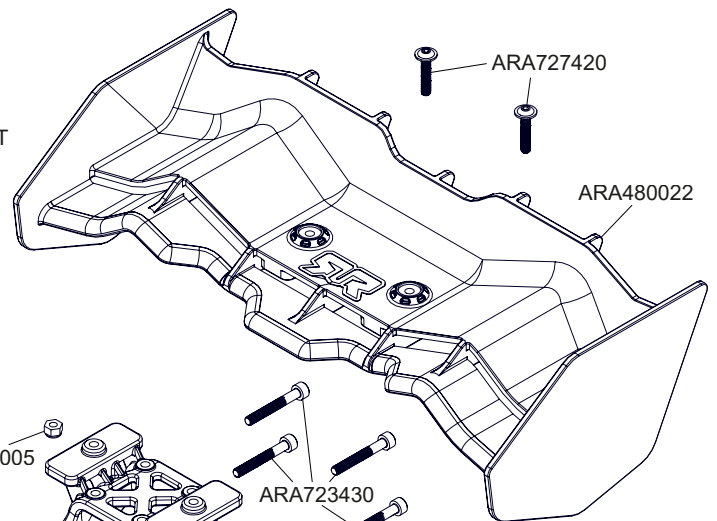

Front Vorne Avant Delantero  
 フロント 前

Centre Center  
Centre Centro  
センター 中心

Shocks Stoßdämpfer Amortisseur  
Amortiguador 減震器 ショックアブソーバ

Front Springs  
ARA330616  
ARA330572 - STD  
ARA330617

Rear Springs  
ARA330618  
ARA330619  
ARA330573 - STD  
ARA330620

ARA510122 WHEEL  
 ARA520059 TIRE & INSERT  
 ARA550089 GLUED PAIR

AR715005

ARA723430

AR715005

ARA320492

ARA727420

ARA480022

ARA390294