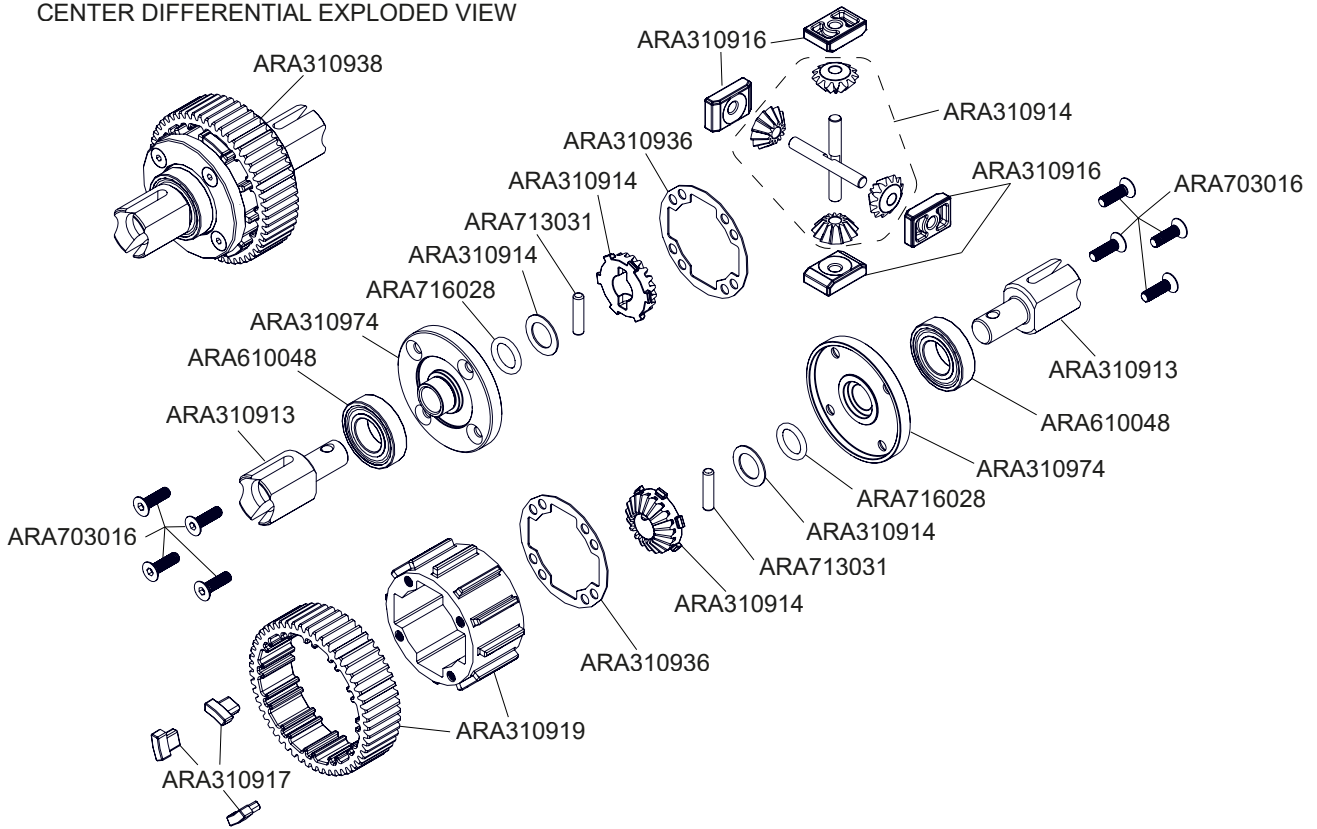

Front Vorne Avant Delantero  
 フロント 前

Centre Center  
Centre Centro  
センター 中心

Shocks Stoßdämpfer Amortisseur  
Amortiguador 減震器 ショックアブソーバ

Front Springs  
ARA330616  
ARA330572 - STD  
ARA330617

Rear Springs  
ARA330618  
ARA330619  
ARA330573 - STD  
ARA330620

Differential Differential Différentiel  
 Diferencial 差动 差動

CENTER DIFFERENTIAL EXPLODED VIEW

FRONT & REAR DIFFERENTIAL EXPLODED VIEW

Body & Tire Karosserie & Reifen  
 Carrosserie & Pneu  
 Cuerpo & Neumático  
 车身及轮胎 ボディとタイヤ

ARA510122 WHEEL  
 ARA520059 TIRE & INSERT  
 ARA550089 GLUED PAIR

AR715005

ARA723430

AR715005

ARA320492

ARA727420

ARA480022

ARA390294