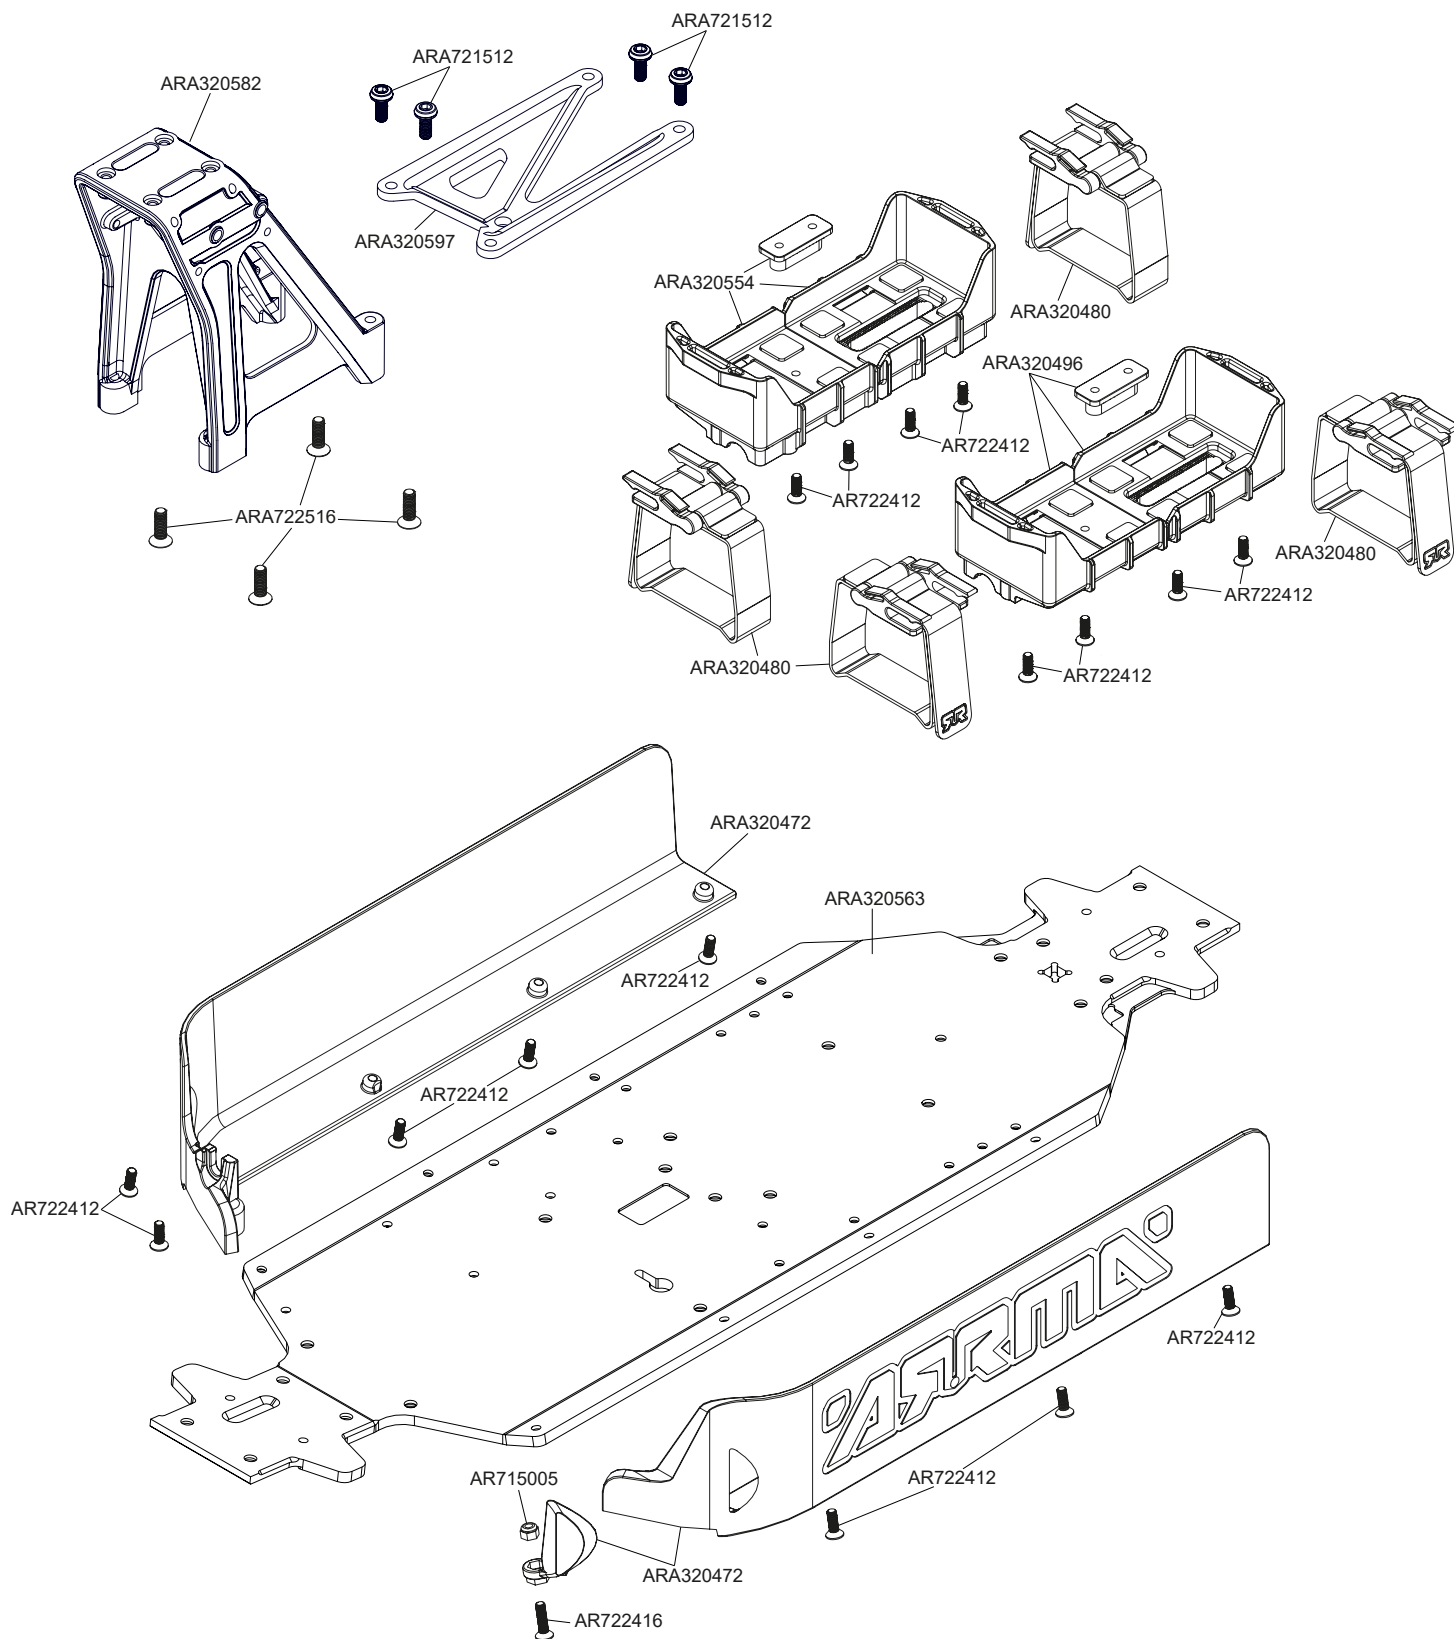

Front Vorne Avant Delantero  
 フロント 前

Centre Center  
Centre Centro  
センター 中心

Shocks Stoßdämpfer Amortisseur  
Amortiguador 減震器 ショックアブソーバ

Front Springs  
ARA330616  
ARA330572 - STD  
ARA330617

Rear Springs  
ARA330618  
ARA330619  
ARA330573 - STD  
ARA330620

Differential Differential Différentiel  
 Diferencial 差动 差動

CENTER DIFFERENTIAL EXPLODED VIEW

FRONT & REAR DIFFERENTIAL EXPLODED VIEW

Body & Tire Karosserie & Reifen  
 Carrosserie & Pneu  
 Cuerpo & Neumático  
 车身及轮胎 ボディとタイヤ

ARA510122 WHEEL  
 ARA520059 TIRE & INSERT  
 ARA550089 GLUED PAIR

AR715005

ARA723430

AR715005

ARA320492

ARA727420

ARA480022

ARA390294