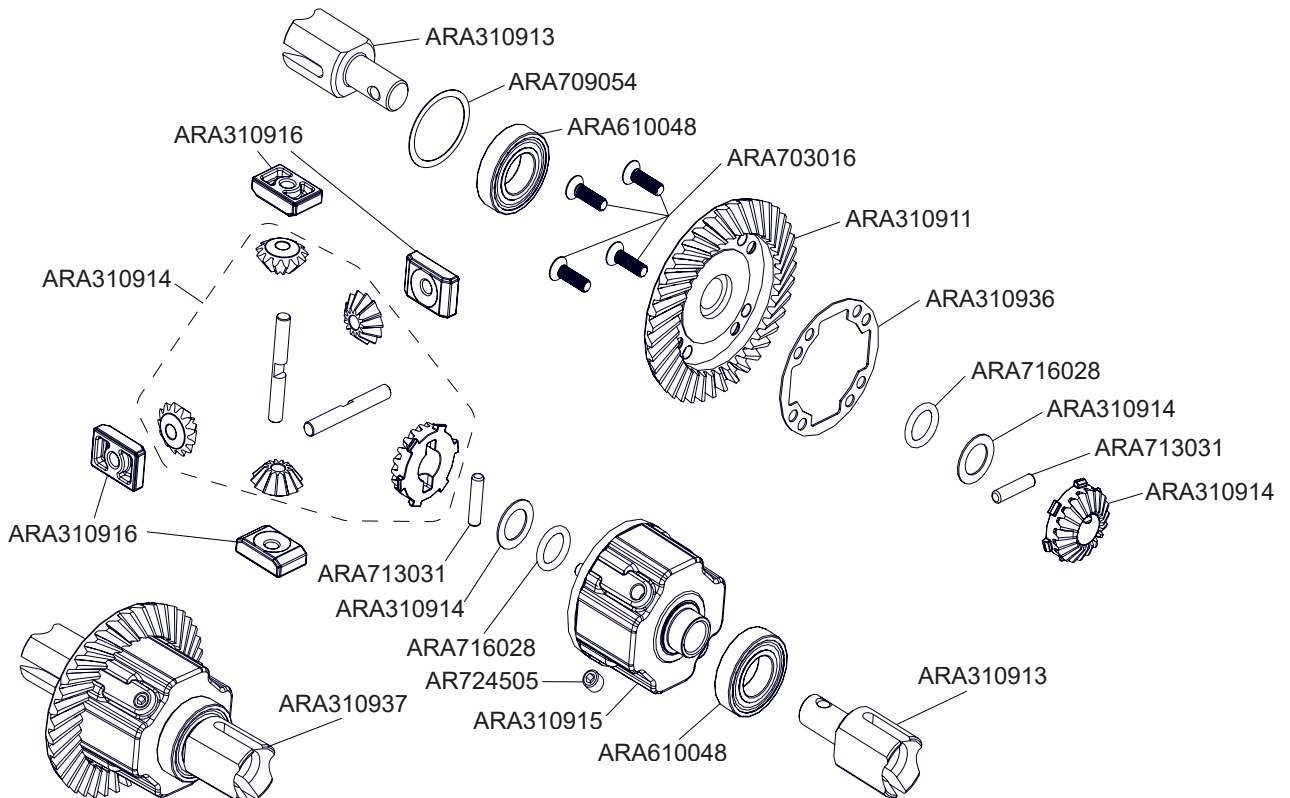

Front Vorne Avant Delantero  
 フロント 前

Centre Center  
Centre Centro  
センター 中心

Shocks Stoßdämpfer Amortisseur  
Amortiguador 減震器 ショックアブソーバ

Front Springs  
ARA330616  
ARA330572 - STD  
ARA330617

Rear Springs  
ARA330618  
ARA330619  
ARA330573 - STD  
ARA330620

Differential Differential Différentiel  
 Diferencial 差动 差動

CENTER DIFFERENTIAL EXPLODED VIEW

FRONT & REAR DIFFERENTIAL EXPLODED VIEW

Body & Tire Karosserie & Reifen  
 Carrosserie & Pneu  
 Cuerpo & Neumático  
 车身及轮胎 ボディとタイヤ

ARA510122 WHEEL  
 ARA520059 TIRE & INSERT  
 ARA550089 GLUED PAIR

AR715005

ARA723430

AR715005

ARA320492

ARA727420

ARA480022

ARA390294