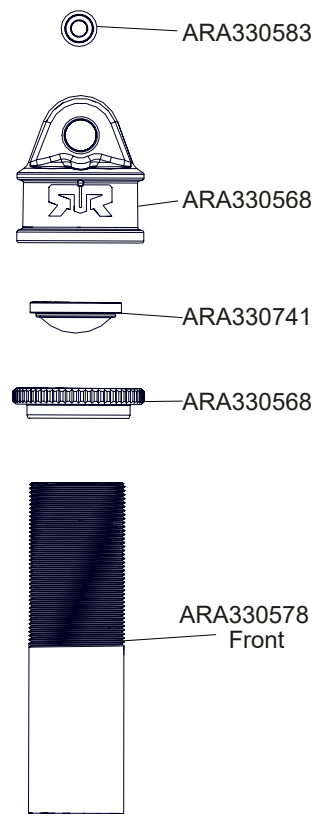

Front Vorne Avant Delantero  
 フロント 前

Centre Center  
Centre Centro  
センター 中心

Shocks Stoßdämpfer Amortisseur  
Amortiguador 減震器 ショックアブソーバ

Front Springs  
ARA330616  
ARA330572 - STD  
ARA330617

Rear Springs  
ARA330618  
ARA330619  
ARA330573 - STD  
ARA330620

Differential Differential Différentiel  
 Diferencial 差动 差動

CENTER DIFFERENTIAL EXPLODED VIEW

FRONT & REAR DIFFERENTIAL EXPLODED VIEW

Body & Tire Karosserie & Reifen  
 Carrosserie & Pneu  
 Cuerpo & Neumático  
 车身及轮胎 ボディとタイヤ

ARA510122 WHEEL  
 ARA520059 TIRE & INSERT  
 ARA550089 GLUED PAIR

AR715005

ARA723430

AR715005

ARA320492

ARA727420

ARA480022

ARA390294