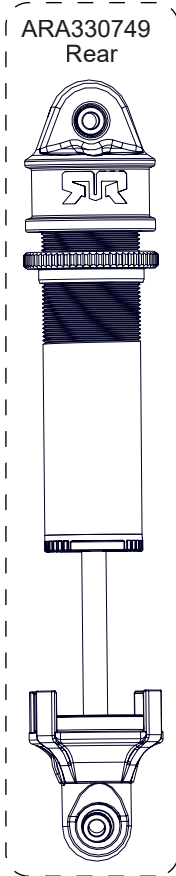

Front Vorne Avant Delantero  
 フロント 前

Centre Center  
Centre Centro  
センター 中心

Shocks Stoßdämpfer Amortisseur  
Amortiguador 減震器 ショックアブソーバ

Front Springs  
ARA330616  
ARA330572 - STD  
ARA330617

Rear Springs  
ARA330618  
ARA330619  
ARA330573 - STD  
ARA330620

Differential Differential Différentiel  
 Diferencial 差动 差動

CENTER DIFFERENTIAL EXPLODED VIEW

FRONT & REAR DIFFERENTIAL EXPLODED VIEW

Body & Tire Karosserie & Reifen  
 Carrosserie & Pneu  
 Cuerpo & Neumático  
 车身及轮胎 ボディとタイヤ

ARA510122 WHEEL  
 ARA520059 TIRE & INSERT  
 ARA550089 GLUED PAIR

AR715005

ARA723430

AR715005

ARA320492

ARA727420

ARA480022

ARA390294