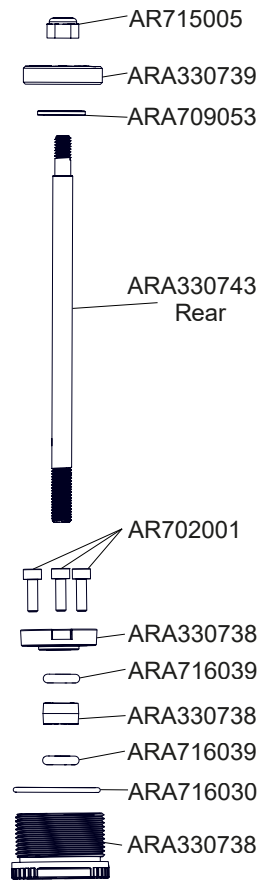

Front Vorne Avant Delantero  
 フロント 前

Centre Center  
Centre Centro  
センター 中心

Shocks Stoßdämpfer Amortisseur  
Amortiguador 減震器 ショックアブソーバ

Front Springs  
ARA330616  
ARA330572 - STD  
ARA330617

Rear Springs  
ARA330618  
ARA330619  
ARA330573 - STD  
ARA330620

Differential Differential Différentiel  
 Diferencial 差动 差動

CENTER DIFFERENTIAL EXPLODED VIEW

FRONT & REAR DIFFERENTIAL EXPLODED VIEW

Body & Tire Karosserie & Reifen  
 Carrosserie & Pneu  
 Cuerpo & Neumático  
 车身及轮胎 ボディとタイヤ

ARA510122 WHEEL  
 ARA520059 TIRE & INSERT  
 ARA550089 GLUED PAIR

AR715005

ARA723430

AR715005

ARA320492

ARA727420

ARA480022

ARA390294

ARA390294

ARA409008 BLACK  
 ARA409001 GREEN  
 ARA409007 ORANGE  
 ARA409004 CLEAR

AR727410

AR727410

ARA810000

ARA480020