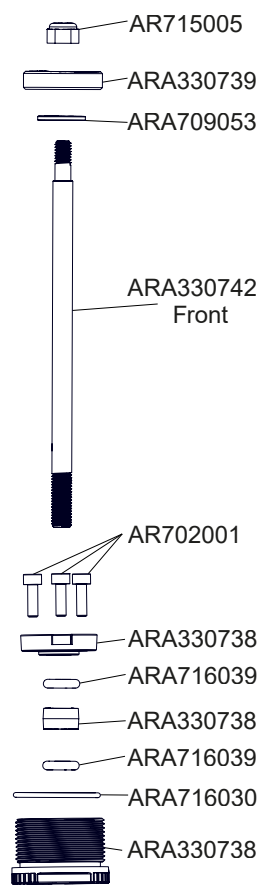

Front Vorne Avant Delantero  
 フロント 前

Centre Center  
Centre Centro  
センター 中心

Shocks Stoßdämpfer Amortisseur  
Amortiguador 減震器 ショックアブソーバ

Front Springs  
ARA330616  
ARA330572 - STD  
ARA330617

Rear Springs  
ARA330618  
ARA330619  
ARA330573 - STD  
ARA330620

Differential Differential Différentiel  
 Diferencial 差动 差動

CENTER DIFFERENTIAL EXPLODED VIEW

FRONT & REAR DIFFERENTIAL EXPLODED VIEW

Body & Tire Karosserie & Reifen  
 Carrosserie & Pneu  
 Cuerpo & Neumático  
 车身及轮胎 ボディとタイヤ

ARA510122 WHEEL  
 ARA520059 TIRE & INSERT  
 ARA550089 GLUED PAIR

AR715005

ARA723430

AR715005

ARA320492

ARA727420

ARA480022

ARA390294

ARA390294

ARA409008 BLACK  
 ARA409001 GREEN  
 ARA409007 ORANGE  
 ARA409004 CLEAR

AR727410

AR727410

ARA810000

ARA480020