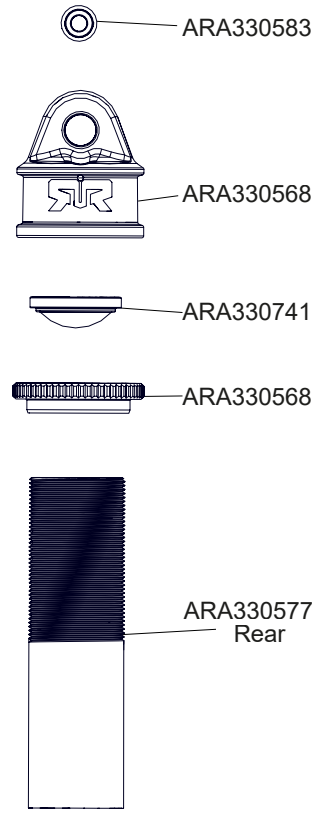

Front Vorne Avant Delantero  
 フロント 前

Centre Center  
Centre Centro  
センター 中心

Shocks Stoßdämpfer Amortisseur  
Amortiguador 減震器 ショックアブソーバ

Front Springs  
ARA330616  
ARA330572 - STD  
ARA330617

Rear Springs  
ARA330618  
ARA330619  
ARA330573 - STD  
ARA330620

Differential Differential Différentiel  
 Diferencial 差动 差動

CENTER DIFFERENTIAL EXPLODED VIEW

FRONT & REAR DIFFERENTIAL EXPLODED VIEW

Body & Tire Karosserie & Reifen  
 Carrosserie & Pneu  
 Cuerpo & Neumático  
 车身及轮胎 ボディとタイヤ

ARA510122 WHEEL  
 ARA520059 TIRE & INSERT  
 ARA550089 GLUED PAIR

AR715005

ARA723430

AR715005

ARA320492

ARA727420

ARA480022

ARA390294