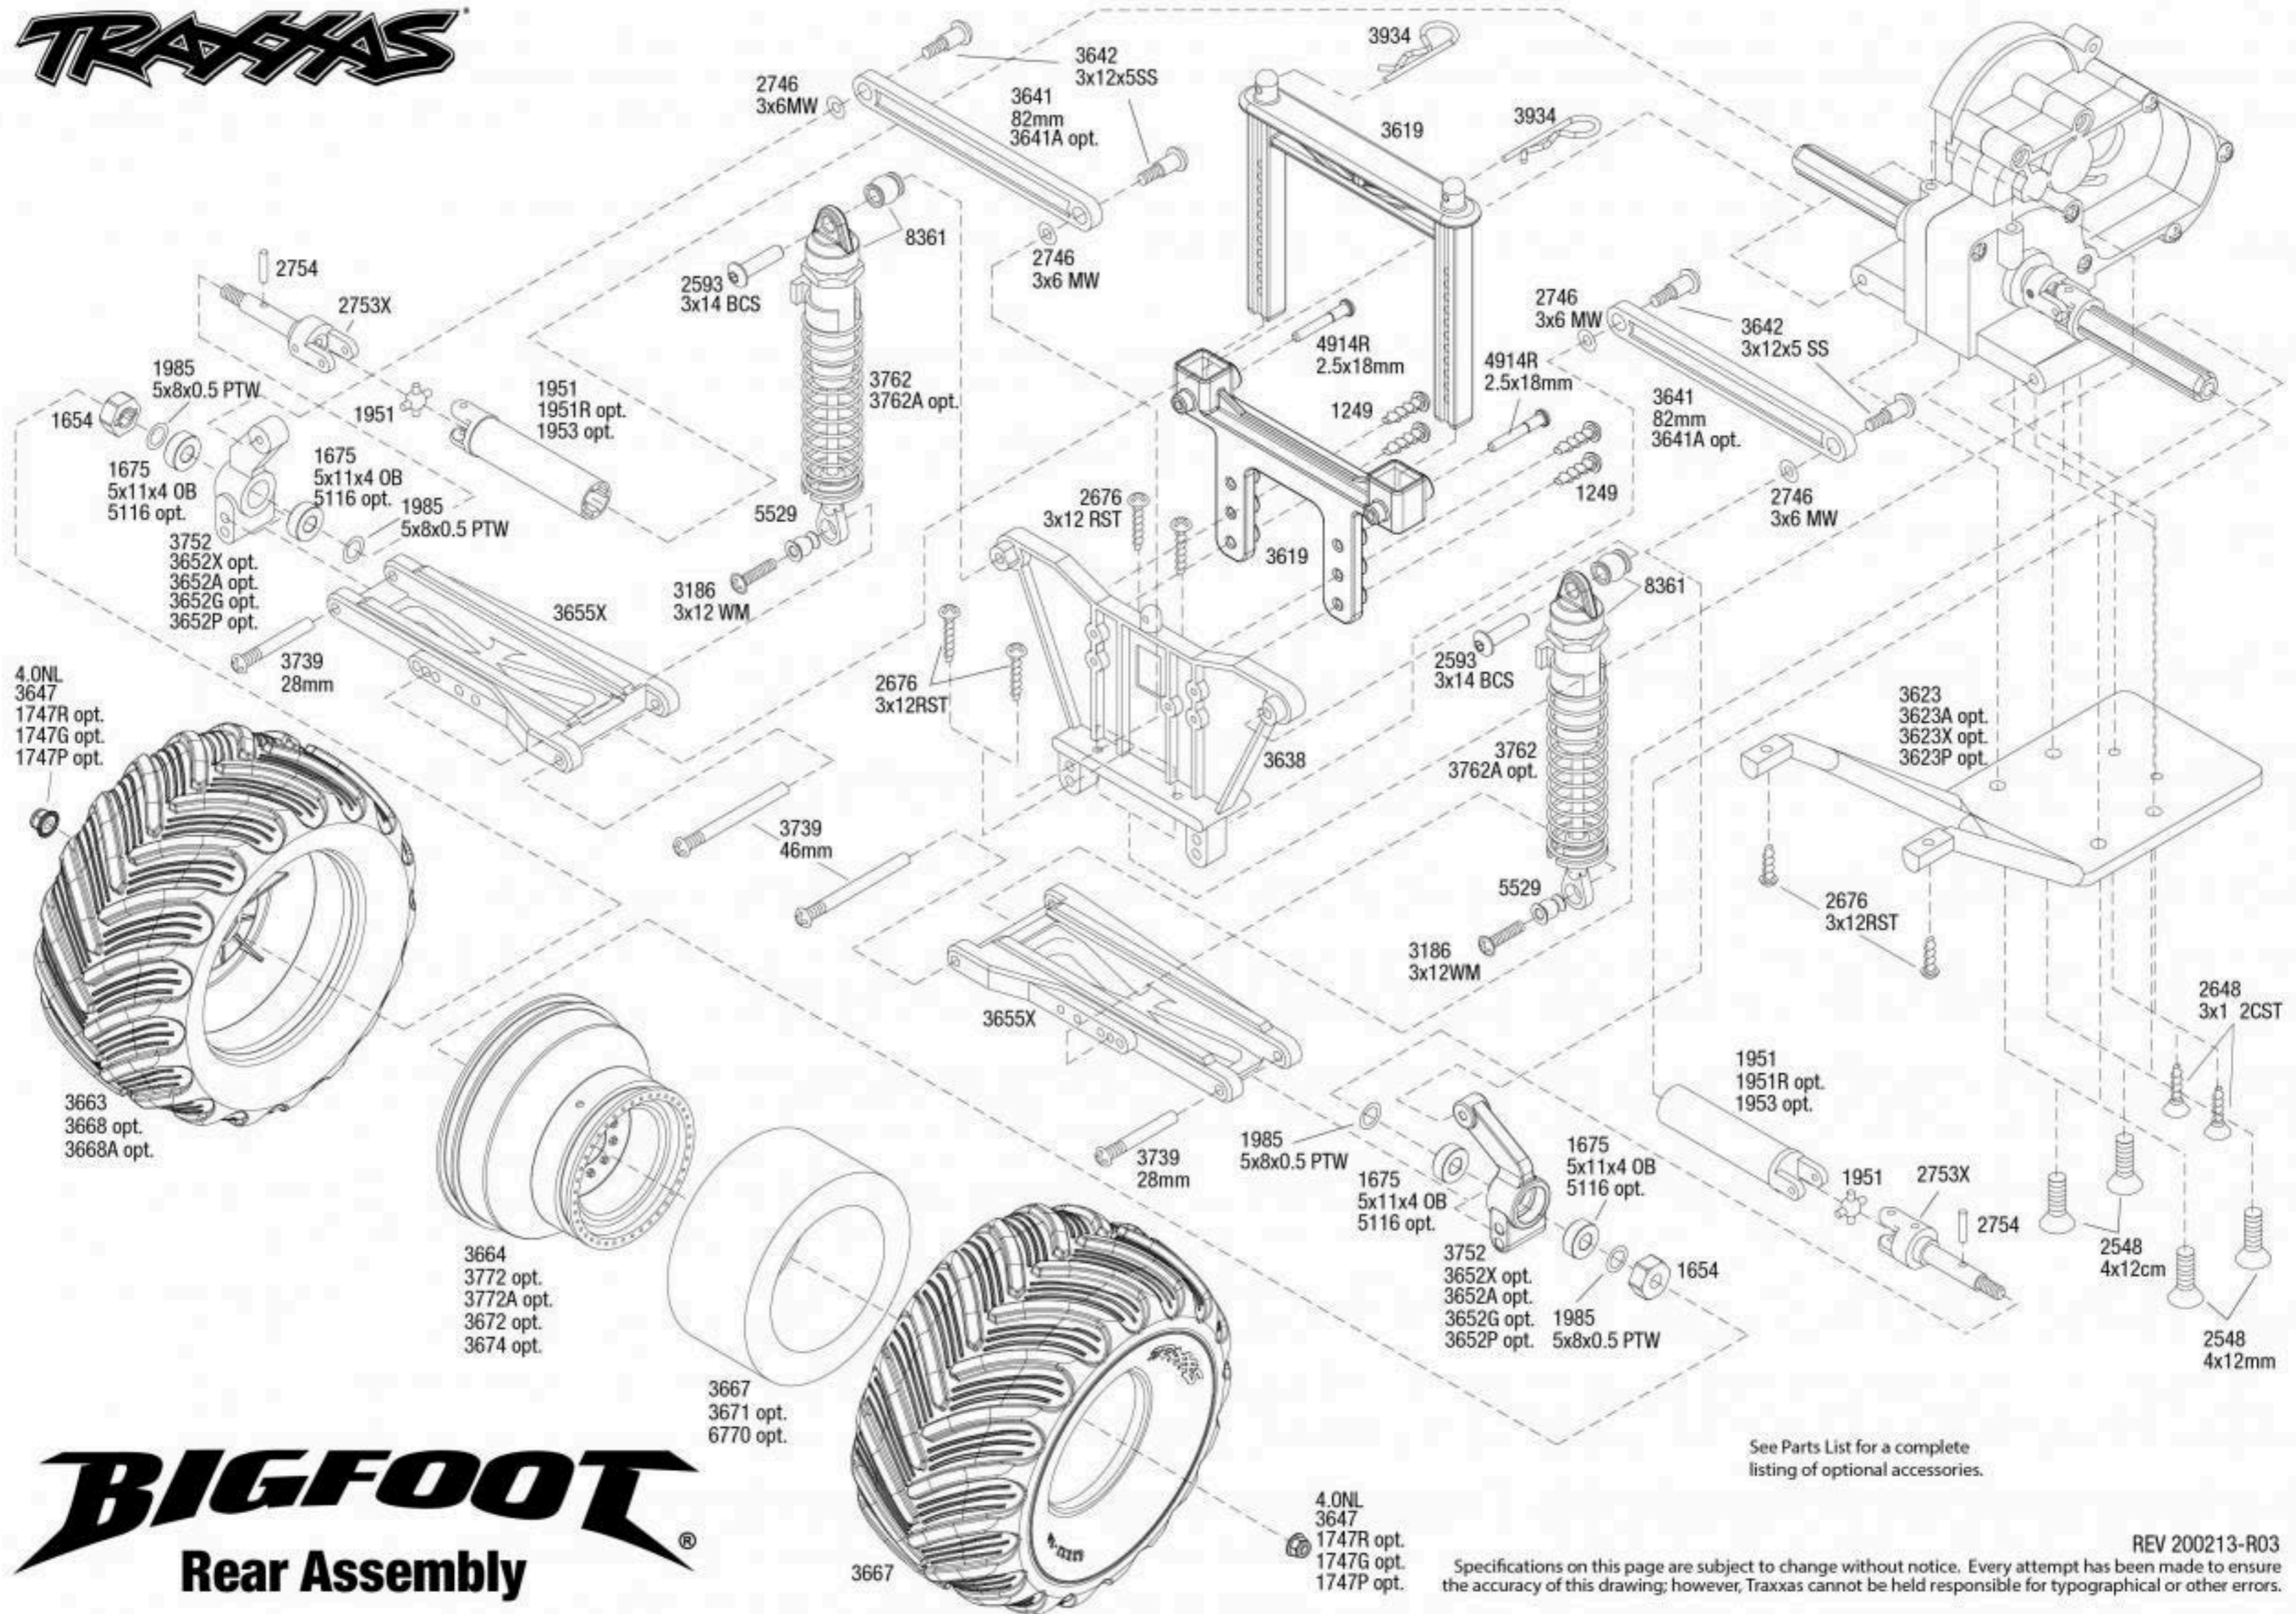

TRAXXAS

4.0NL
3647
1747R opt.
1747G opt.
1747P opt.

1654
1675
5x11x4 OB
5116 opt.

1675
5x11x4 OB
5116 opt.

1985
5x8x0.5 PTW

1951

1951
1951R opt.
1953 opt.

1985
5x8x0.5 PTW

3752
3652X opt.
3652A opt.
3652G opt.
3652P opt.

3739
28mm

3655X

3186
3x12 WM

3739
46mm

3655X

3663
3668 opt.
3668A opt.

3664
3772 opt.
3772A opt.
3672 opt.
3674 opt.