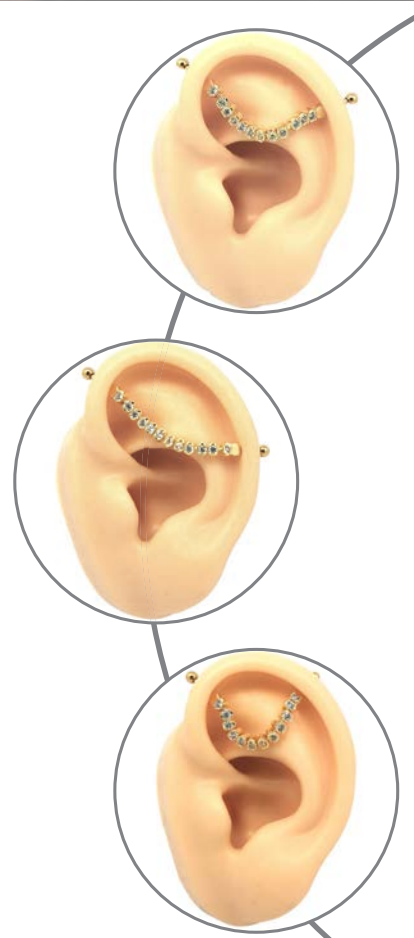

TRU 18
BASE METAL
Silver & Black
1.2 x 5 x 6 mm

INDUSTRIAL BARBELLS

TRDT 10
BASE METAL
Rhodium & Crystal
1.2 x 47 x 3 mm

TRDT 10
BASE METAL
Gold & Crystal
1.2 x 47 x 3 mm

(Micro Setting)

TRDT 08

BASE METAL

Rhodium & Crystal
 Rhodium & Crystal & Aqua
 Rhodium & Crystal & Rose
 Rhodium & Crystal & L.Siam
 1.6 x 35 x 5 mm