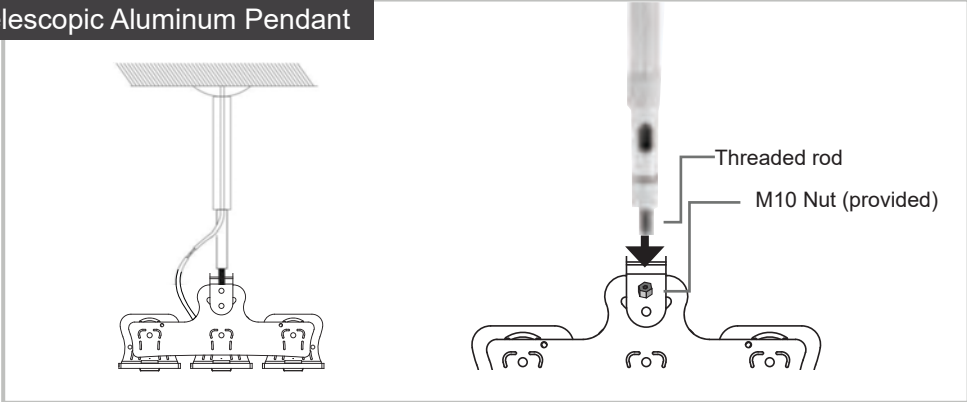

Pendant Mount Telescopic Aluminum Pendant