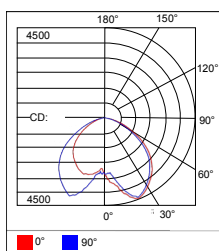

Size: 15 inch

70W-120-30K-CRI70