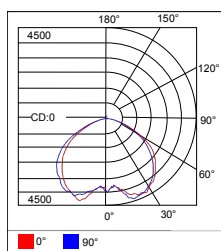

Size: 18 inch

50W-120-30K-CRI70