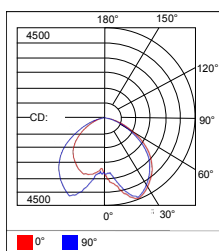

Size: 15 inch

50W-120-30K-CRI70