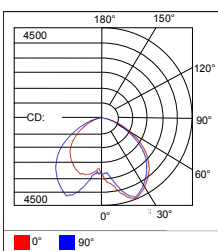

Size:15 inch

100W-120-30K-CRI70