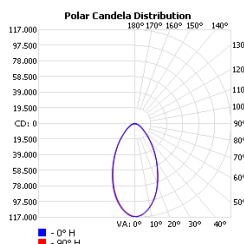

45D-5000K-CRI70