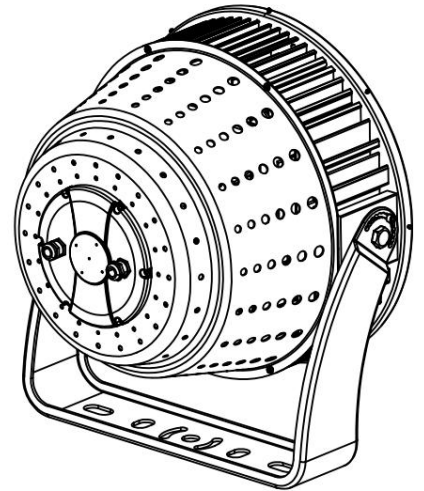

CHAMPION 3

YOKE DIMENSIONS 720-1200W