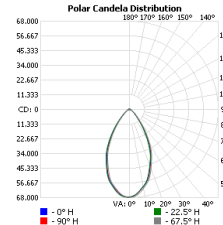

15D-5000K-CRI70

30D-5000K-CRI70

45D-5000K-CRI70

60D-5000K-CRI70