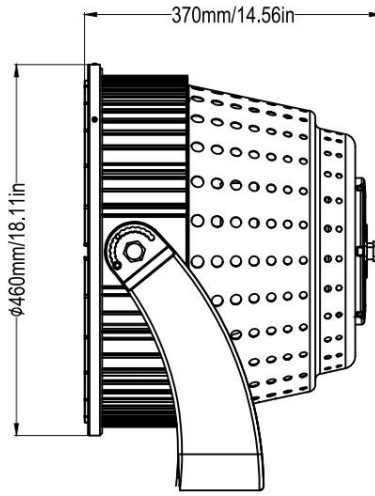

CHAMPION 3

YOKE DIMENSIONS 720-1200W