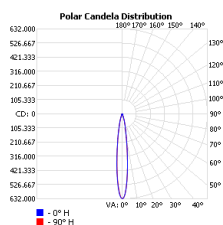

15D-5000K-CRI70