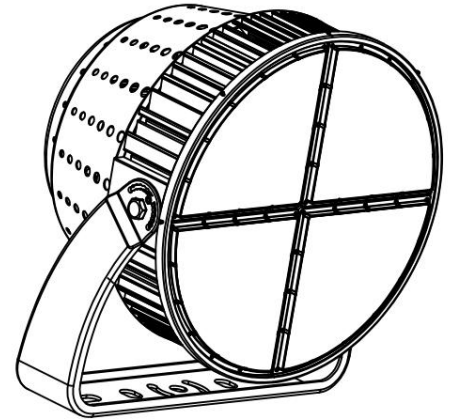

CHAMPION 3

YOKE DIMENSIONS 720-1200W