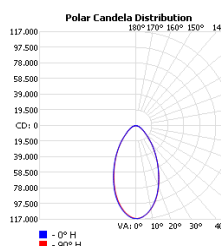

15D-5000K-CRI70

30D-5000K-CRI70

40D-5000K-CRI70

60D-5000K-CRI70