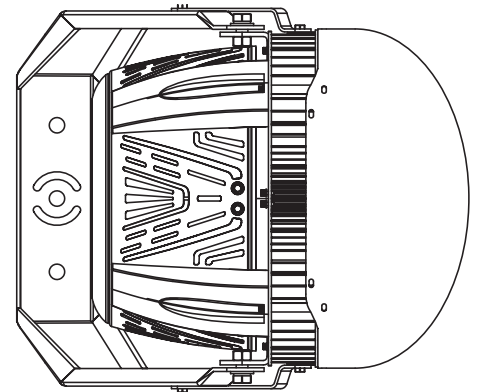

## CHAMPION 2

EPA  
300-600W

Front EPA: 0.118m<sup>2</sup> | 1.27ft<sup>2</sup>

Side EPA: 0.107m<sup>2</sup> | 1.15ft<sup>2</sup>

Side EPA: 0.148m<sup>2</sup> | 1.59ft<sup>2</sup>

750-1200W

Front EPA: 0.195m<sup>2</sup> | 2.10ft<sup>2</sup>

Side EPA: 0.168m<sup>2</sup> | 1.81ft<sup>2</sup>

Side EPA: 0.271m<sup>2</sup> | 2.92ft<sup>2</sup>