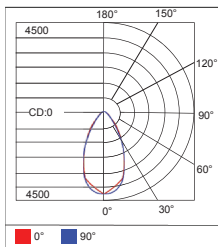

## CHAMPION 2

EPA  
300-600W

Front EPA: 0.118m<sup>2</sup> | 1.27ft<sup>2</sup>

Side EPA: 0.107m<sup>2</sup> | 1.15ft<sup>2</sup>

Side EPA: 0.148m<sup>2</sup> | 1.59ft<sup>2</sup>

750-1200W

Front EPA: 0.195m<sup>2</sup> | 2.10ft<sup>2</sup>