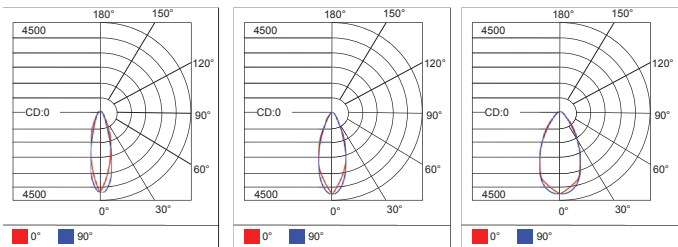

300W-30D-5000K-CRI70   300W-40D-5000K-CRI70   300W-60D-5000K-CRI70