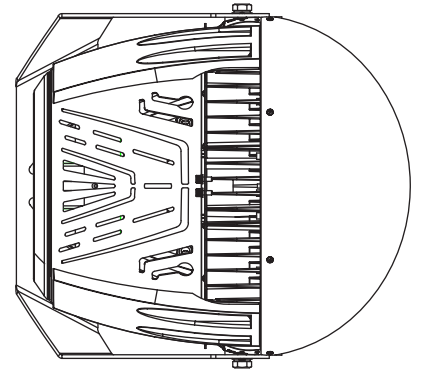

## CHAMPION 2

EPA  
300-600W

Front EPA: 0.118m<sup>2</sup> | 1.27ft<sup>2</sup>

Side EPA: 0.107m<sup>2</sup> | 1.15ft<sup>2</sup>

Side EPA: 0.148m<sup>2</sup> | 1.59ft<sup>2</sup>

750-1200W

Front EPA: 0.195m<sup>2</sup> | 2.10ft<sup>2</sup>