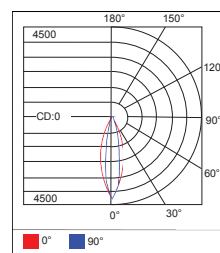

9W-15D-4000K-CRI80

9W-30D-4000K-CRI80

9W-60D-4000K-CRI80

12W-15D-4000K-CRI80

12W-30D-4000K-CRI80

12W-60D-4000K-CRI80

ATHENS DOWN - 5" 18W

Product Information