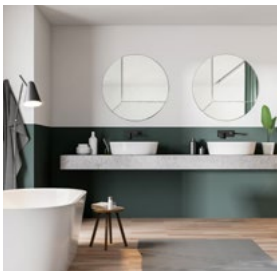

NEW

GREEN - SKU0210

NEW

ORANGE - SKU0211

MIFFY ALARM CLOCK

46

MIRRORS

VASES