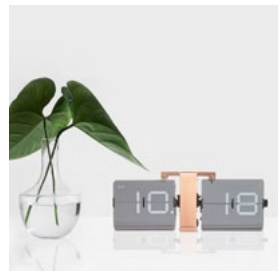

NEW

GREEN - SKU0210

NEW

ORANGE - SKU0211

MIFFY ALARM CLOCK

46

MIRRORS

VASES