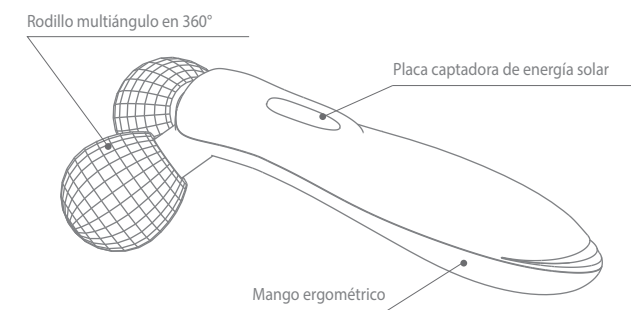

▼ Detalle de las partes

▼ Principios del producto

▼ Especificaciones del producto

Modelo	LF-2130
Nombre	Masaje Lifting Facial & Corporal
Dimensiones	165 x 82 x 61 mm aprox.
Peso	170 gr aprox.
Material	ABS, metal
Accesorios	Bolsa protectora, manual del usuario

▼ Descripción del producto

2