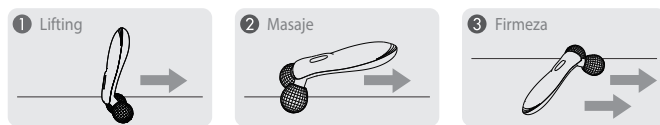

▼ Instrucciones de uso