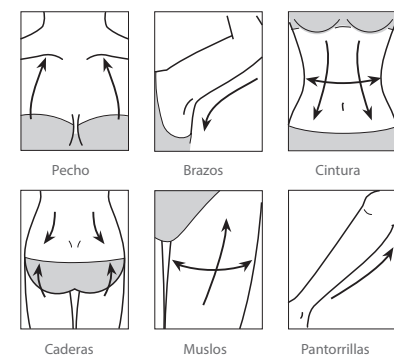

▼ Cuidado corporal

▼ Precauciones

1. No almacene en espacios húmedos y con polvo ya que podrían dañar el producto.
2. No acerque al fuego.
3. Antes y después de utilizar, limpie el aparato con un paño seco.
4. Ya que este es un instrumento de precisión, no lo golpee ni deje caer.
5. No lo utilice sobre la ropa ya que podría dañar las telas.
6. No intente desarmar ni modificar el producto.
7. No utilice este producto para otros fines distintos a los indicados.
8. Almacene en un lugar seco, ventilado y fuera del alcance de los niños.
9. Utilice con precaución si es una persona alérgica.

4

▼ Protección y garantía

5

24 meses de Garantía
@laforett_chile
www.laforett.com
contacto@laforett.com