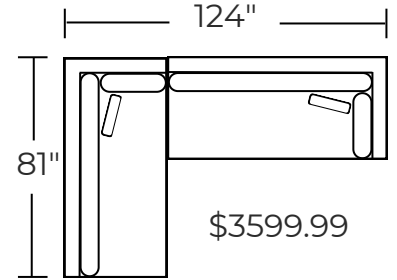

\$1700.00

\$3799.99

**222-35L / 222-30**

Right Corner Sectional

\$5699.99

**222-30 / 222-03 / 222-30**

"U" Sectional

\$3799.99

**222-30 / 222-35R**

Left Corner Sectional

\$3599.99

**222-35L / 222-35L**

Right Chaise Sectional

\$3599.99

**222-35L / 222-35R**

2pc Estate Sofa

\$3599.99

**222-35R / 222-35R**

Left Chaise Sectional

\$3499.99

**222-03 / 222-35L**

Right Corner Armless Sectional

\$5299.99

**222-35L / 222-03 / 222-35R**