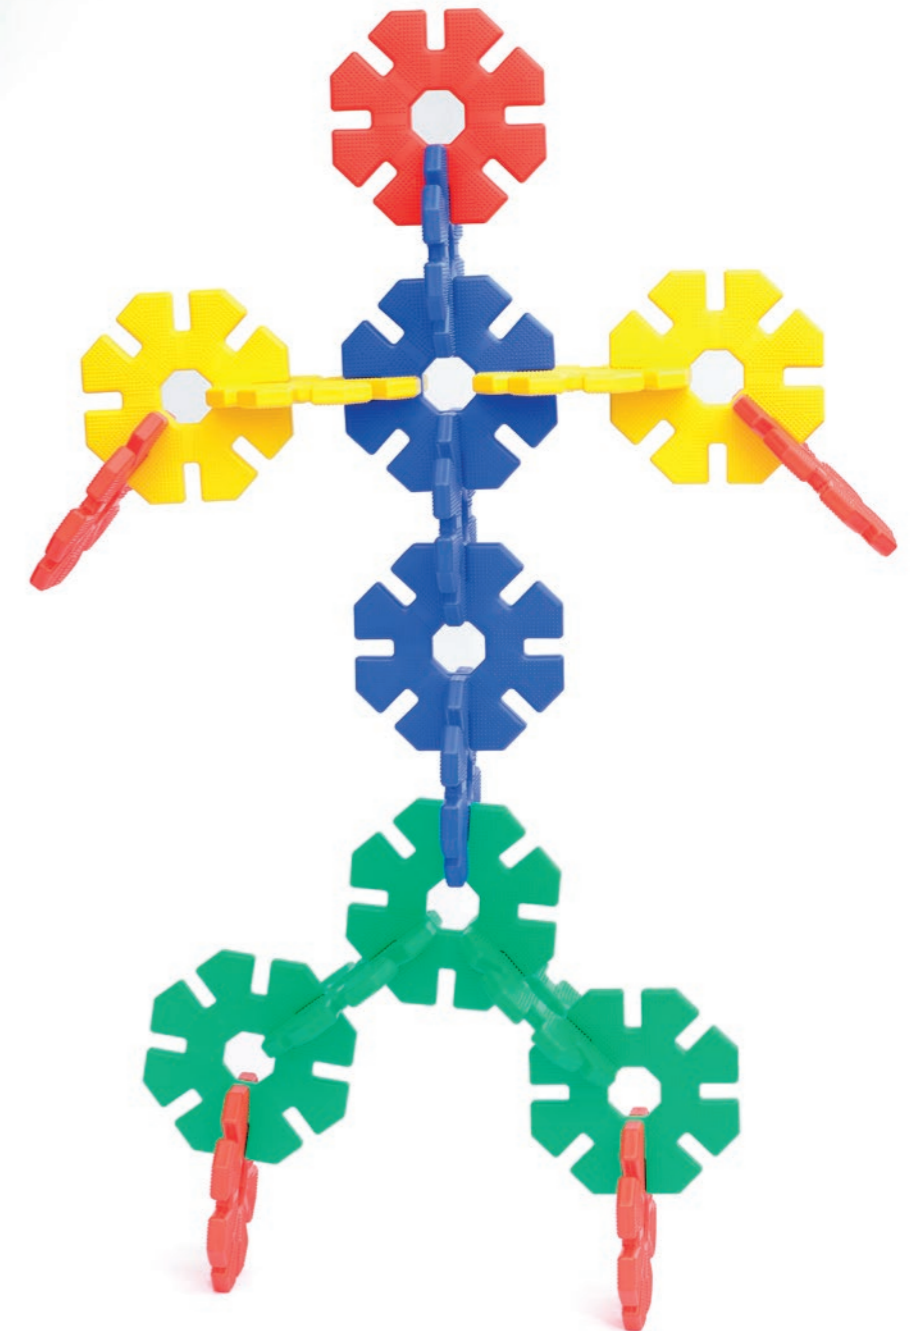

Giant Octoplay is also available in natural colours

Assembly Instructions

GIANT OCTOPLAY

All the models shown contain no more than 20 pieces

Star

Man

- GB** Retain this packaging for future reference.
- CZ** Uschovejte tento obal pro budoucí použití.
- DE** Bewahren Sie diese Bedienungsanleitung zum späteren Nachlesen auf.
- ES** Conserve este envase para futuras consultas.
- FI** Säilytä tämä pakkaus tulevaa tarvetta varten.
- FR** Conservez cet emballage pour référence ultérieure.
- IT** Conservare questa confezione come riferimento futuro.
- PL** Należy zachować opakowanie do późniejszego użytku.
- PT** Guarde esta embalagem para consulta futura.
- RU** Сохраните эту упаковку для дальнейшего использования.
- SE** Behåll denna förpackning för framtida referens.

Table

Dinosaur

Big Dog

Trike

Little Dog

Flower

Horse

Plane

Fish

Reindeer