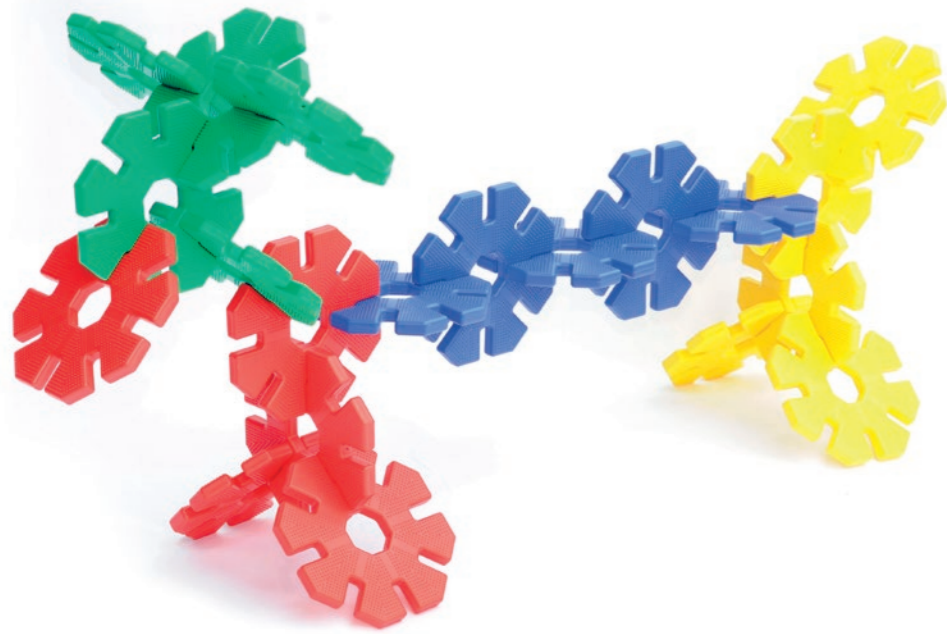

Giant Octoplay is also available in natural colours

Assembly Instructions

GIANT OCTOPLAY

All the models shown contain no more than 20 pieces

Star

Man

- GB** Retain this packaging for future reference.
- CZ** Uschovejte tento obal pro budoucí použití.
- DE** Bewahren Sie diese Bedienungsanleitung zum späteren Nachlesen auf.
- ES** Conserve este envase para futuras consultas.
- FI** Säilytä tämä pakkaus tulevaa tarvetta varten.
- FR** Conservez cet emballage pour référence ultérieure.
- IT** Conservare questa confezione come riferimento futuro.
- PL** Należy zachować opakowanie do późniejszego użytku.
- PT** Guarde esta embalagem para consulta futura.
- RU** Сохраните эту упаковку для дальнейшего использования.
- SE** Behåll denna förpackning för framtida referens.

Table

Dinosaur

Big Dog

Trike

Little Dog

Flower

Horse

Plane

Fish

Reindeer