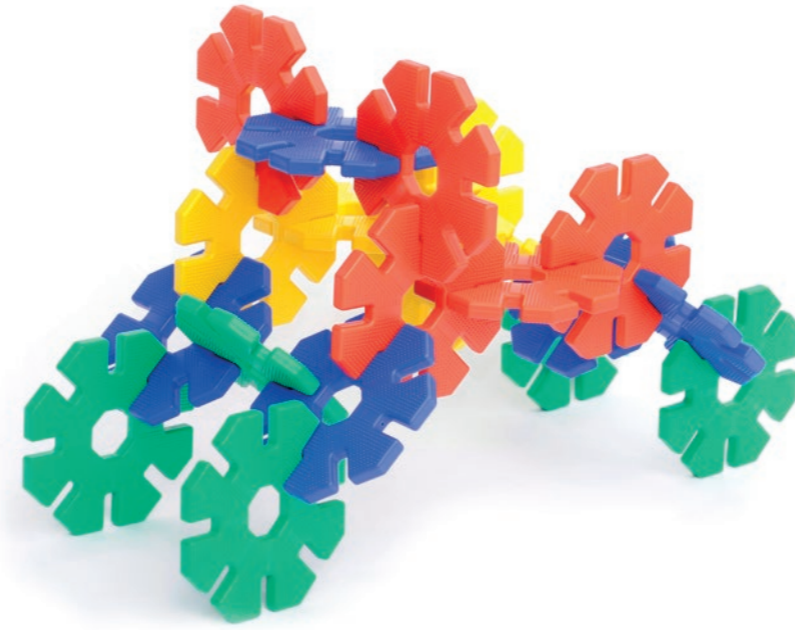

Giant Octoplay is also available in natural colours

Assembly Instructions

GIANT OCTOPLAY

All the models shown contain no more than 20 pieces

Star

Man

- GB** Retain this packaging for future reference.
- CZ** Uschovejte tento obal pro budoucí použití.
- DE** Bewahren Sie diese Bedienungsanleitung zum späteren Nachlesen auf.
- ES** Conserve este envase para futuras consultas.
- FI** Säilytä tämä pakkaus tulevaa tarvetta varten.
- FR** Conservez cet emballage pour référence ultérieure.
- IT** Conservare questa confezione come riferimento futuro.
- PL** Należy zachować opakowanie do późniejszego użytku.
- PT** Guarde esta embalagem para consulta futura.
- RU** Сохраните эту упаковку для дальнейшего использования.
- SE** Behåll denna förpackning för framtida referens.

Table

Dinosaur

Big Dog

Trike

Little Dog

Flower

Horse

Plane