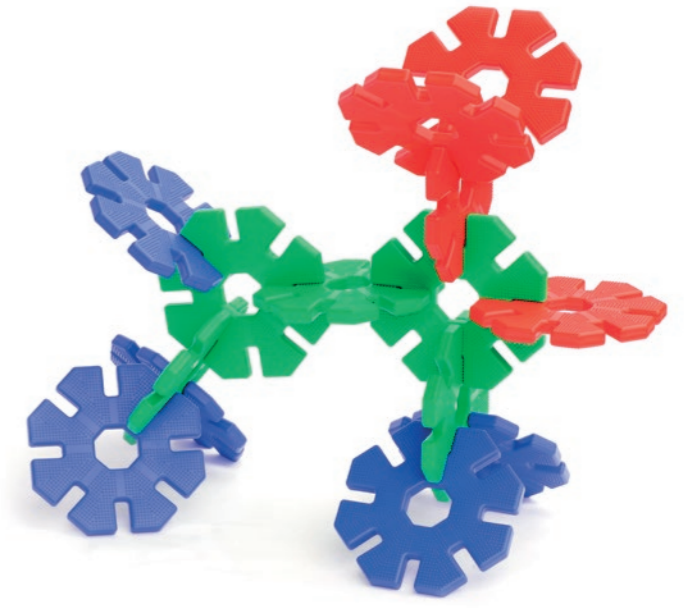

Giant Octoplay is also available in natural colours

Assembly Instructions

GIANT OCTOPLAY

All the models shown contain no more than 20 pieces

Star

Man

- GB** Retain this packaging for future reference.
- CZ** Uschovejte tento obal pro budoucí použití.
- DE** Bewahren Sie diese Bedienungsanleitung zum späteren Nachlesen auf.
- ES** Conserve este envase para futuras consultas.
- FI** Säilytä tämä pakkaus tulevaa tarvetta varten.
- FR** Conservez cet emballage pour référence ultérieure.
- IT** Conservare questa confezione come riferimento futuro.
- PL** Należy zachować opakowanie do późniejszego użytku.
- PT** Guarde esta embalagem para consulta futura.
- RU** Сохраните эту упаковку для дальнейшего использования.
- SE** Behåll denna förpackning för framtida referens.

Table

Dinosaur

Big Dog

Trike

Little Dog

Flower

Horse

Plane

Fish

Reindeer