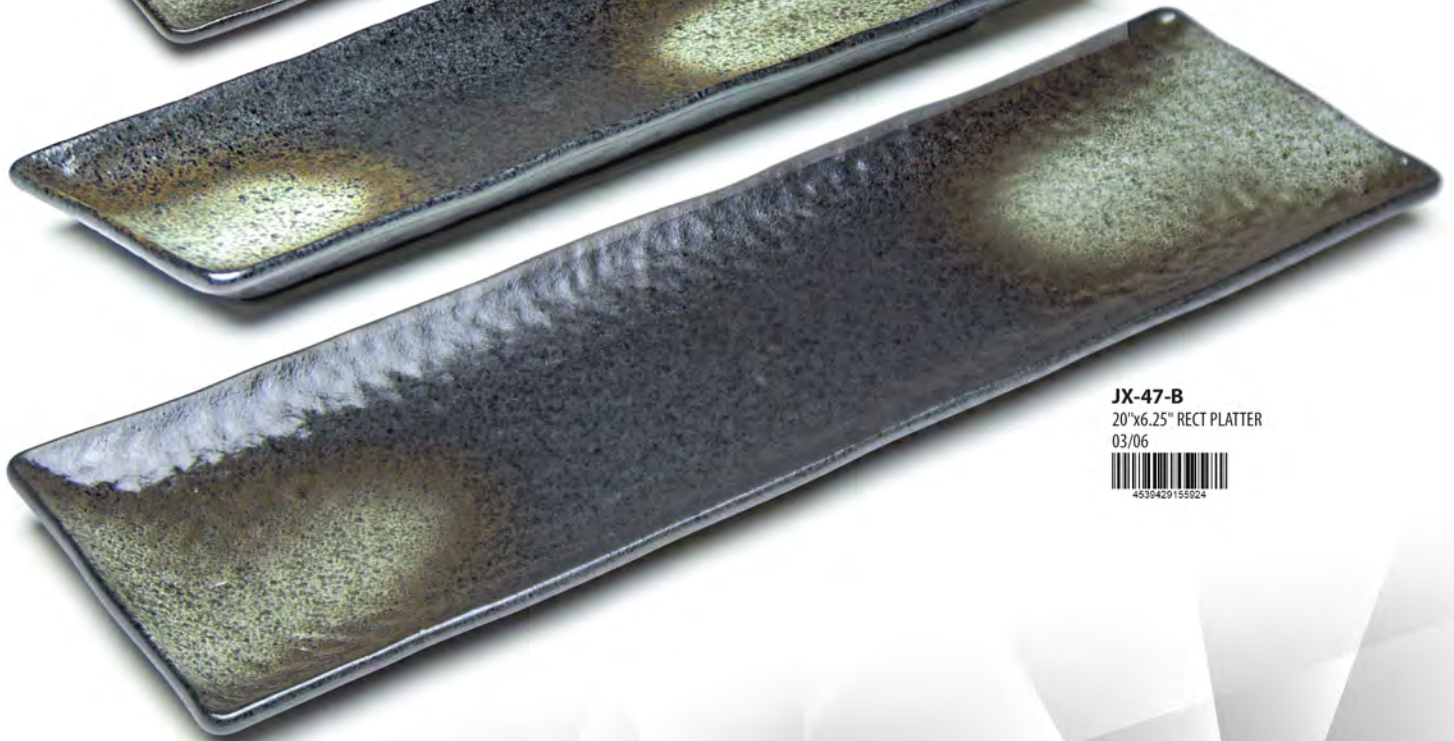

4530429155024

Eden Restaurant Supply Co.

1000 E Olympic Blvd Los Angeles, CA 90021 | 213 620 1400 | 213 620 8805
www.edenrestaurantsupply.com