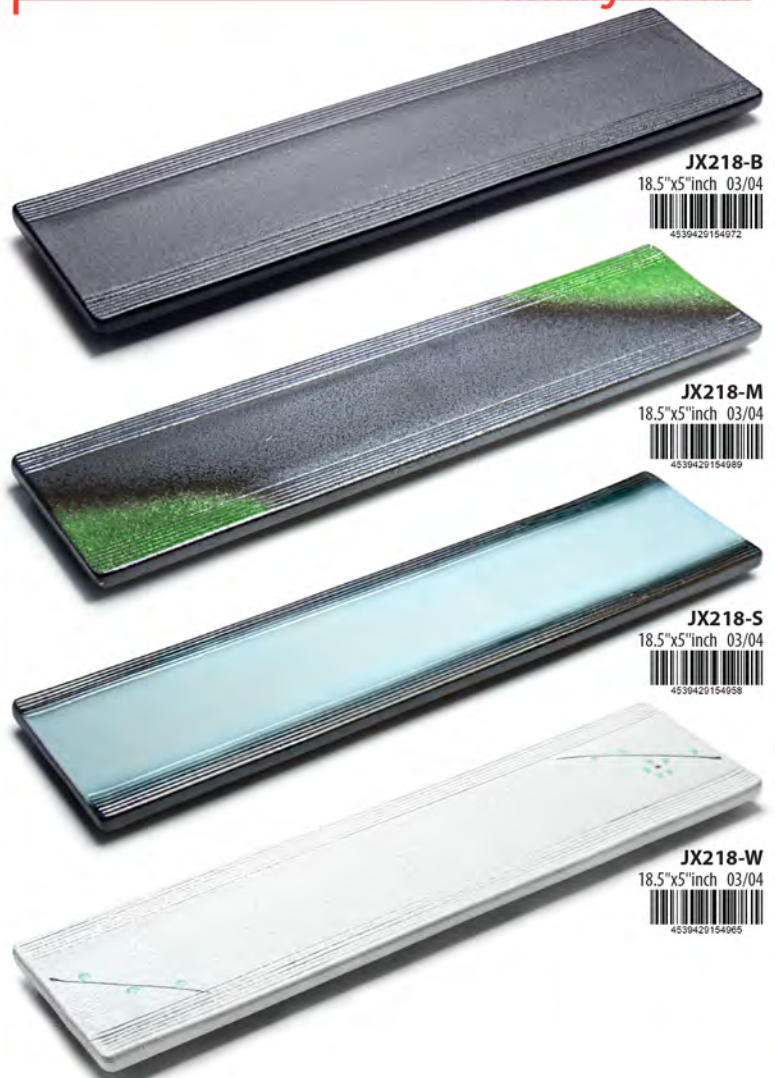

JX212-W
12.25"x4.75"inch 05/06
4539420154842

JX213-W
13.25"x4"x1.25"inch H 05/06
4539420154804

JX215-B
15"x5"inch 03/04
4539420154934

JX215-M
15"x5"inch 03/04
4539420154941

JX215-S
15"x5"inch 03/04
4539420154910

JX215-W
15"x5"inch 03/04
4539420154927

JX218-B
18.5"x5"inch 03/04
4539420154972

JX218-M
18.5"x5"inch 03/04
4539420154969

JX218-S
18.5"x5"inch 03/04
4539420154958

JX218-W
18.5"x5"inch 03/04
4539420154965

Eden Restaurant Supply Co.

1000 E Olympic Blvd Los Angeles, CA 90021 | 213 620 1400 | 213 620 8805
www.edenrestaurantsupply.com