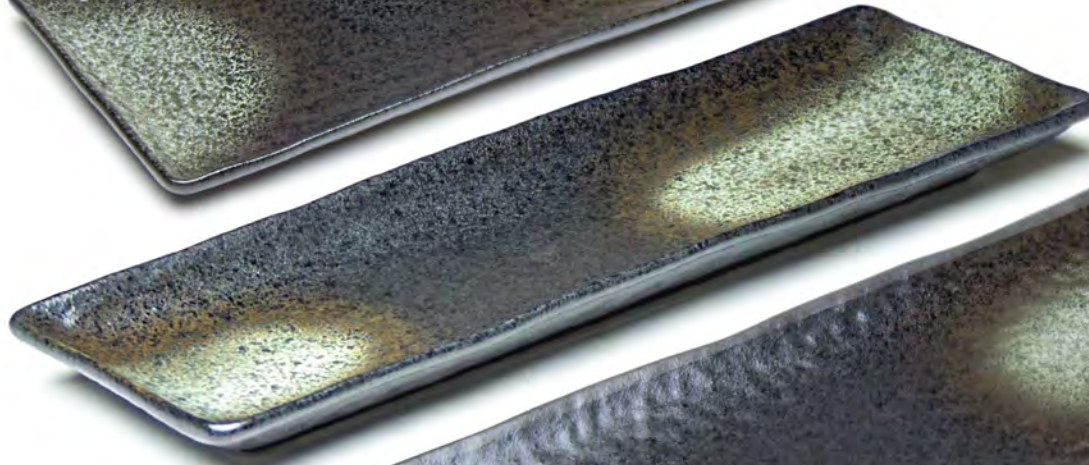

4530429155079

JX-37-B
7.75"x4.75" RECT PLATE
05/08

4530429155017

JX-14-B
12.75"x6.25" RECT PLATTER
05/06

4530429155084

JX-69-B
SAUCE DISPENSER 3.25"inch H
12/08

4530429156051

JX-20-B
14.25"x5" RECT PLATTER
05/06