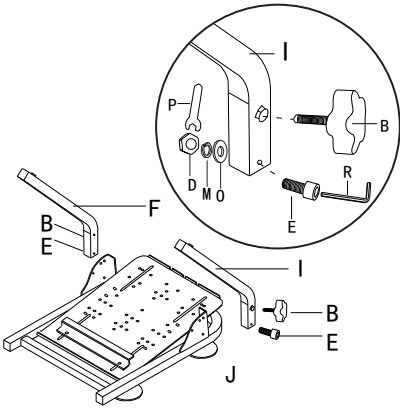

Visitez notre site Web: www.xrockergaming.com

Page 3

SUPPORT SUR ROUES XR RACING, NOIR

Style:5170501

Poids de plate-forme maximum 10kg

A		2	I	Right	1
B		2	J		1
C		2	K		1
D		4	L		1
E		4	M		4
F	Left	1	N		2
G		4	O		4
H		1	P	M8	1
			Q	M5	1
			R	M6	1

16 Âges+

Remarque : Éloignez les petits boulons et les pièces des enfants

ALERTE

S'il vous plaît être conscient de bords de produit pour assurer construction sécuritaire

1

2

3

4