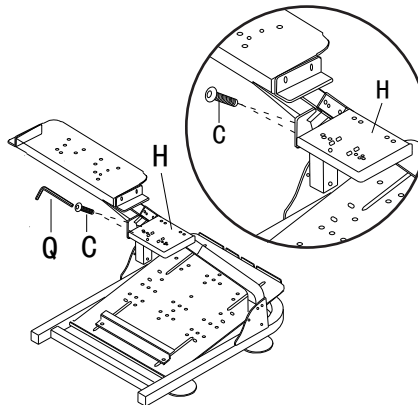

SUPPORT SUR ROUES XR RACING, NOIR

Style:5170501

Poids de plate-forme maximum 10kg

A		2	I	Right	1
B		2	J		1
C		2	K		1
D		4	L		1
E		4	M		4
F	Left	1	N		2
G		4	O		4
H		1	P	M8	1
			Q	M5	1
			R	M6	1

16 Âges+

Remarque : Éloignez les petits boulons et les pièces des enfants

ALERTE

S'il vous plaît être conscient de bords de produit pour assurer construction sécuritaire

1

2

3

4

5

6