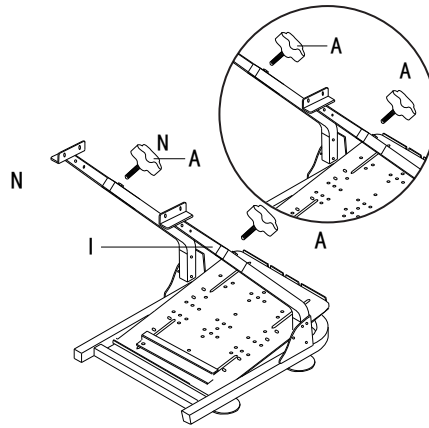

Visitez notre site Web: www.xrockergaming.com

Page 3

SUPPORT SUR ROUES XR RACING, NOIR

Style:5170501

Poids de plate-forme maximum 10kg

A		2	I	Right	1
B		2	J		1
C		2	K		1
D		4	L		1
E		4	M		4
F	Left	1	N		2
G		4	O		4
H		1	P	M8	1
			Q	M5	1
			R	M6	1

16 Âges+

Remarque : Éloignez les petits boulons et les pièces des enfants

ALERTE

S'il vous plaît être conscient de bords de produit pour assurer construction sécuritaire

1

2

3

4