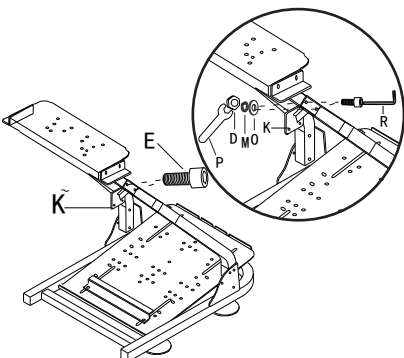

Visitez notre site Web: www.xrockergaming.com

Page 3

SUPPORT SUR ROUES XR RACING, NOIR

Style:5170501

Poids de plate-forme maximum 10kg

A		2	I	Right	1
B		2	J		1
C		2	K		1
D		4	L		1
E		4	M		4
F	Left	1	N		2
G		4	O		4
H		1	P	M8	1
			Q	M5	1
			R	M6	1

16 Âges+

Remarque : Éloignez les petits boulons et les pièces des enfants

ALERTE

S'il vous plaît être conscient de bords de produit pour assurer construction sécuritaire

1

2

3

4