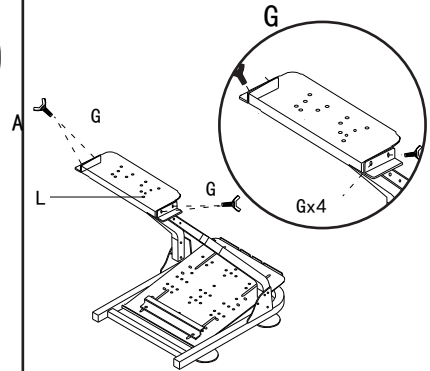

Visitez notre site Web: www.xrockergaming.com

Page 3

SUPPORT SUR ROUES XR RACING, NOIR

Style:5170501

Poids de plate-forme maximum 10kg

A		2	I	Right	1
B		2	J		1
C		2	K		1
D		4	L		1
E		4	M		4
F	Left	1	N		2
G		4	O		4
H		1	P	M8	1
			Q	M5	1
			R	M6	1

16 Âges+

Remarque : Éloignez les petits boulons et les pièces des enfants

ALERTE

S'il vous plaît être conscient de bords de produit pour assurer construction sécuritaire

1

2

3

4