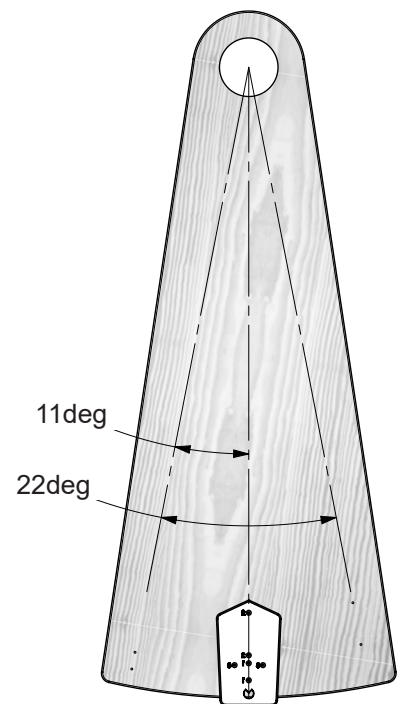

# Classic 3

Ø47" [Ø120 cm]

Left turn staircase  
Escalera a la izquierda

Right turn staircase  
Escalera a la derecha

GO TO  
IRA

81

L

GO TO  
IRA

81

R

83 L

84 L

81 R

82 R

83 R

84 R