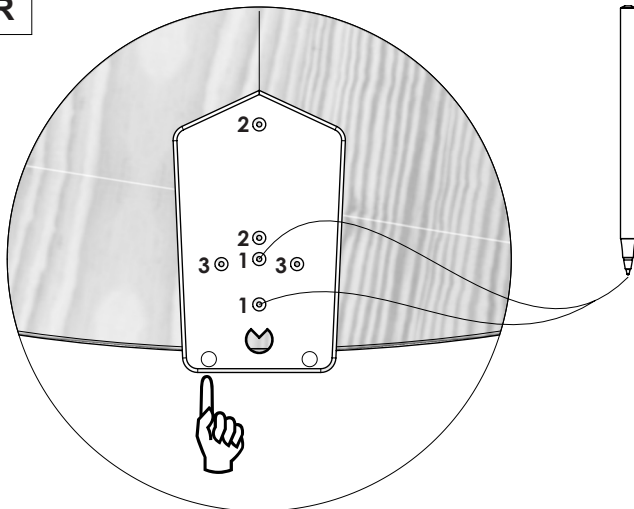

# Classic 3

Ø47" [Ø120 cm]

Left turn staircase  
Escalera a la izquierda

Right turn staircase  
Escalera a la derecha

GO TO  
IRA

81

L

GO TO  
IRA

81

R

83 L

84 L

81 R

82 R

83 R

84 R