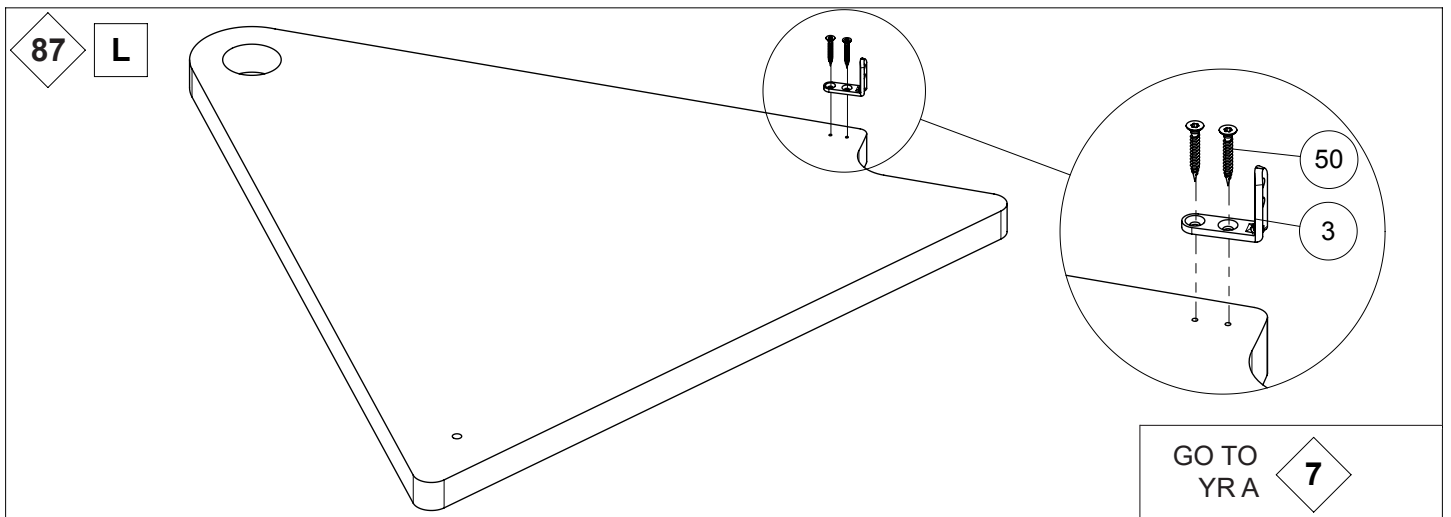

# Classic 3

Ø47" [Ø120 cm]

Left turn staircase  
Escalera a la izquierda

Right turn staircase  
Escalera a la derecha

GO TO  
IRA

81

L

GO TO  
IRA

81

R

83 L

84 L

81 R

82 R

83 R

84 R