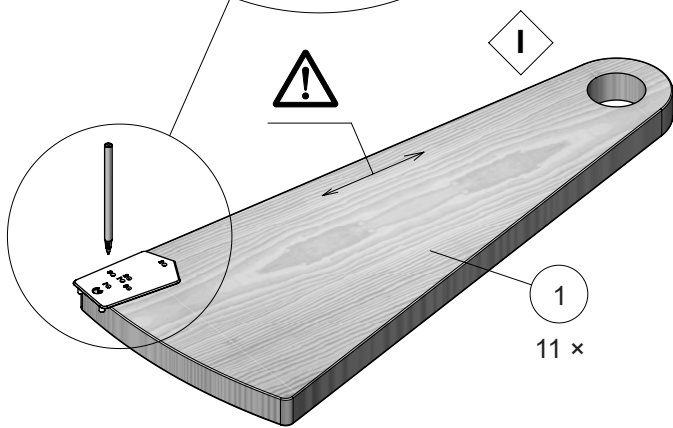

# Classic 3

Ø47" [Ø120 cm]

Left turn staircase  
Escalera a la izquierda

Right turn staircase  
Escalera a la derecha

GO TO  
IRA

81

L

GO TO  
IRA

81

R

83 L

84 L

81 R

82 R

83 R

84 R