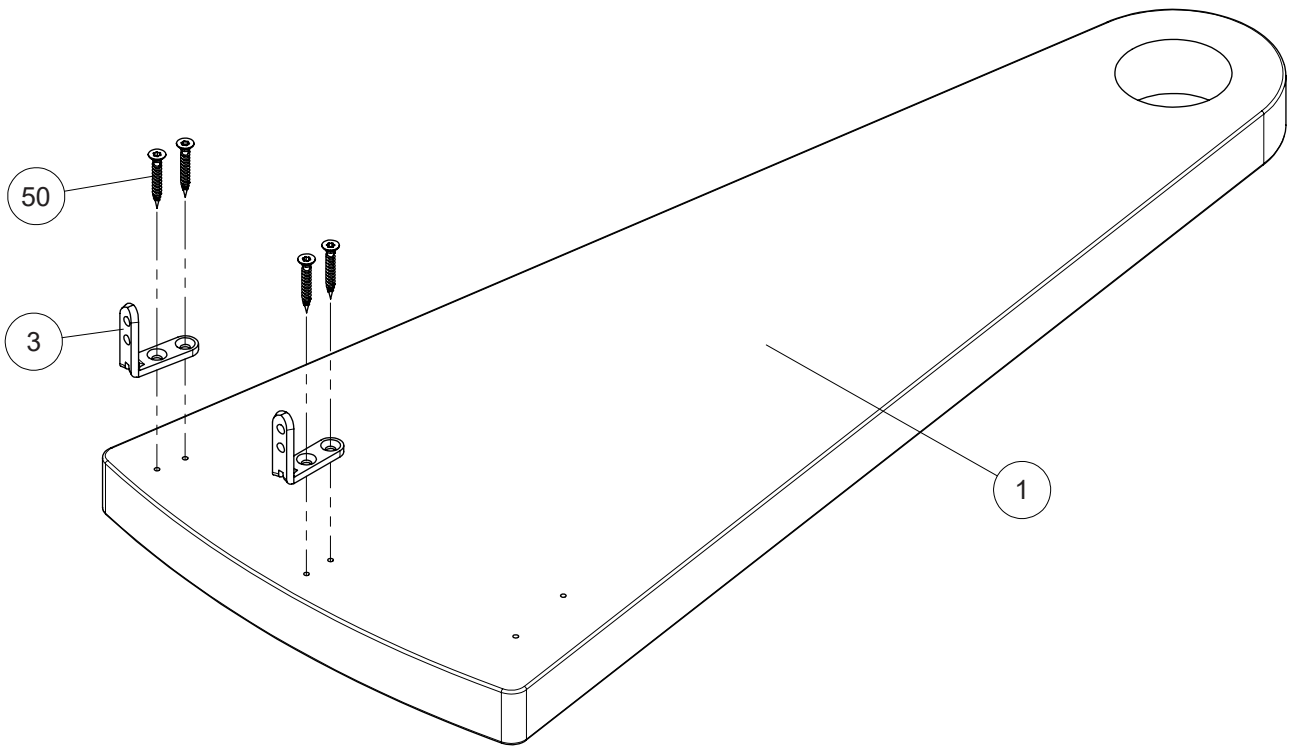

# Classic 3

Ø47" [Ø120 cm]

Left turn staircase  
Escalera a la izquierda

Right turn staircase  
Escalera a la derecha

GO TO  
IRA

81

L

GO TO  
IRA

81

R

83 L

84 L

81 R

82 R

83 R

84 R