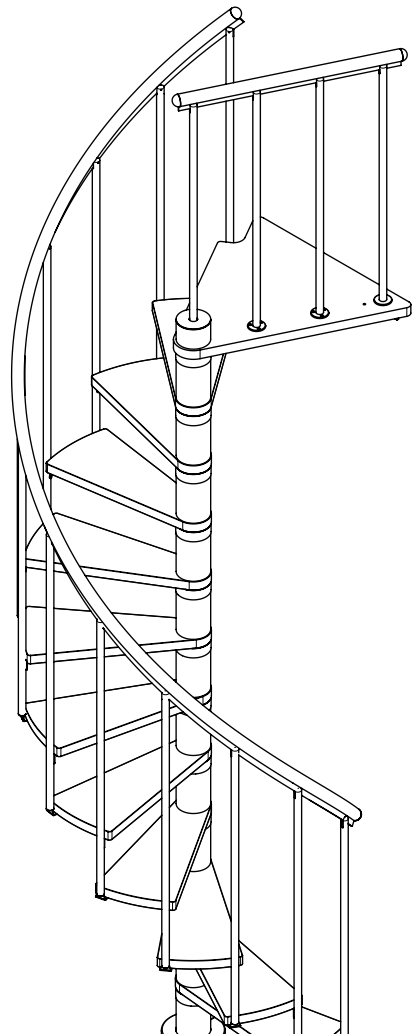

# Classic 2

Ø47" [Ø120 cm]

Ø55" [Ø140 cm]

Left turn staircase  
Escalera a la izquierda

Right turn staircase  
Escalera a la derecha

GO TO  
IRA

1

L