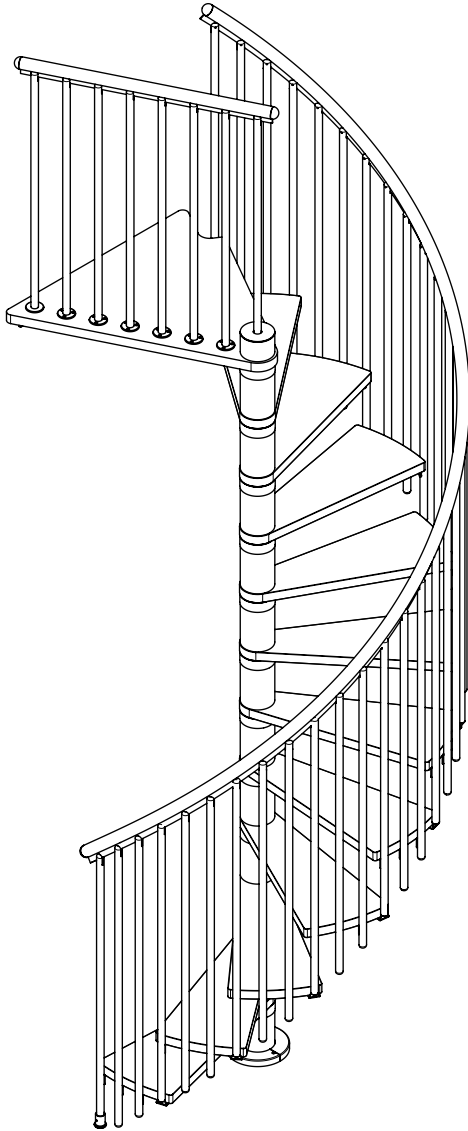

# Classic 4

Ø55" [Ø140 cm]

Left turn staircase  
Escalera a la izquierda

Right turn staircase  
Escalera a la derecha

GO TO  
IRA

111

L

GO TO  
IRA