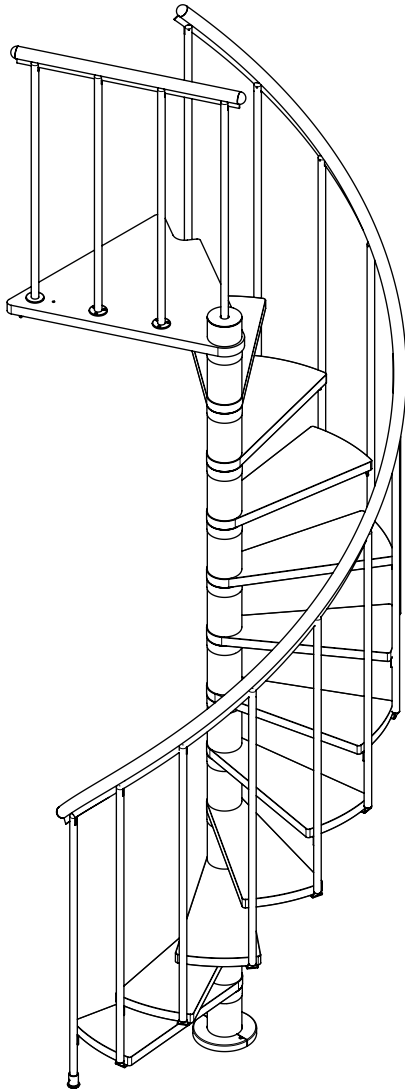

# Classic 2

Ø47" [Ø120 cm]

Ø55" [Ø140 cm]

Left turn staircase  
Escalera a la izquierda

Right turn staircase  
Escalera a la derecha

GO TO  
IRA

1

L