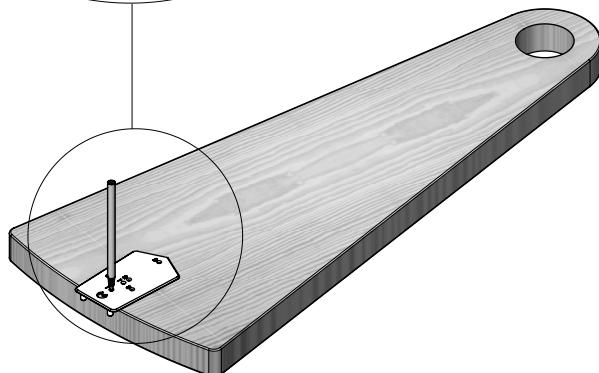

# Classic 3

Ø47" [Ø120 cm]

Left turn staircase  
Escalera a la izquierda

Right turn staircase  
Escalera a la derecha

GO TO  
IRA

81

L

GO TO  
IRA

81

R

83 L

84 L

81 R

82 R

83 R

84 R