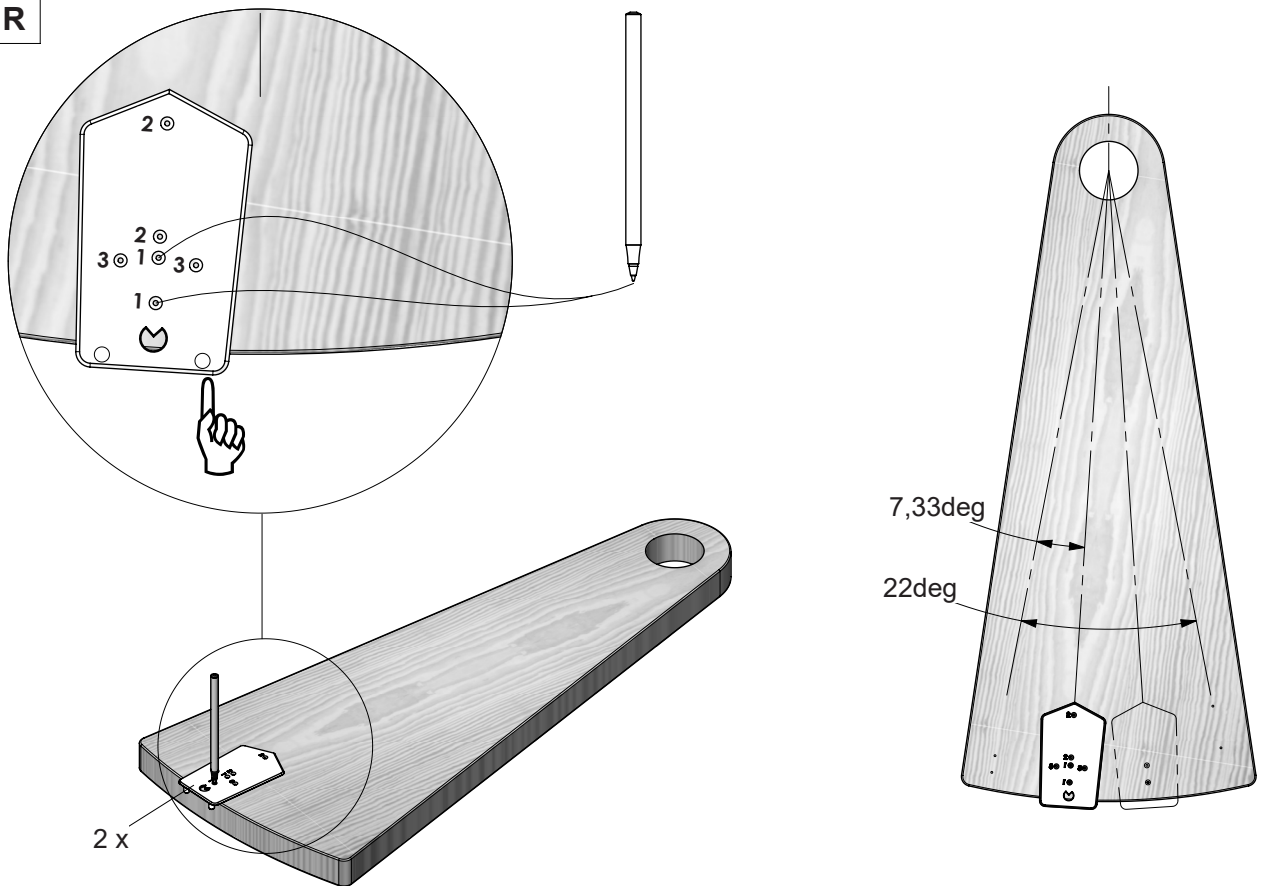

# Classic 4

Ø55" [Ø140 cm]

Left turn staircase  
Escalera a la izquierda

Right turn staircase  
Escalera a la derecha

GO TO  
IRA

111

L

GO TO  
IRA

111

R

113

L

114

L

111 R

112 R