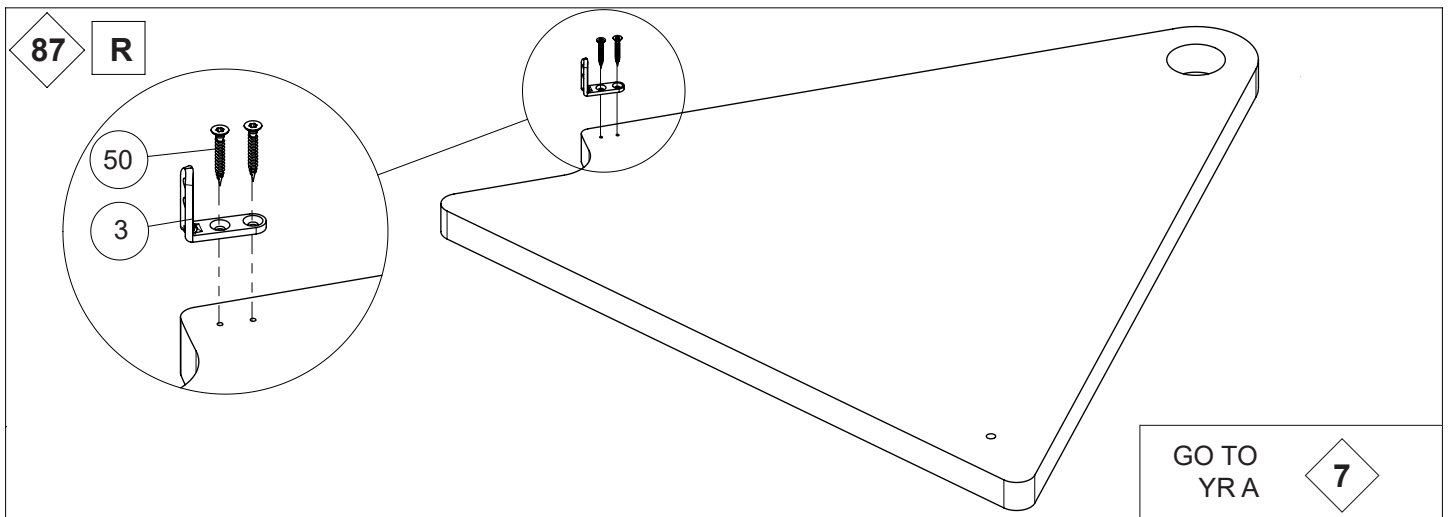

# Classic 3

Ø47" [Ø120 cm]

Left turn staircase  
Escalera a la izquierda

Right turn staircase  
Escalera a la derecha

GO TO  
IRA

81

L

GO TO  
IRA

81

R

83 L

84 L

81 R

82 R

83 R

84 R

# Classic 4

Ø55" [Ø140 cm]

Left turn staircase  
Escalera a la izquierda

Right turn staircase  
Escalera a la derecha

GO TO  
IRA

111

L

GO TO  
IRA