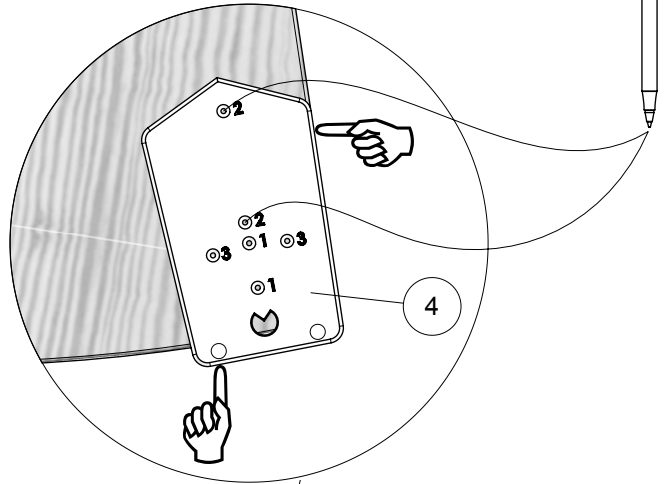

# Classic 3

Ø47" [Ø120 cm]

Left turn staircase  
Escalera a la izquierda

Right turn staircase  
Escalera a la derecha

GO TO  
IRA

81

L

GO TO  
IRA

81

R

83 L

84 L

81 R

82 R

83 R

84 R

# Classic 4

Ø55" [Ø140 cm]

Left turn staircase  
Escalera a la izquierda

Right turn staircase  
Escalera a la derecha

GO TO  
IRA

111

L

GO TO  
IRA