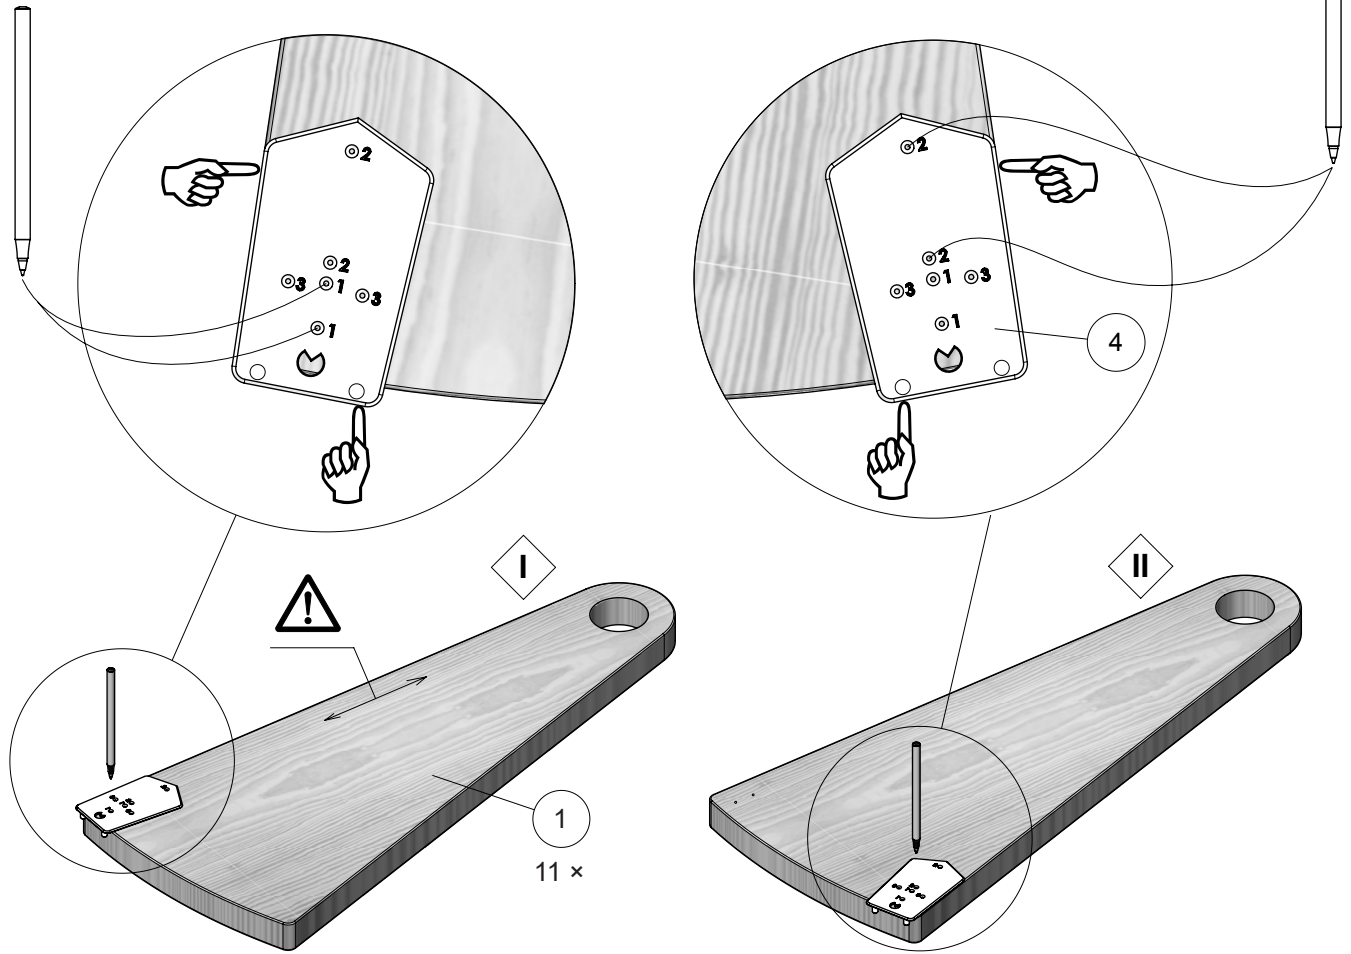

# Classic 4

Ø55" [Ø140 cm]

Left turn staircase  
Escalera a la izquierda

Right turn staircase  
Escalera a la derecha

GO TO  
IRA

111

L

GO TO  
IRA

111

R

113

L

114

L

111 R

112 R