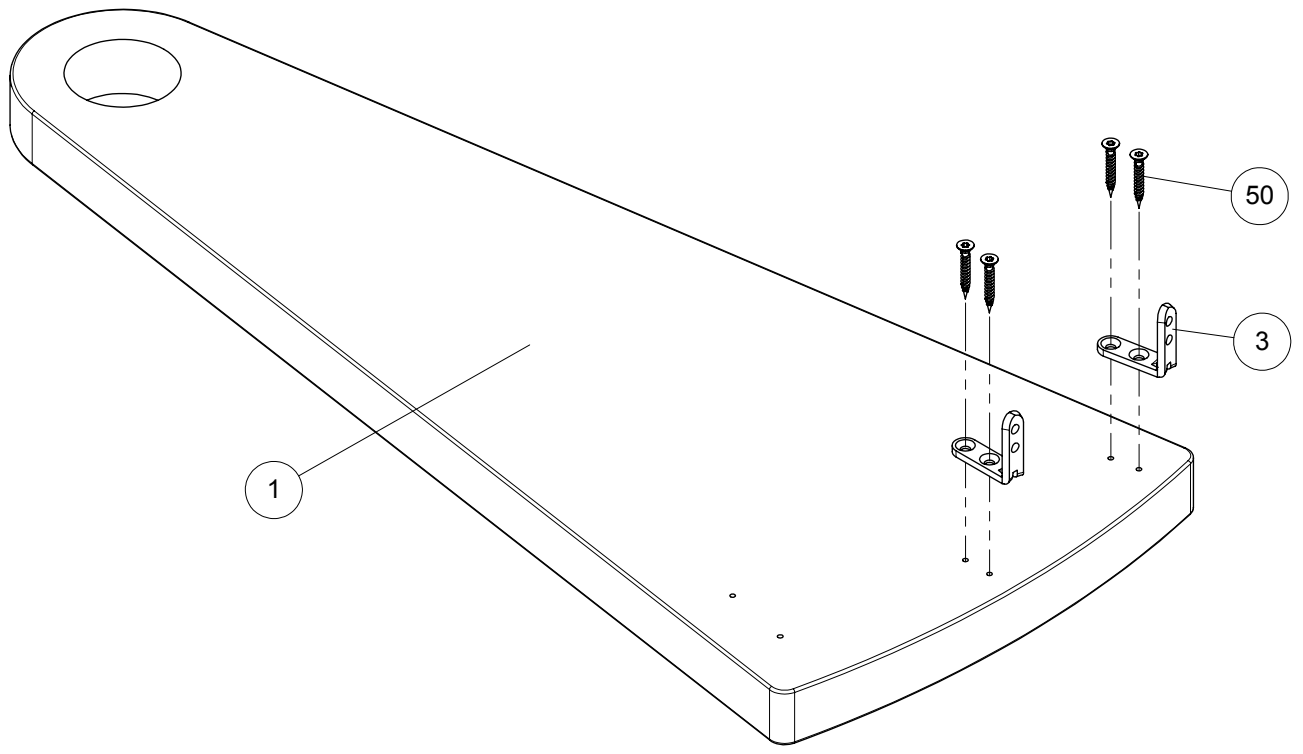

# Classic 3

Ø47" [Ø120 cm]

Left turn staircase  
Escalera a la izquierda

Right turn staircase  
Escalera a la derecha

GO TO  
IRA

81

L

GO TO  
IRA

81

R

83 L

84 L

81 R

82 R

83 R

84 R