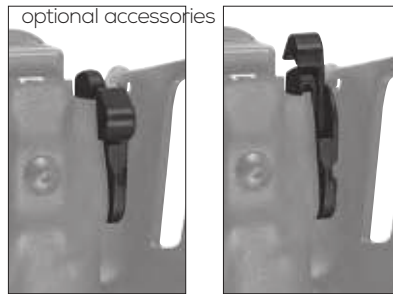

ALS Guard – Unlocked

ALS Guard – Locked

A complete list of tactical accessories begins on page 251

Models 7354RDS/7355RDS Tactical Holsters include installed Hood Guard
 Sample Code with ALS Guard Only:
 7354RDS-83-411-AG
 Sample Code with Hood Guard & ALS Guard:
 7354RDS-83-411-AGH