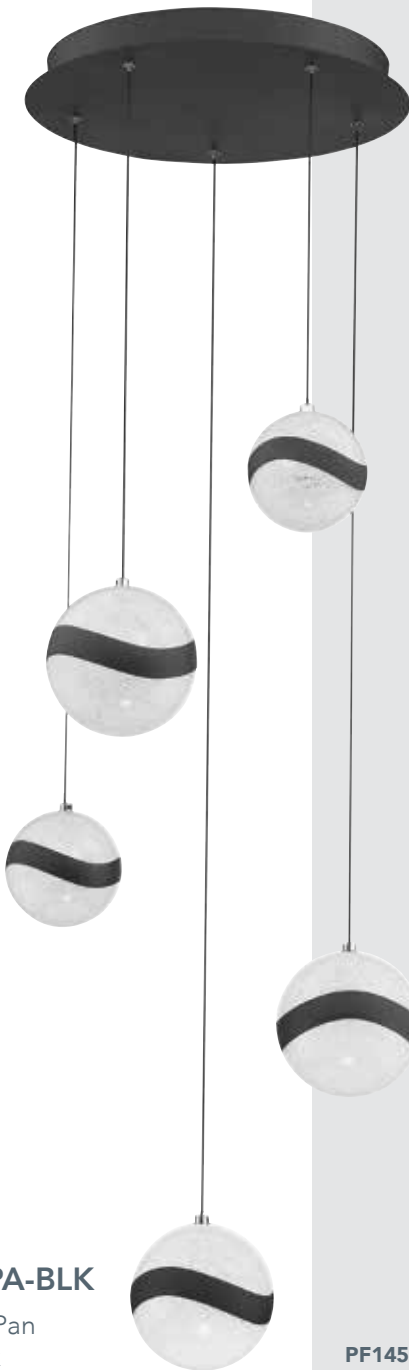

PF145-5LPA-BLK

5-Light Pan
Black

PF145-5LPA-BLK
PF145-5LPA-CH

2x4.75" + 3x6" Globe Pan

OAW: 18" 36W

2300 lm

Max OAH: 126" (Adjustable)

MYSTYKE