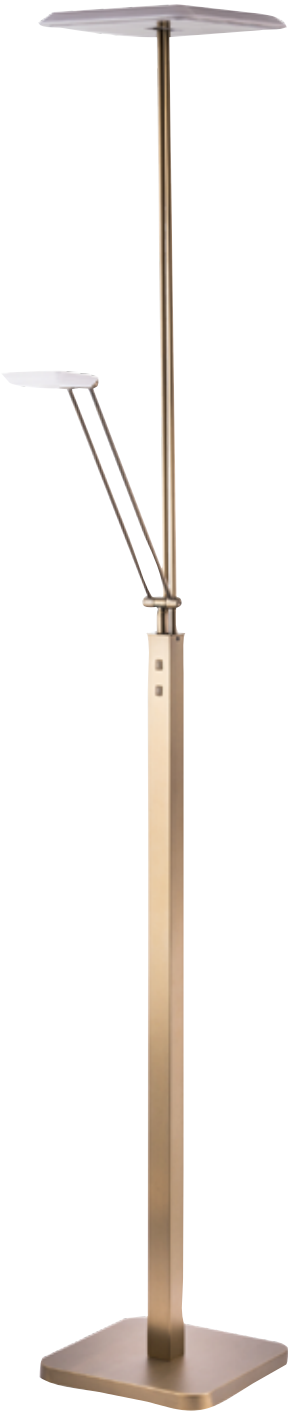

TORCHIERES

TC5020-DB
Dark Bronze