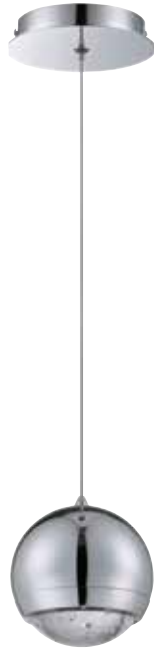

* Recommended bulb: LED GU-10

Shade width: 4.75"

Specifications:**PF55-1LPE-CH****PF55-1LPE-SN**

1 Light Pendant:

OAH: 120" max.

OAW: 5"

**PF55-1LPE-CH**

Chrome