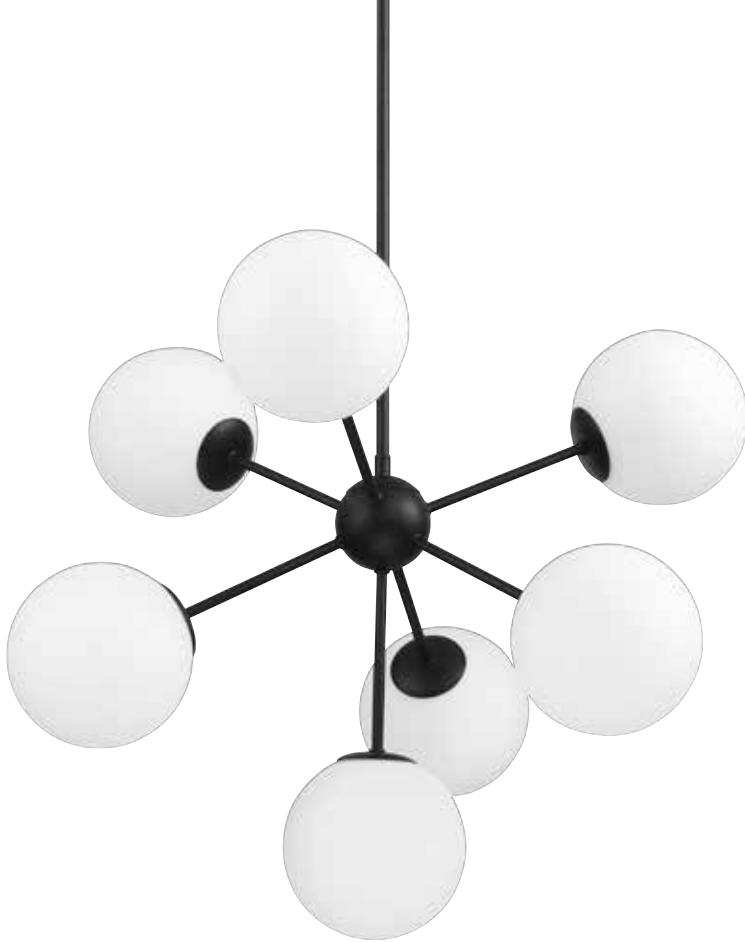

6" globes

OAH: 41", OAW: 26"

Rods included: 3x6", 3x12"

PF101-12L-BLK

12 Light
Black

PF101-3LBR-BLK

3 Light Bar
Black

PHOENIX