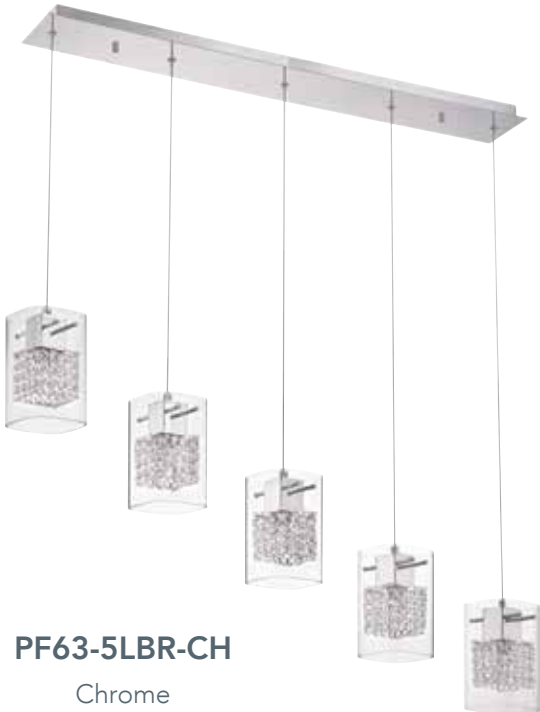

PF63-5LBR-CH

Chrome