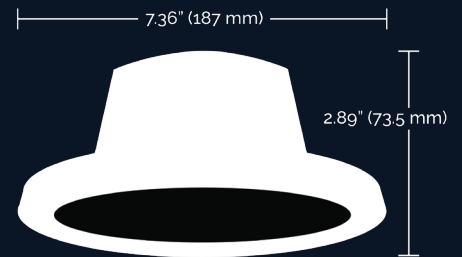

 **HRS** 25K

 **W** 10W

 **V** 120V

 **800L**

ITEM	TYPE	DIMENSIONS		WATT	LUMEN	CRI	BASE	VOLT	HR	PACK	MASTER
		DIAMETER (mm)	HEIGHT (mm)								
S11260	Retrofit	7.36" (187)	2.89" (73.5)	10W	800	90	E26 Adapter	120	25K	1-BOX	6