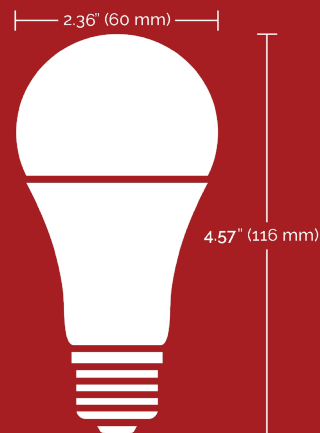

800L

ITEM	TYPE	DIMENSIONS		WATT	LUMENS	CRI	BASE	VOLT	HR	PACK	MASTER
		MOD (mm)	MOL (mm)								
S11252	A19	2.36" (60)	4.57" (116)	9.5W	800	80	E26	120	25K	1-BOX	24
S11253	A19	2.36" (60)	4.57" (116)	9.5W	800	80	E26	120	25K	2-BOX	24
*S11254	A19	2.36" (60)	4.57" (116)	10W	800	90	E26	120	15K	1-BOX	24