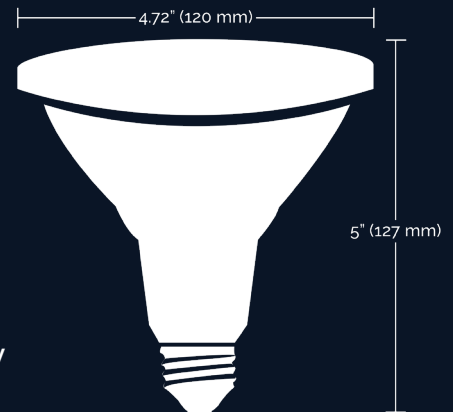

25K

15W/Replaces 90W

1200L

120v

ITEM	TYPE	DIMENSIONS		WATT	LUMEN	CRI	BASE	VOLT	HR	PACK	MASTER
		MOD (mm)	MOL (mm)								
S11258	PAR38	4.72" (127)	5.00" (127)	15W	1200	80	E26	120	25K	1-BOX	12

WI-FI 5.5W LED MR16-GU10 RGB & TUNABLE WHITE LAMP