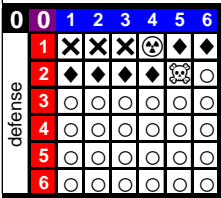

pn inj
0 +2

Gm W L OT/T GAA Sv%
41 19 20 1 3.56 88.4

Ed Hoekstra

C 1972-73 **12**

rc as bk fo pn inj
11 3 1 2 0 +5

HSA

Gm	G	A	PIM	FO	+/-
78	11	28	12	-	+0

Bill Prentice