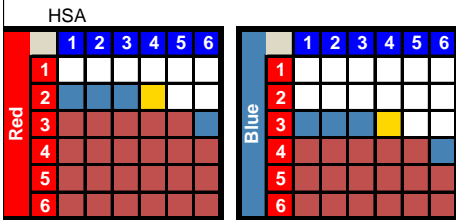

John Schella
D 1972-73 **2**

rc as bk fo pn inj
4 2 2 0 3 +5

Gm G A PIM FO +/-
77 2 24 239 - +0

Wayne Rutledge
G 1972-73 **30**

pn inj
0 +1

Gm W L OT/T GAA Sv%
36 20 14 2 3.05 90.8

Don McLeod
G 1972-73 **1**