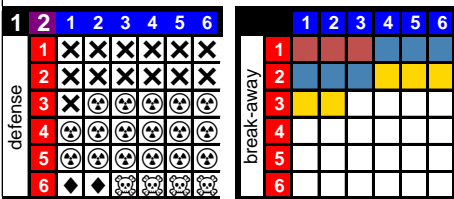

John Schella
D 1972-73 **2**

rc as bk fo pn inj
4 2 2 0 3 +5

Gm G A PIM FO +/-
77 2 24 239 - +0

Wayne Rutledge
G 1972-73 **30**

pn inj
0 +1

Gm W L OT/T GAA Sv%
36 20 14 2 3.05 90.8

Don McLeod
G 1972-73 **1**