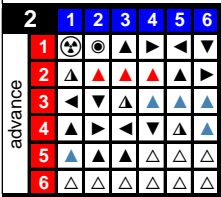

pn inj
0 +2

Gm W L OT/T GAA Sv%
41 19 20 1 3.56 88.4

Ed Hoekstra

C 1972-73 **12**

rc as bk fo pn inj
11 3 1 2 0 +5

HSA

Gm	G	A	PIM	FO	+/-
78	11	28	12	-	+0

Bill Prentice