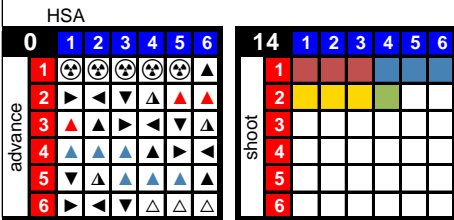

John Schella
D 1972-73 **2**

rc as bk fo pn inj
4 2 2 0 3 +5

Gm G A PIM FO +/-
77 2 24 239 - +0

Wayne Rutledge
G 1972-73 **30**

pn inj
0 +1

Gm W L OT/T GAA Sv%
36 20 14 2 3.05 90.8

Don McLeod
G 1972-73 **1**