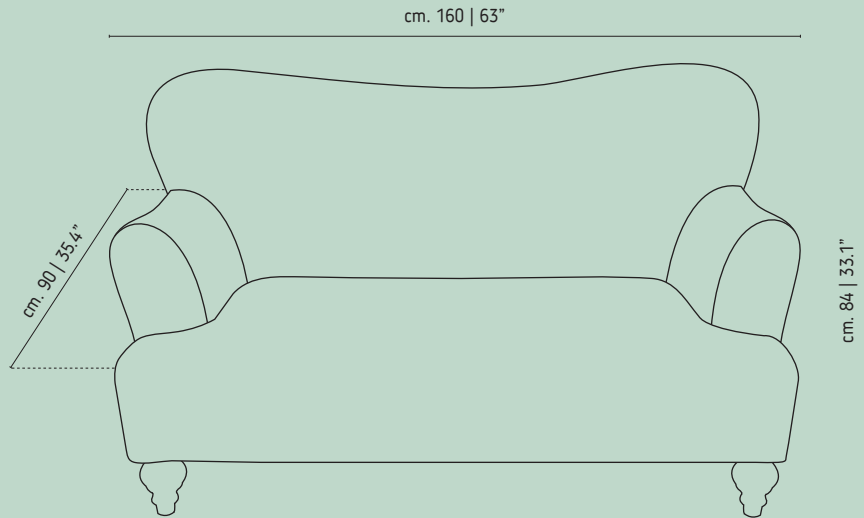

SOFA SPECIFICATIONS