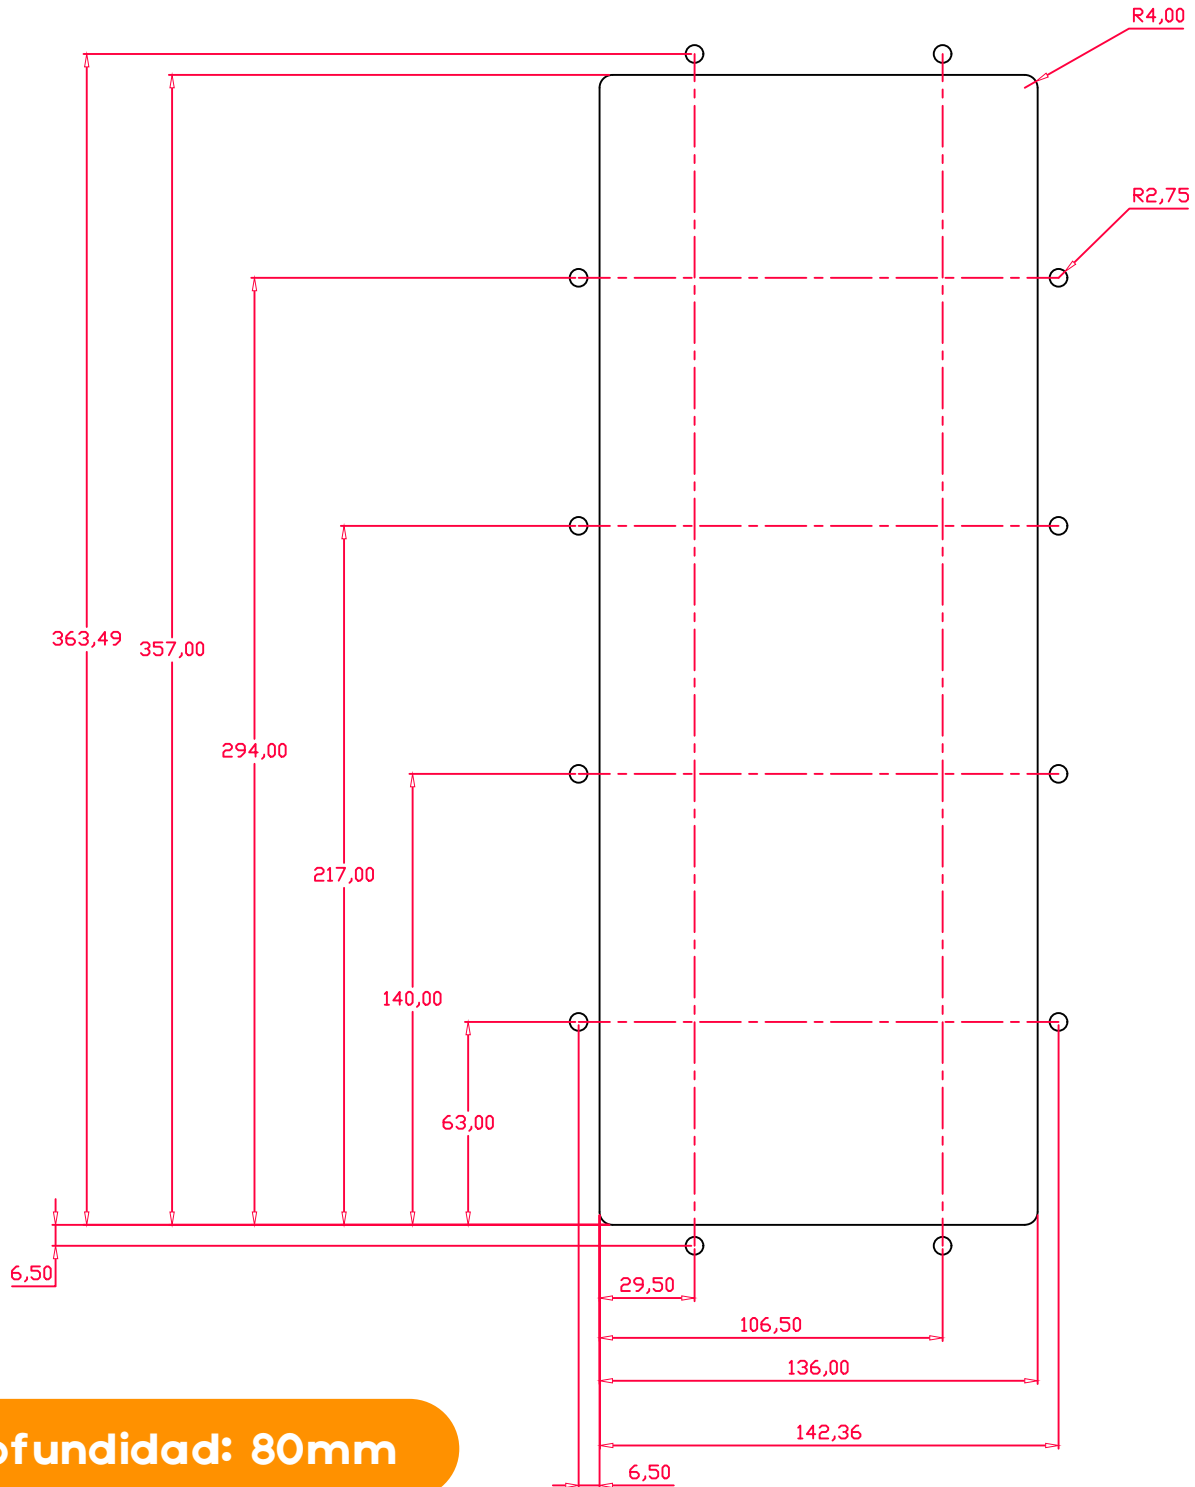

DIMENSIONES

MÓDULO SPM-1200

Profundidad: 80mm