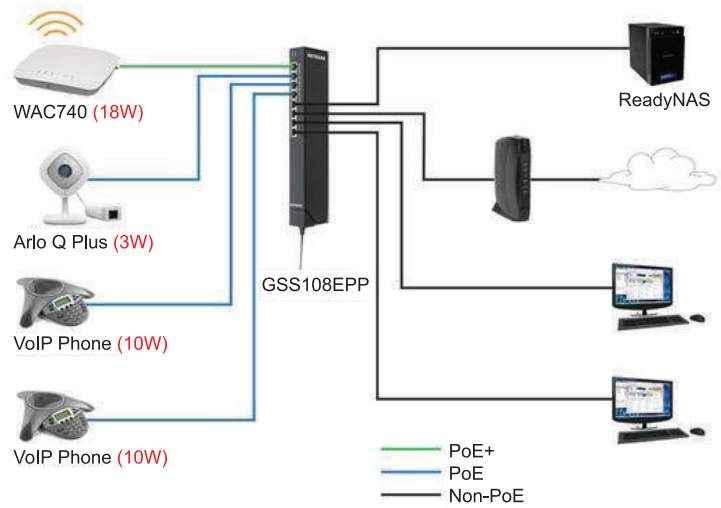

	Type 1 802.3af	Type 2 802.3at	Type 3 802.3bt	Type 4 802.3bt		
	Class 3	Class 4	Class 5	Class 6	Class 7	Class 8
PSE 輸出 (如 Switch)	15.4W	30W	45W	60W	75W	90W
	2 對雙絞線			4 對雙絞線		
PD接收 (如 AP)	13W	25.5W	40W	51W	62W	71.3W

** 上述功率均對下兼容，即 802.3bt Switch 可連接 802.3at 較低功率之設備。

** 一般而言，802.3bt 使用 Cat 5e 線即可，但對於 100 米距離的 Class 8 (90W)，使用 Cat 6a 線能減少功率損失。

PoE 部署事例：如何計算所需 PoE 功率？

有甚麼設備連接 Switch?

PoE AP、PoE IP Cam、
PoE VoIP Phone、
Non-PoE 電腦、
NAS 及 Router

各裝置所需之 PoE 功率?

WAC740 (18W) x 1
Arlo Q Plus (3W) x 1
VoIP Phone (10W) x 2

總共需要多少 PoE 功率?

41W

可以選擇哪款 Switch?

型號	埠位	PoE埠	PoE Budget
GSS108EPP	8 x GbE	4 x PoE+	47W

如果之後會增添更多設備，建議 PoE Budget 總供電功率預留多 20 - 30%。

NETGEAR FlexPoE

升級火牛即可提升 PoE 總功率

原裝火牛

GS110TPP 總功率為 120W

NETGEAR FlexPoE

轉用 EPS200W 火牛即可升級至 190W 總功率

NETGEAR FlexPoE 適用 Switch 型號：GS308PP, GS316P, GS116LP, GS110TPP 等；NETGEAR FlexPoE 升級火牛型號：EPS90W / EPS130W / EPS200W (** 每個型號所添加的 PoE Budget 各有不同)