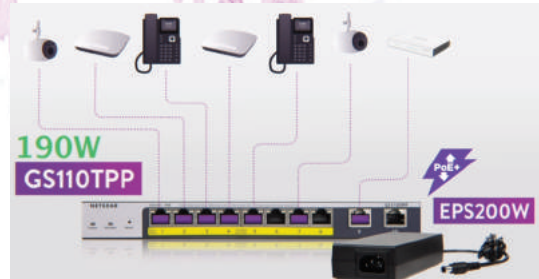

各裝置所需之 PoE 功率?

WAC740 (18W) x 1
Arlo Q Plus (3W) x 1
VoIP Phone (10W) x 2

總共需要多少 PoE 功率?

41W

可以選擇哪款 Switch?

型號	埠位	PoE埠	PoE Budget
GSS108EPP	8 x GbE	4 x PoE+	47W

如果之後會增添更多設備，建議 PoE Budget 總供電功率預留多 20 - 30%。

NETGEAR FlexPoE

升級火牛即可提升 PoE 總功率

原裝火牛

GS110TPP 總功率為 120W

NETGEAR FlexPoE

轉用 EPS200W 火牛即可升級至 190W 總功率

NETGEAR FlexPoE 適用 Switch 型號：GS308PP, GS316P, GS116LP, GS110TPP 等；NETGEAR FlexPoE 升級火牛型號：EPS90W / EPS130W / EPS200W (** 每個型號所添加的 PoE Budget 各有不同)