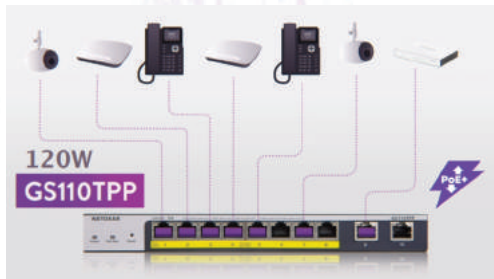

NETGEAR FlexPoE

升級火牛即可提升 PoE 總功率

原裝火牛

GS110TPP 總功率為 120W