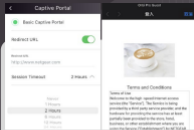

Guest SSID 可設定連線限時
(1/2/6/12/24小時/Never), 也可設定基
本免費 Captive Portal 登入頁面, 設定
自動跳轉至指定網站及上載公司 Logo