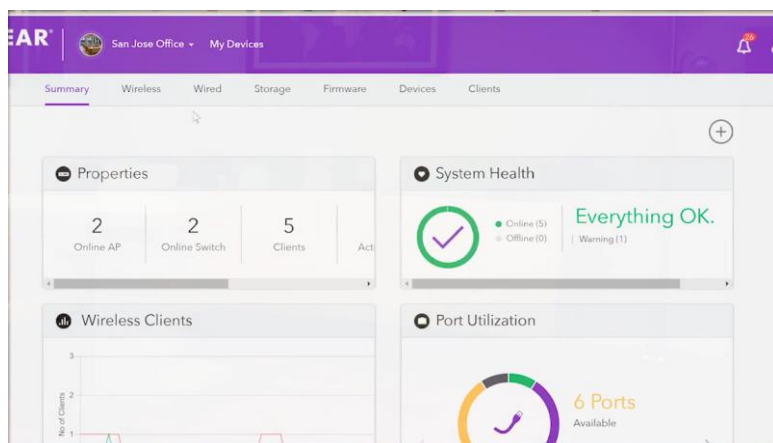

Port - Name	Power Cycle
Select All	<input type="checkbox"/>
1 - WAC510	<input checked="" type="checkbox"/>
2 - WAC505	<input checked="" type="checkbox"/>
3 - None	<input type="checkbox"/>

Start Power Cycle

Reboot Remove

# Insight Cloud Portal 網頁版介面 (需買授權)

SI 可購買 Insight Pro 授權，除了可使用 Insight Cloud Portal 網頁版管理介面，方使用電腦大屏幕觀看操作外；還支援 Multi-Tenancy，可幫多間 End-User 公司管理網絡，為客戶提供最貼心服務。

**NETGEAR®**  
INSIGHT PRO

Insight Web Portal 集中管理多個分公司之有線及無線網絡，了解有多少個 Port 正被使用，PoE 輸出為多少