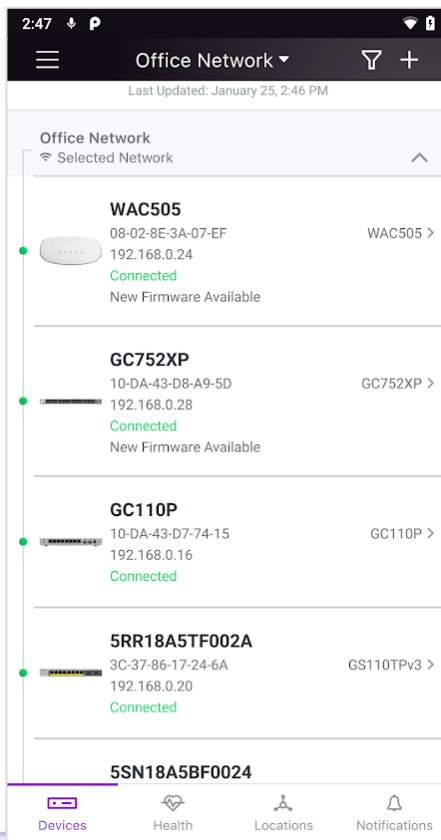

# NETGEAR Insight 雲端系列之優勝之處

- + 包含多款 Switch、AP、VPN Router 及 ReadyNAS
- + 透過《NETGEAR Insight》手機 App 或 Web Portal 介面，一站式輕鬆管理總公司及各個分據點的所有 Insight 網絡設備
- + Work from home、放假或去旅行都可以遙距登入、設定及控制
- + 手機 App 極簡單安裝，即使是沒有 IT 背景的小型公司老闆，也可輕鬆完成安裝及管理
- + 任何規模的機構都適合使用  
例如中小企、學校、或有多個門市和辦公室之大型企業

# Insight 手機 App：一站式設定夠方便

《NETGEAR Insight》App  
只需用電郵申請帳戶，無需放 Port，  
即可隨時隨地用 App / Browser 登入，  
遙距管理及設定網絡

了解 Switch 目前的  
埠位狀態、數據流量、  
PoE 耗電量等

於同一個 App 或瀏  
覽器介面，管理多個  
分公司網絡之設備

直接在手機設定  
VLAN、PoE 時間表  
等，亦支援疑難排解