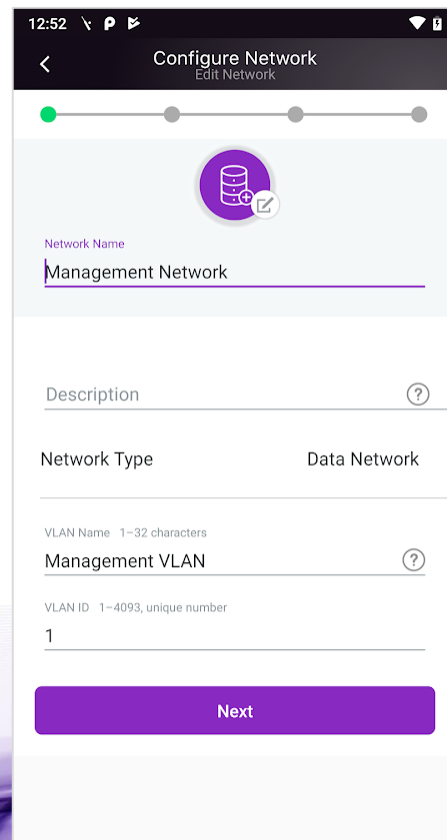

# NETGEAR Insight 雲端系列之優勝之處

- + 包含多款 Switch、AP、VPN Router 及 ReadyNAS
- + 透過《NETGEAR Insight》手機 App 或 Web Portal 介面，一站式輕鬆管理總公司及各個分據點的所有 Insight 網絡設備
- + Work from home、放假或去旅行都可以遙距登入、設定及控制
- + 手機 App 極簡單安裝，即使是沒有 IT 背景的小型公司老闆，也可輕鬆完成安裝及管理
- + 任何規模的機構都適合使用  
例如中小企、學校、或有多個門市和辦公室之大型企業

# Insight 手機 App：一站式設定夠方便

《NETGEAR Insight》App  
只需用電郵申請帳戶，無需放 Port，  
即可隨時隨地用 App / Browser 登入，  
遙距管理及設定網絡

了解 Switch 目前的  
埠位狀態、數據流量、  
PoE 耗電量等

於同一個 App 或瀏  
覽器介面，管理多個  
分公司網絡之設備

直接在手機設定  
VLAN、PoE 時間表  
等，亦支援疑難排解