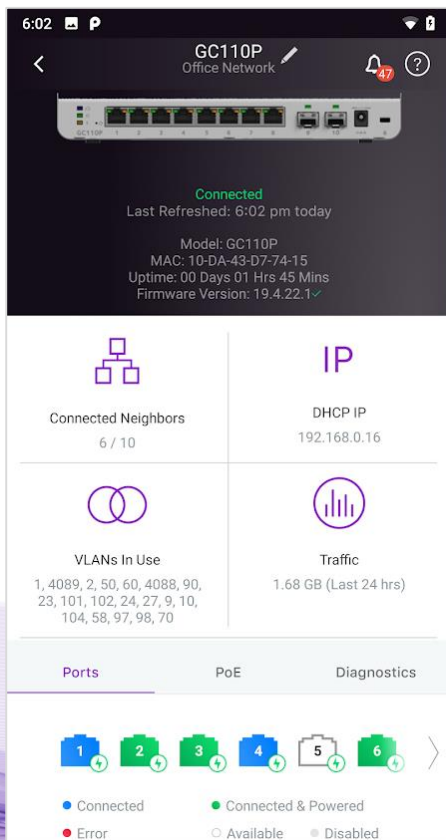

# NETGEAR Insight 雲端系列之優勝之處

- + 包含多款 Switch、AP、VPN Router 及 ReadyNAS
- + 透過《NETGEAR Insight》手機 App 或 Web Portal 介面，一站式輕鬆管理總公司及各個分據點的所有 Insight 網絡設備
- + Work from home、放假或去旅行都可以遙距登入、設定及控制
- + 手機 App 極簡單安裝，即使是沒有 IT 背景的小型公司老闆，也可輕鬆完成安裝及管理
- + 任何規模的機構都適合使用  
例如中小企、學校、或有多個門市和辦公室之大型企業

# Insight 手機 App：一站式設定夠方便

《NETGEAR Insight》App  
只需用電郵申請帳戶，無需放 Port，  
即可隨時隨地用 App / Browser 登入，  
遙距管理及設定網絡

了解 Switch 目前的  
埠位狀態、數據流量、  
PoE 耗電量等

於同一個 App 或瀏  
覽器介面，管理多個  
分公司網絡之設備

直接在手機設定  
VLAN、PoE 時間表  
等，亦支援疑難排解