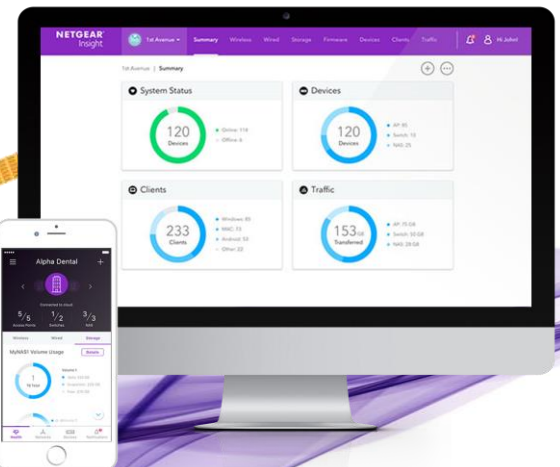

NETGEAR Insight
手機 App

Insight 系列：手機 App 遙距管理

傳統 Controller-based AP

複雜的部署和管理

- ◆ 通常只有網頁版介面，亦可能需透過開啟連接埠或 VPN 才可進入內聯網管理，過程較複雜
- ◆ 難以管理多據點，不能一站式管理，設定複雜
- ◆ 需要額外購買 Controller

NETGEAR Insight 系列 AP

簡易管理 Multi-site

- ◆ 一個帳戶 (電郵+密碼) 登入 App，遙距管理所有分公司之 Insight AP、VPN Router、Switch 和 ReadyNAS，無需經 VPN 或開 Port
- ◆ App 推送通知，即時用 App 解決故障
- ◆ 無需買 Controller，AP 數量不受 Controller 限制
- ◆ 無需專業 IT 知識也可安裝設定，SMB 老闆也可輕鬆管理

Insight Wi-Fi 功能簡介

切換至不同分公司

以地理位置為單位

支援雙重驗證

以 SMS 驗證碼 / 信任的裝置驗證

The screenshot shows a screen titled '新增簡訊驗證' (Add SMS Verification). It features a large circular icon with a smartphone inside. Below the icon, the text reads: '輸入電話號碼。' (Enter phone number.) and '輸入能夠接收簡訊的號碼。' (Enter a number that can receive messages.). At the bottom, there is a field for the phone number, currently showing '+852' and a dropdown for '電話號碼' (Phone Number).