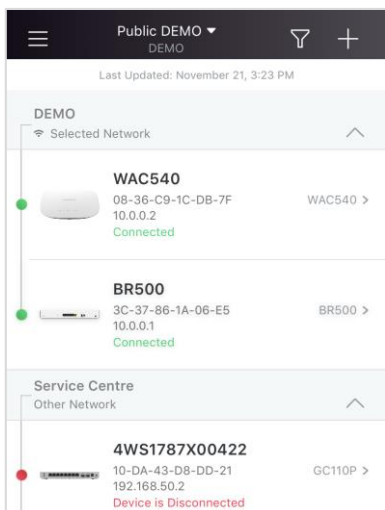

NETGEAR Insight
手機 App

Insight 系列：手機 App 遙距管理

傳統 Controller-based AP

複雜的部署和管理

- ◆ 通常只有網頁版介面，亦可能需透過開啟連接埠或 VPN 才可進入內聯網管理，過程較複雜
- ◆ 難以管理多據點，不能一站式管理，設定複雜
- ◆ 需要額外購買 Controller

NETGEAR Insight 系列 AP

簡易管理 Multi-site

- ◆ 一個帳戶 (電郵+密碼) 登入 App，遙距管理所有分公司之 Insight AP、VPN Router、Switch 和 ReadyNAS，無需經 VPN 或開 Port
- ◆ App 推送通知，即時用 App 解決故障
- ◆ 無需買 Controller，AP 數量不受 Controller 限制
- ◆ 無需專業 IT 知識也可安裝設定，SMB 老闆也可輕鬆管理

Insight Wi-Fi 功能簡介

切換至不同分公司

以地理位置為單位

支援雙重驗證

以 SMS 驗證碼 / 信任的裝置驗證

The screenshot shows a screen titled '新增簡訊驗證' (Add SMS Verification). It features a large circular icon with a smartphone inside. Below the icon, the text reads: '輸入電話號碼。' (Enter phone number.) and '輸入能夠接收簡訊的號碼。' (Enter a number that can receive messages.). At the bottom, there is a field for the phone number, currently showing '+852' and a dropdown for '電話號碼' (Phone Number).