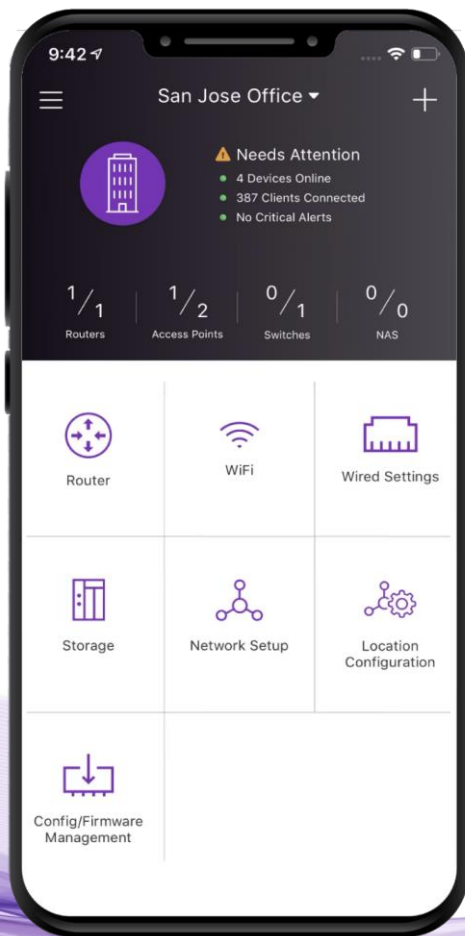

NETGEAR®
BUSINESS

每周推介
Weekly Hot Picks

Issue 20-06 : 2020/02/10 – 2020/02/14

WAC540

Insight Cloud 4x4 Tri-band
Enterprise Wireless AP
包 3 年 Insight Pro 及 5 年保養

WAC540：Insight 雲端管理系列 AP

傳統的商用網絡產品，於遙距管理未算方便，一旦發生故障，IT人員或許需要返回公司或用電腦處理，下班或放假也不安心。因此，NETGEAR 推出了全新的 Insight 雲端管理系列，隨時隨地透過手機 App 登入帳戶，即可管理全球各地分公司網絡！

NETGEAR Insight
手機 App

Insight 系列：手機 App 遙距管理

傳統 Controller-based AP

複雜的部署和管理

- ◆ 通常只有網頁版介面，亦可能需透過開啟連接埠或 VPN 才可進入內聯網管理，過程較複雜
- ◆ 難以管理多據點，不能一站式管理，設定複雜
- ◆ 需要額外購買 Controller

NETGEAR Insight 系列 AP

簡易管理 Multi-site

- ◆ 一個帳戶 (電郵+密碼) 登入 App，遙距管理所有分公司之 Insight AP、VPN Router、Switch 和 ReadyNAS，無需經 VPN 或開 Port
- ◆ App 推送通知，即時用 App 解決故障
- ◆ 無需買 Controller，AP 數量不受 Controller 限制
- ◆ 無需專業 IT 知識也可安裝設定，SMB 老闆也可輕鬆管理

Insight Wi-Fi 功能簡介

切換至不同分公司

以地理位置為單位

支援雙重驗證

以 SMS 驗證碼 / 信任的裝置驗證

The screenshot shows a screen titled '新增簡訊驗證' (Add SMS Verification). It features a large circular icon with a smartphone inside. Below the icon, the text reads: '輸入電話號碼。' (Enter phone number.) and '輸入能夠接收簡訊的號碼。' (Enter a number that can receive messages.). At the bottom, there is a field for the phone number, currently showing '+852' and a dropdown for '電話號碼' (Phone Number).