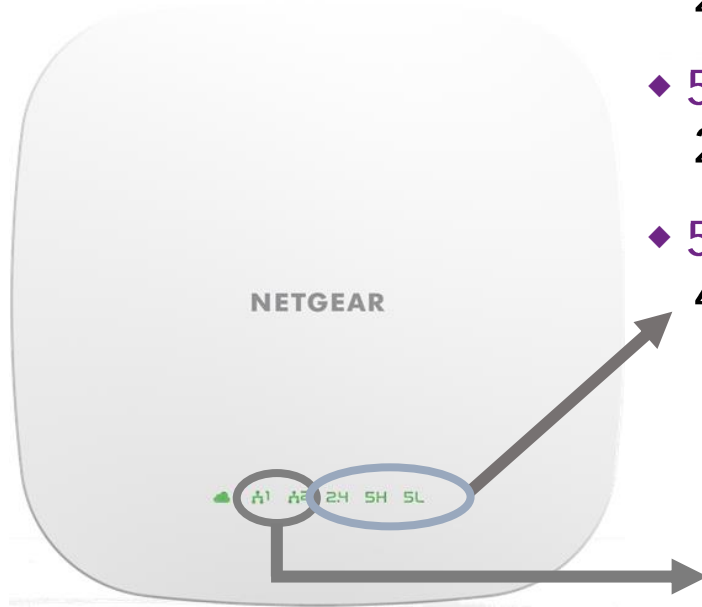

顯示實時裝置數量及流量

限制上下載速度

The screenshot shows the 'Rate Limiting' settings screen. It includes the following options:

- Enable**: A toggle switch that is currently turned on (green).
- Upload Data Rate Unit**: Set to 'Mbps'.
- Upload Rate Limit**: Set to '274 Mbps'.
- Download Data Rate Unit**: Set to 'Mbps'.
- Download Rate Limit**: Set to '526 Mbps'.

Instant Captive Portal

自訂 Free Wi-Fi 網頁驗證及促銷

社交網絡登入

展示廣告 5 秒

Instant Captive Portal 功能和 Insight Cloud Portal 電腦瀏覽器管理介面為 Insight Pro 付費計劃的功能。

完整客戶報告

- ◆ 顧客使用的作業系統及瀏覽器
- ◆ 回頭客及新客數量
- ◆ 顧客的性別、年齡及語言

AC3000 三頻適用於高密度環境

Instant Mesh 瞬間拓展 Wi-Fi 覆蓋

AP 與 AP 之間無需拉 LAN 線
自動組成 Mesh 網狀網絡

Root AP : WAC540
LAN 線連接 PoE Switch

Extender AP : WAC540
PoE+ 供電 / 插電線即可

- ◆ 無需拉 LAN 線易部署
適合裝修時沒預留 LAN 線的地方、跨單位或跨樓層
- ◆ 1733 Mbps 極速獨立 Backhaul 通道連接其他 Extender AP
多節點也不降速