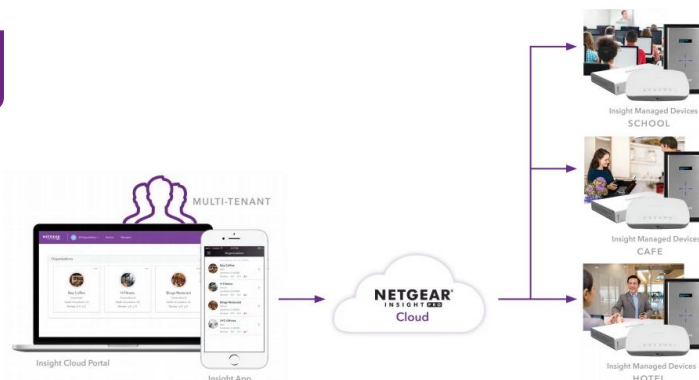

NETGEAR Insight
手機 App

Insight 系列：手機 App 遙距管理

傳統 Controller-based AP

複雜的部署和管理

- ◆ 通常只有網頁版介面，亦可能需透過開啟連接埠或 VPN 才可進入內聯網管理，過程較複雜
- ◆ 難以管理多據點，不能一站式管理，設定複雜
- ◆ 需要額外購買 Controller

NETGEAR Insight 系列 AP

簡易管理 Multi-site

- ◆ 一個帳戶 (電郵+密碼) 登入 App，遙距管理所有分公司之 Insight AP、VPN Router、Switch 和 ReadyNAS，無需經 VPN 或開 Port
- ◆ App 推送通知，即時用 App 解決故障
- ◆ 無需買 Controller，AP 數量不受 Controller 限制
- ◆ 無需專業 IT 知識也可安裝設定，SMB 老闆也可輕鬆管理

Insight Wi-Fi 功能簡介

切換至不同分公司

以地理位置為單位

支援雙重驗證

以 SMS 驗證碼 / 信任的裝置驗證

The screenshot shows a screen titled '新增簡訊驗證' (Add SMS Verification). It features a large circular icon with a smartphone inside. Below the icon, the text reads: '輸入電話號碼。' (Enter phone number.) and '輸入能夠接收簡訊的號碼。' (Enter a number that can receive messages.). At the bottom, there is a field for the phone number, currently showing '+852' and a dropdown for '電話號碼' (Phone Number).

Instant Captive Portal

自訂 Free Wi-Fi 網頁驗證及促銷

社交網絡登入

展示廣告 5 秒

Instant Captive Portal 功能和 Insight Cloud Portal 電腦瀏覽器管理介面為 Insight Pro 付費計劃的功能。

完整客戶報告

- ◆ 顧客使用的作業系統及瀏覽器
- ◆ 回頭客及新客數量
- ◆ 顧客的性別、年齡及語言

AC3000 三頻適用於高密度環境