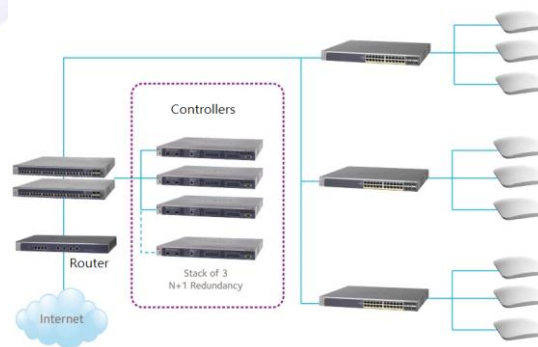

NETGEAR Insight
手機 App

Insight 系列：手機 App 遙距管理

傳統 Controller-based AP

複雜的部署和管理

- ◆ 通常只有網頁版介面，亦可能需透過開啟連接埠或 VPN 才可進入內聯網管理，過程較複雜
- ◆ 難以管理多據點，不能一站式管理，設定複雜
- ◆ 需要額外購買 Controller

NETGEAR Insight 系列 AP

簡易管理 Multi-site

- ◆ 一個帳戶 (電郵+密碼) 登入 App，遙距管理所有分公司之 Insight AP、VPN Router、Switch 和 ReadyNAS，無需經 VPN 或開 Port
- ◆ App 推送通知，即時用 App 解決故障
- ◆ 無需買 Controller，AP 數量不受 Controller 限制
- ◆ 無需專業 IT 知識也可安裝設定，SMB 老闆也可輕鬆管理

Insight Wi-Fi 功能簡介

切換至不同分公司

以地理位置為單位

支援雙重驗證

以 SMS 驗證碼 / 信任的裝置驗證

The screenshot shows a screen titled '新增簡訊驗證' (Add SMS Verification). It features a large circular icon with a smartphone inside. Below the icon, the text reads: '輸入電話號碼。' (Enter phone number.) and '輸入能夠接收簡訊的號碼。' (Enter a number that can receive messages.). At the bottom, there is a field for the phone number, currently showing '+852' and a dropdown for '電話號碼' (Phone Number).