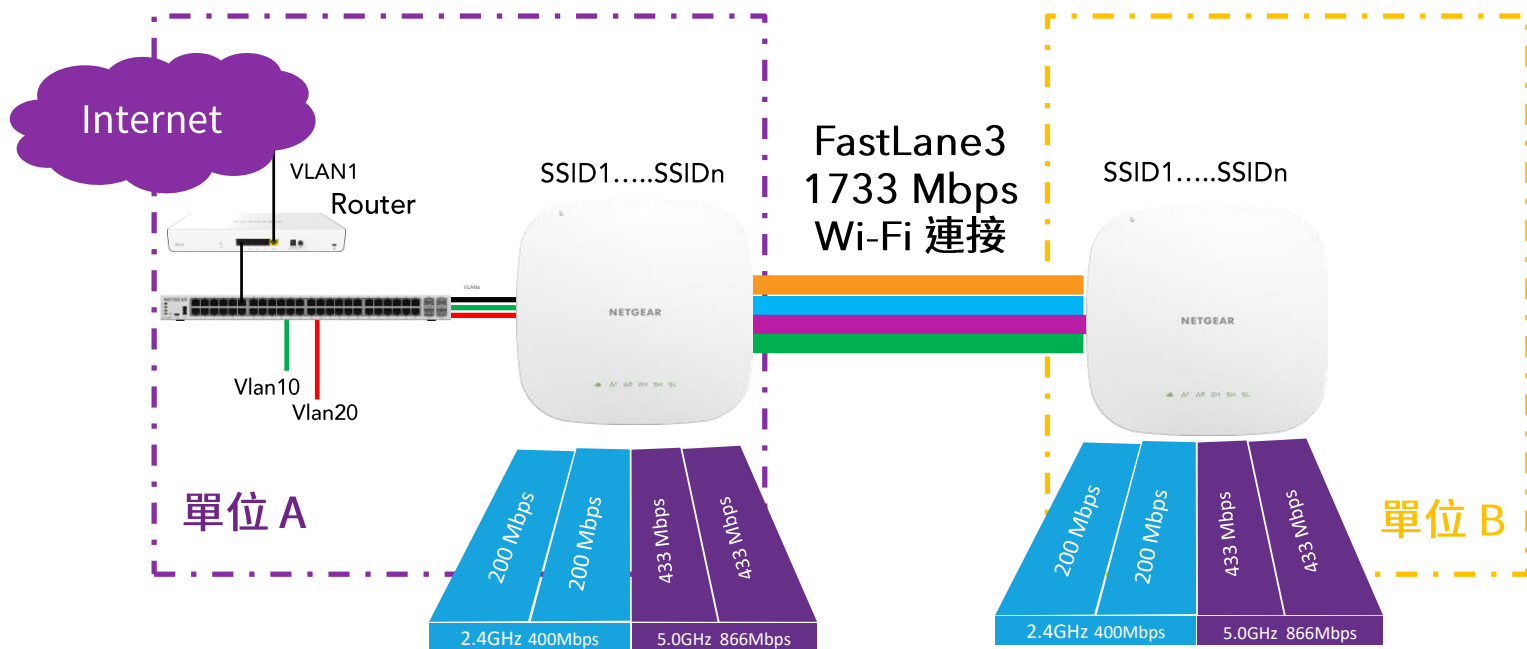

Instant Captive Portal

自訂 Free Wi-Fi 網頁驗證及促銷

社交網絡登入

展示廣告 5 秒

Instant Captive Portal 功能和 Insight Cloud Portal 電腦瀏覽器管理介面為 Insight Pro 付費計劃的功能。

完整客戶報告

- ◆ 顧客使用的作業系統及瀏覽器
- ◆ 回頭客及新客數量
- ◆ 顧客的性別、年齡及語言

AC3000 三頻適用於高密度環境

◆ 2.4GHz (Ch. 1-13)
2T2R @ 400 Mbps

◆ 5GHz Low (Ch. 36-48)
2T2R @ 866 Mbps

◆ 5GHz High (Ch. 149-165)
4T4R @ 1733 Mbps

2 x Gigabit LAN

支援 PoE+ 及 Link Aggregation

最高支援
600
部裝置
同時連接

適用於球場、
禮堂、大學演
講廳等 High
Density 環境

Instant Mesh 瞬間拓展 Wi-Fi 覆蓋

AP 與 AP 之間無需拉 LAN 線
自動組成 Mesh 網狀網絡

Root AP : WAC540
LAN 線連接 PoE Switch

Extender AP : WAC540
PoE+ 供電 / 插電線即可

- ◆ 無需拉 LAN 線易部署
適合裝修時沒預留 LAN 線的地方、跨單位或跨樓層
- ◆ 1733 Mbps 極速獨立 Backhaul 通道連接其他 Extender AP
多節點也不降速