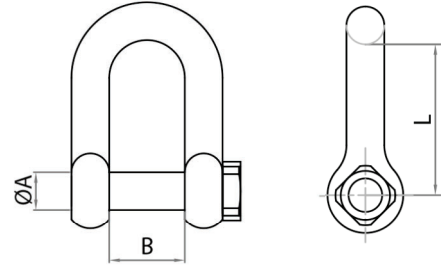

PRODUCT DATA SHEET

PRODUCT - DATA

S360B, SF360B
Trawling D- shackle

S360B, SF360B

Technical Data

Casting material : AISI304 - DIN 1.4308/
AISI316 - DIN 1.4408

Forging material : AISI304 - DIN 1.4301/
AISI316 - DIN 1.4401

Production : S360B
Shackle - Cast
Pin - See chart
SF360B
Shackle - Forged
Pin - Forged

Surface treatment : "E.P." (Electro polished)

Note : Standard safety factor for working load
is 1/4 of breaking load

M S360B, SF360B
Metric Trawling D- shackle

S360B		SIZE	ØA (mm)	ØA (inch)	B (mm)	B (inch)	L (mm)	L (inch)	Pin	Unit weight (kgs)	Unit weight (lb)	B.L. (kgs)	B.L. (lb)
SS304	SS316												
4360-1004	6360-1004	4	4	0.16	8	0.31	16	0.63	Cast	0.01	0.02	550	1,210
4360-1005	6360-1005	5	5	0.20	10	0.39	20	0.79	Cast	0.01	0.02	1,000	2,200
4360-1006	6360-1006	6	6	0.24	12	0.47	24	0.94	Forged	0.02	0.04	1,700	3,740
4360-1007	6360-1007	7	7	0.28	14	0.55	28	1.10	Forged	0.04	0.09	2,000	4,400
4360-1008	6360-1008	8	8	0.31	16	0.63	32	1.26	Forged	0.06	0.13	2,800	6,160
4360-1009	6360-1009	9	9	0.35	18	0.71	36	1.42	Forged	0.08	0.18	3,500	7,700
4360-1010	6360-1010	10	10	0.39	20	0.79	40	1.57	Forged	0.11	0.24	4,500	9,900
4360-1012	6360-1012	12	12	0.47	24	0.94	48	1.89	Forged	0.19	0.42	6,000	13,200
4360-1013	6360-1013	13	13	0.51	26	1.02	52	2.05	Forged	0.24	0.53	6,500	14,300
4360-1016	6360-1016	16	16	0.63	32	1.26	64	2.52	Forged	0.46	1.01	10,000	22,000
4360-1019	6360-1019	19	19	0.75	38	1.50	76	2.99	Forged	0.72	1.58	15,000	33,000
4360-1022	6360-1022	22	22	0.87	44	1.73	88	3.46	Cast	1.10	2.42	19,000	41,800
4360-1025	6360-1025	25	25	0.98	50	1.97	100	3.94	Cast	1.65	3.63	23,000	50,600

SF360B	SIZE	ØA (mm)	ØA (inch)	B (mm)	B (inch)	L (mm)	L (inch)	Unit weight (kgs)	Unit weight (lb)	B.L. (kgs)	B.L. (lb)
SS316											
2360-1008	8	8	0.31	16	0.63	32	1.26	0.06	0.13	3,500	7,700
2360-1010	10	10	0.39	20	0.79	40	1.57	0.11	0.24	5,500	12,100
2360-1012	12	12	0.47	24	0.94	48	1.89	0.19	0.42	7,500	16,500
2360-1016	16	16	0.63	32	1.26	64	2.52	0.46	1.01	14,000	30,800