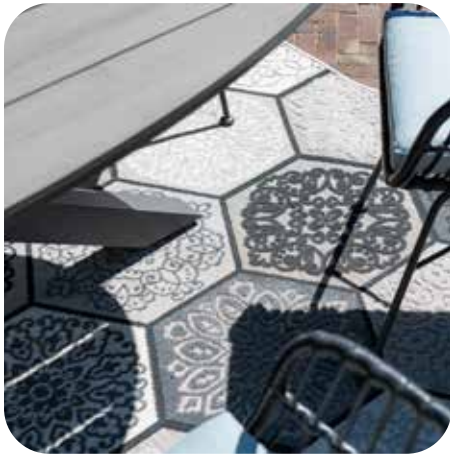

Lounge
**Magriet/
Edison**