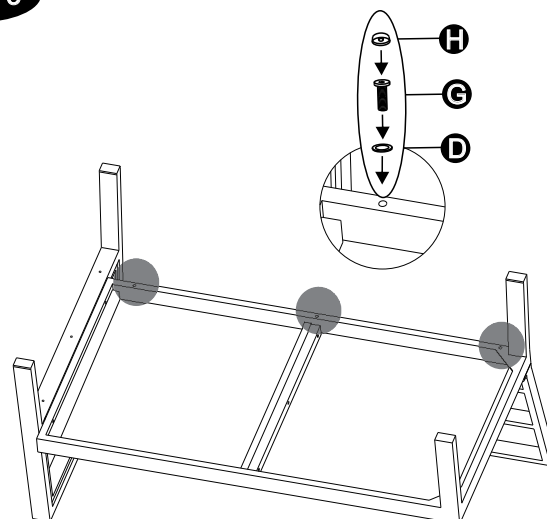

Assembly Instruction

NO.	Picture	Name	Qty
A		Armrest	1
B		Seat	1
C		Back	1
D		Washer	7
E		M6x25mm Bolt	1
F		M6x35mm Bolt	3
G		M6x65mm Bolt	3
H		Bolt Cover	7
I		Wrench	1

STEP 1

STEP 2

STEP 3

STEP 4

Note: When assembling the furniture, first screw all screws halfway. When all the screws are in place, tighten everything.

Achtung! Um die Montage des Möbelstückes zu vereinfachen, erst alle Schrauben handfest andrehen und am Ende erst alle Schrauben fest anziehen.

Attention: Avec votre meuble, tous les visser par rapidement monter. Ci tout sur son place, vous pouvez les monter.