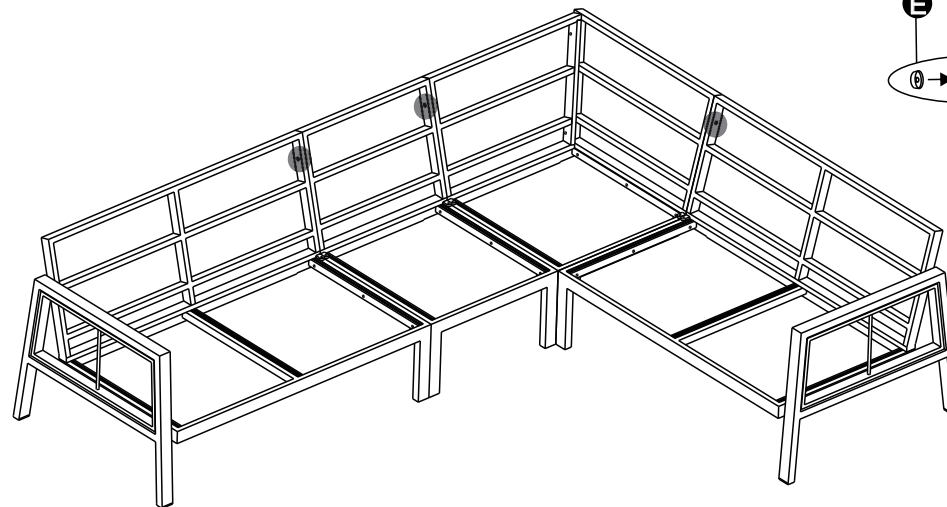

Assembly Instruction

NO.	Picture	Name	Qty
A		Nut Cover	9
B		Nut	9
C		Steel Washer	18
D		M6X55MM Bolt	9
E		PVC Bolt Cover	9
F		Wrench	1
G		Nut Wrench	1

Achtung! Um die Montage des Möbelstückes zu vereinfachen,
erst alle Schrauben handfest andrehen und am Ende erst alle Schrauben
fest anziehen.

Attention: Avec votre meuble, tous les visser par rapidement monter.
Ci tout sur son place, vous pouvez les monter.