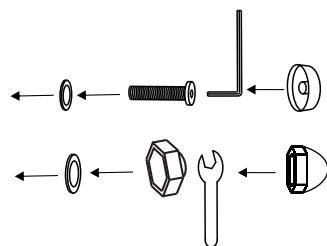

Assembly Instruction

NO.	Picture	Name	Qty
A		Nut Cover	9
B		Nut	9
C		Steel Washer	18
D		M6X55MM Bolt	9
E		PVC Bolt Cover	9
F		Wrench	1
G		Nut Wrench	1

Achtung! Um die Montage des Möbelstückes zu vereinfachen,
erst alle Schrauben handfest andrehen und am Ende erst alle Schrauben
fest anziehen.

Attention: Avec votre meuble, tous les visser par rapidement monter.
Ci tout sur son place, vous pouvez les monter.