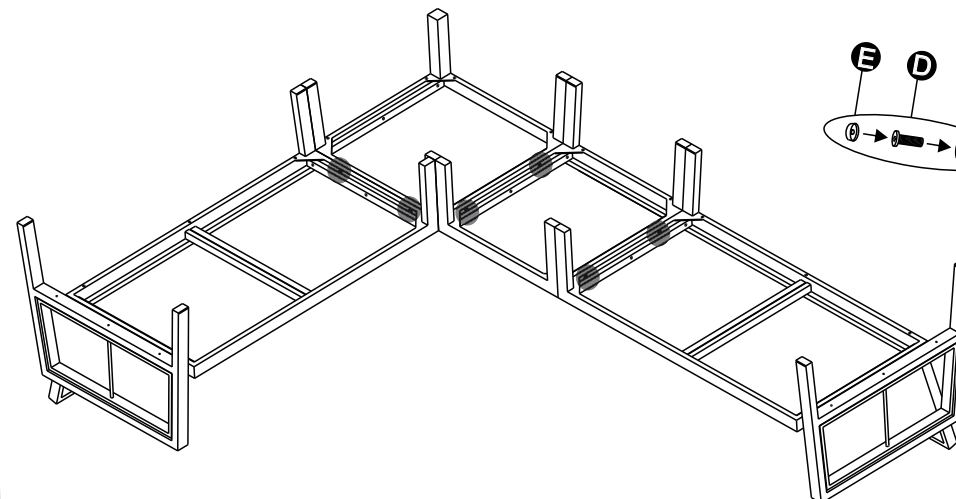

Assembly Instruction

NO.	Picture	Name	Qty
A		Nut Cover	9
B		Nut	9
C		Steel Washer	18
D		M6X55MM Bolt	9
E		PVC Bolt Cover	9
F		Wrench	1
G		Nut Wrench	1

Achtung! Um die Montage des Möbelstückes zu vereinfachen,
erst alle Schrauben handfest andrehen und am Ende erst alle Schrauben
fest anziehen.

Attention: Avec votre meuble, tous les visser par rapidement monter.
Ci tout sur son place, vous pouvez les monter.